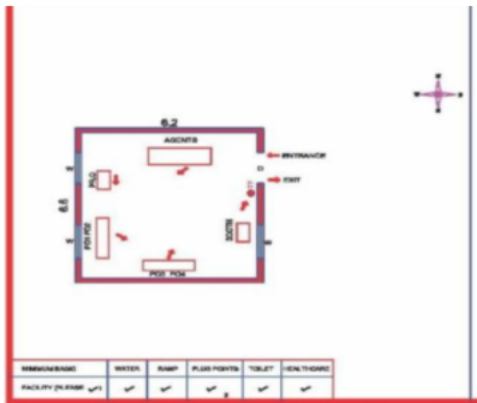

Google Map View

Polling Station Building Front View

Polling Station Front View

Cad View

Key MAP View

1 பெயர் : அங்கவை கணவர் பெயர்: பார்த்த சாரதி வீட்டு எண் : 1 வயது : 70 பாலினம் : பெண் Photo is available	AYR0652875	2 பெயர் : லைலா கணவர் பெயர்: சின்னப்பன் வீட்டு எண் : 1 வயது : 58 பாலினம் : பெண் Photo is available	AYR1462522	3 பெயர் : சோக்கு தந்தை பெயர்: பலராமன் வீட்டு எண் : 1 வயது : 52 பாலினம் : ஆண் Photo is available	AYR0653139
4 பெயர் : குப்பன் தந்தை பெயர்: பெருமாள் வீட்டு எண் : 1 வயது : 51 பாலினம் : ஆண் Photo is available	AYR1894419	5 பெயர் : கிருஷ்ணவேணி கணவர் பெயர்: ரவிசந்திரன் வீட்டு எண் : 1 வயது : 48 பாலினம் : பெண் Photo is available	AYR0054213	6 பெயர் : ஜெயகோபி தந்தை பெயர்: ஜெயராஜ் வீட்டு எண் : 1 வயது : 44 பாலினம் : ஆண் Photo is available	AYR0054171
7 பெயர் : தினேஷ் தந்தை பெயர்: கோவிந்தசாமி வீட்டு எண் : 1 வயது : 42 பாலினம் : ஆண் Photo is available	HMV2398089	8 பெயர் : பிரியா கணவர் பெயர்: சோக்கு வீட்டு எண் : 1 வயது : 40 பாலினம் : பெண் Photo is available	AYR0653147	9 பெயர் : தேவி கணவர் பெயர்: நாகராஜ் வீட்டு எண் : 1 வயது : 38 பாலினம் : பெண் Photo is available	AYR0974782
10 பெயர் : மஞ்சளா கணவர் பெயர்: முனுசாமி வீட்டு எண் : 1 வயது : 36 பாலினம் : பெண் Photo is available	AYR0952986	11 பெயர் : சிவக்குமார் தந்தை பெயர்: ரகுராமன் வீட்டு எண் : 1 வயது : 35 பாலினம் : ஆண் Photo is available	AYR0356170	12 பெயர் : சபரி தந்தை பெயர்: வேலு வீட்டு எண் : 1 வயது : 35 பாலினம் : ஆண் Photo is available	AYR0356246
13 பெயர் : செந்தமிழ் கணவர் பெயர்: ஞானசேகர் வீட்டு எண் : 1 வயது : 34 பாலினம் : பெண் Photo is available	AYR0974808	14 பெயர் : சீதா கணவர் பெயர்: அஜித் குமார் வீட்டு எண் : 1 வயது : 34 பாலினம் : பெண் Photo is available	AYR2483147	15 பெயர் : ஜெயந்தி கணவர் பெயர்: மனோகரன் வீட்டு எண் : 1 வயது : 33 பாலினம் : பெண் Photo is available	AYR0801514
16 பெயர் : முனுசாமி தந்தை பெயர்: கன்னிகான் வீட்டு எண் : 1 வயது : 33 பாலினம் : ஆண் Photo is available	AYR0507921	17 பெயர் : பாரதி தந்தை பெயர்: ராகவன் வீட்டு எண் : 01 வயது : 33 பாலினம் : பெண் Photo is available	AYR2409928	18 பெயர் : ஜெயபால் தந்தை பெயர்: நாகராஜ் வீட்டு எண் : 1 வயது : 31 பாலினம் : ஆண் Photo is available	AYR0952952
19 பெயர் : வினோதினி கணவர் பெயர்: மதிவாணன் வீட்டு எண் : 1 வயது : 31 பாலினம் : பெண் Photo is available	AYR1282037	20 பெயர் : முத்துலட்சுமி கணவர் பெயர்: ஜெயபால் வீட்டு எண் : 1 வயது : 31 பாலினம் : பெண் Photo is available	AYR0952978	21 பெயர் : முனிலட்சுமி கணவர் பெயர்: முனிராஜ் வீட்டு எண் : 1 வயது : 31 பாலினம் : பெண் Photo is available	AYR0952895
22 பெயர் : ஜான்சி ராணி தந்தை பெயர்: கேசவன் வீட்டு எண் : 1 வயது : 30 பாலினம் : பெண் Photo is available	AYR0974790	23 பெயர் : சங்கீதா கணவர் பெயர்: திருமலை வீட்டு எண் : 01 வயது : 29 பாலினம் : பெண் Photo is available	AYR2410025	24 பெயர் : மணிகண்டன் தந்தை பெயர்: சம்பத் வீட்டு எண் : 1 வயது : 28 பாலினம் : ஆண் Photo is available	AYR1282045
25 பெயர் : ஷாலினி கணவர் பெயர்: ஸ்ரீபதி வீட்டு எண் : 1 வயது : 28 பாலினம் : பெண் Photo is available	AYR1367945	26 பெயர் : ஹரதீ கணவர் பெயர்: அபிஷேக் வீட்டு எண் : 1 வயது : 26 பாலினம் : பெண் Photo is available	AYR2439206	27 பெயர் : சூரியன் தந்தை பெயர்: அரசன் வீட்டு எண் : 1 வயது : 25 பாலினம் : ஆண் Photo is available	AYR1398338
28 பெயர் : கண்மணி தாயின் பெயர்: பார்த்திபன் வீட்டு எண் : 01 வயது : 25 பாலினம் : பெண் Photo is available	AYR2410207	29 பெயர் : கருணாகரன் தந்தை பெயர்: நாகராஜ் வீட்டு எண் : 1 வயது : 25 பாலினம் : ஆண் Photo is available	AYR1398296	30 பெயர் : டில்லி ராணி கணவர் பெயர்: குணா சேகர் வீட்டு எண் : 1 வயது : 24 பாலினம் : பெண் Photo is available	AYR2447100