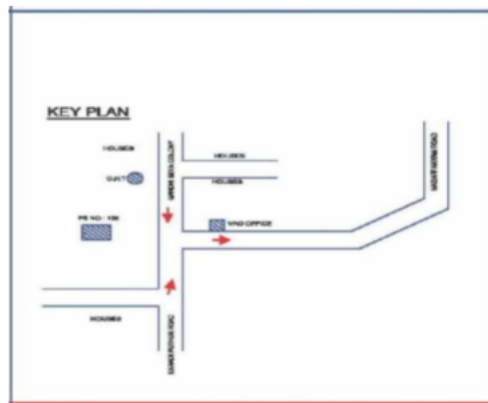

Key MAP View