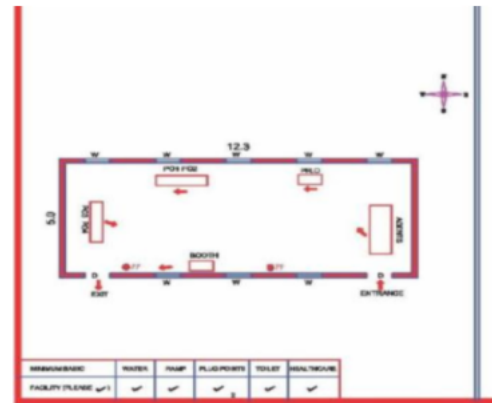

Google Map View

Polling Station Building Front View

Polling Station Front View

Cad View

Key MAP View

1 பெயர் : லலிதா கணவர் பெயர்: ஈஸ்வரன் வீட்டு எண் : 1 வயது : 58 பாலினம் : பெண்	AYR0588285	Photo is available	2 பெயர் : பார்த்திபன் தந்தை பெயர்: காட்டுராஜ் வீட்டு எண் : 1 வயது : 45 பாலினம் : ஆண்	AYR0653311	Photo is available	3 பெயர் : வரலட்சுமி கணவர் பெயர்: முனுசாமி வீட்டு எண் : 01 வயது : 40 பாலினம் : பெண்	AYR2406064	Photo is available
4 பெயர் : முனிவேலு தாயின் பெயர்: லலிதா வீட்டு எண் : 1 வயது : 38 பாலினம் : ஆண்	AYR0588301	Photo is available	5 பெயர் : வனிதா கணவர் பெயர்: ராஜா வீட்டு எண் : 1 வயது : 38 பாலினம் : பெண்	AYR0356253	Photo is available	6 பெயர் : சரஸ்வதி தந்தை பெயர்: கணேசன் வீட்டு எண் : 1 வயது : 37 பாலினம் : பெண்	AYR0355990	Photo is available
7 பெயர் : மாரியம்மாள் கணவர் பெயர்: அருள் வீட்டு எண் : 1 வயது : 37 பாலினம் : பெண்	AYR0356279	Photo is available	8 பெயர் : நிரோஷா தந்தை பெயர்: சிவசங்கர் வீட்டு எண் : 1 வயது : 35 பாலினம் : பெண்	AYR0356196	Photo is available	9 பெயர் : பாஸ்கர் தந்தை பெயர்: கோபால் வீட்டு எண் : 1 வயது : 35 பாலினம் : ஆண்	AYR0356188	Photo is available
10 பெயர் : வினோதகுமார் தந்தை பெயர்: சிவசங்கர் வீட்டு எண் : 1 வயது : 35 பாலினம் : ஆண்	AYR0355982	Photo is available	11 பெயர் : பவித்ரா கணவர் பெயர்: சந்திரன் வீட்டு எண் : 1 வயது : 34 பாலினம் : பெண்	AYR0588137	Photo is available	12 பெயர் : லாவண்யா கணவர் பெயர்: பாஸ்கர் வீட்டு எண் : 1 வயது : 34 பாலினம் : பெண்	AYR1128388	Photo is available
13 பெயர் : இன்பராஜ் தந்தை பெயர்: முருகேசன் வீட்டு எண் : 1 வயது : 33 பாலினம் : ஆண்	AYR0356022	Photo is available	14 பெயர் : முனி ரத்தினம் தந்தை பெயர்: குமார் வீட்டு எண் : 1 வயது : 33 பாலினம் : பெண்	AYR2354777	Photo is available	15 பெயர் : ராஜேஷ்வரி கணவர் பெயர்: முனி பாபு வீட்டு எண் : 1 வயது : 31 பாலினம் : பெண்	AYR2354769	Photo is available
16 பெயர் : ராஜேஷ்வரி கணவர் பெயர்: டில்லிபாபு வீட்டு எண் : 01 வயது : 31 பாலினம் : பெண்	AYR2408797	Photo is available	17 பெயர் : அனுசுயா தந்தை பெயர்: முத்து வீட்டு எண் : 1 வயது : 29 பாலினம் : பெண்	AYR2411106	Photo is available	18 பெயர் : பவித்ரா கணவர் பெயர்: சரவணன் வீட்டு எண் : 1 வயது : 28 பாலினம் : பெண்	AYR2407088	Photo is available
19 பெயர் : ஜனனி ரு தந்தை பெயர்: ருத்திரன் வீட்டு எண் : 1 வயது : 28 பாலினம் : பெண்	AYR2447233	Photo is available	20 பெயர் : முனியேந்தர் தந்தை பெயர்: முனிரத்தினம் வீட்டு எண் : 1 வயது : 27 பாலினம் : ஆண்	AYR1282706	Photo is available	21 பெயர் : நந்திவர்மன் தந்தை பெயர்: ஜெகா வீட்டு எண் : 1 வயது : 25 பாலினம் : ஆண்	AYR1398346	Photo is available
22 பெயர் : பவித்ரா தந்தை பெயர்: நாராயணன் வீட்டு எண் : 1 வயது : 25 பாலினம் : பெண்	AYR1398361	Photo is available	23 பெயர் : ஜெயபங்காஷ் தந்தை பெயர்: மோகன் வீட்டு எண் : 1 வயது : 25 பாலினம் : ஆண்	AYR2354686	Photo is available	24 பெயர் : ராம்குமார் கு தந்தை பெயர்: குபேந்திரன் வீட்டு எண் : 1 வயது : 25 பாலினம் : ஆண்	AYR2447225	Photo is available
25 பெயர் : ஸ்ரீமதி கணவர் பெயர்: சந்திரபாபு வீட்டு எண் : 1 வயது : 24 பாலினம் : பெண்	AYR2447928	Photo is available	26 பெயர் : நிரஞ்சன் குமார் தந்தை பெயர்: ராமன் வீட்டு எண் : 01 வயது : 23 பாலினம் : ஆண்	AYR2406288	Photo is available	27 பெயர் : நாகராணி தந்தை பெயர்: ராமன் வீட்டு எண் : 1 வயது : 23 பாலினம் : பெண்	AYR2412500	Photo is available
28 பெயர் : மே சரண் தந்தை பெயர்: மேகநாதன் வீட்டு எண் : 1 வயது : 23 பாலினம் : ஆண்	AYR2447522	Photo is available	29 பெயர் : பவனிதா த தந்தை பெயர்: தனஞ்செழியன் வீட்டு எண் : 1 வயது : 23 பாலினம் : பெண்	AYR2447563	Photo is available	30 பெயர் : சோமசுந்தரம் கு தந்தை பெயர்: குபேந்திரன் வீட்டு எண் : 1 வயது : 23 பாலினம் : ஆண்	AYR2447209	Photo is available