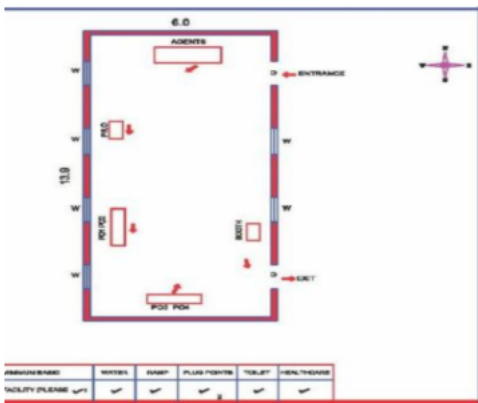

Google Map View

Polling Station Building Front View

Polling Station Front View

Cad View

Key MAP View

1 பெயர் : லலிதா கணவர் பெயர்: ஈஸ்வரன் வீட்டு எண் : 1 வயது : 58 பாலினம் : பெண்	AYR0588285	Photo is available	2 பெயர் : பார்த்திபன் தந்தை பெயர்: காட்டுராஜ் வீட்டு எண் : 1 வயது : 45 பாலினம் : ஆண்	AYR0653311	Photo is available	3 பெயர் : வரலட்சுமி கணவர் பெயர்: முனுசாமி வீட்டு எண் : 01 வயது : 40 பாலினம் : பெண்	AYR2406064	Photo is available
4 பெயர் : முனிவேலு தாயின் பெயர்: லலிதா வீட்டு எண் : 1 வயது : 38 பாலினம் : ஆண்	AYR0588301	Photo is available	5 பெயர் : வனிதா கணவர் பெயர்: ராஜா வீட்டு எண் : 1 வயது : 38 பாலினம் : பெண்	AYR0356253	Photo is available	6 பெயர் : சரஸ்வதி தந்தை பெயர்: கணேசன் வீட்டு எண் : 1 வயது : 37 பாலினம் : பெண்	AYR0355990	Photo is available
7 பெயர் : மாரியம்மாள் கணவர் பெயர்: அருள் வீட்டு எண் : 1 வயது : 37 பாலினம் : பெண்	AYR0356279	Photo is available	8 பெயர் : நிரோஷா தந்தை பெயர்: சிவசங்கர் வீட்டு எண் : 1 வயது : 35 பாலினம் : பெண்	AYR0356196	Photo is available	9 பெயர் : பாஸ்கர் தந்தை பெயர்: கோபால் வீட்டு எண் : 1 வயது : 35 பாலினம் : ஆண்	AYR0356188	Photo is available
10 பெயர் : வினோதகுமார் தந்தை பெயர்: சிவசங்கர் வீட்டு எண் : 1 வயது : 35 பாலினம் : ஆண்	AYR0355982	Photo is available	11 பெயர் : பவித்ரா கணவர் பெயர்: சந்திரன் வீட்டு எண் : 1 வயது : 34 பாலினம் : பெண்	AYR0588137	Photo is available	12 பெயர் : லாவண்யா கணவர் பெயர்: பாஸ்கர் வீட்டு எண் : 1 வயது : 34 பாலினம் : பெண்	AYR1128388	Photo is available
13 பெயர் : இன்பராஜ் தந்தை பெயர்: முருகேசன் வீட்டு எண் : 1 வயது : 33 பாலினம் : ஆண்	AYR0356022	Photo is available	14 பெயர் : முனி ரத்தினம் தந்தை பெயர்: குமார் வீட்டு எண் : 1 வயது : 33 பாலினம் : பெண்	AYR2354777	Photo is available	15 பெயர் : ராஜேஷ்வரி கணவர் பெயர்: முனி பாபு வீட்டு எண் : 1 வயது : 31 பாலினம் : பெண்	AYR2354769	Photo is available
16 பெயர் : ராஜேஷ்வரி கணவர் பெயர்: டில்லிபாபு வீட்டு எண் : 01 வயது : 31 பாலினம் : பெண்	AYR2408797	Photo is available	17 பெயர் : அனுசுயா தந்தை பெயர்: முத்து வீட்டு எண் : 1 வயது : 29 பாலினம் : பெண்	AYR2411106	Photo is available	18 பெயர் : பவித்ரா கணவர் பெயர்: சரவணன் வீட்டு எண் : 1 வயது : 28 பாலினம் : பெண்	AYR2407088	Photo is available
19 பெயர் : ஜனனி ரு தந்தை பெயர்: ருத்திரன் வீட்டு எண் : 1 வயது : 28 பாலினம் : பெண்	AYR2447233	Photo is available	20 பெயர் : முனியேந்தர் தந்தை பெயர்: முனிரத்தினம் வீட்டு எண் : 1 வயது : 27 பாலினம் : ஆண்	AYR1282706	Photo is available	21 பெயர் : நந்திவர்மன் தந்தை பெயர்: ஜெகா வீட்டு எண் : 1 வயது : 25 பாலினம் : ஆண்	AYR1398346	Photo is available
22 பெயர் : பவித்ரா தந்தை பெயர்: நாராயணன் வீட்டு எண் : 1 வயது : 25 பாலினம் : பெண்	AYR1398361	Photo is available	23 பெயர் : ஜெயபங்காஷ் தந்தை பெயர்: மோகன் வீட்டு எண் : 1 வயது : 25 பாலினம் : ஆண்	AYR2354686	Photo is available	24 பெயர் : ராம்குமார் கு தந்தை பெயர்: குபேந்திரன் வீட்டு எண் : 1 வயது : 25 பாலினம் : ஆண்	AYR2447225	Photo is available
25 பெயர் : ஸ்ரீமதி கணவர் பெயர்: சந்திரபாபு வீட்டு எண் : 1 வயது : 24 பாலினம் : பெண்	AYR2447928	Photo is available	26 பெயர் : நிரஞ்சன் குமார் தந்தை பெயர்: ராமன் வீட்டு எண் : 01 வயது : 23 பாலினம் : ஆண்	AYR2406288	Photo is available	27 பெயர் : நாகராணி தந்தை பெயர்: ராமன் வீட்டு எண் : 1 வயது : 23 பாலினம் : பெண்	AYR2412500	Photo is available
28 பெயர் : மே சரண் தந்தை பெயர்: மேகநாதன் வீட்டு எண் : 1 வயது : 23 பாலினம் : ஆண்	AYR2447522	Photo is available	29 பெயர் : பவனிதா த தந்தை பெயர்: தனஞ்செழியன் வீட்டு எண் : 1 வயது : 23 பாலினம் : பெண்	AYR2447563	Photo is available	30 பெயர் : சோமசுந்தரம் கு தந்தை பெயர்: குபேந்திரன் வீட்டு எண் : 1 வயது : 23 பாலினம் : ஆண்	AYR2447209	Photo is available