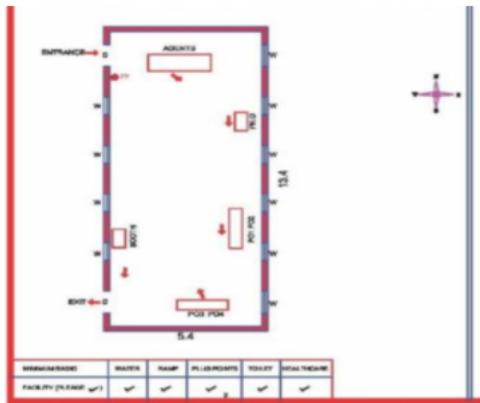

Google Map View

Polling Station Building Front View

Polling Station Front View

Cad View

Key MAP View

சட்டமன்றத் தொகுதியின் எண் மற்றும் பெயர் : 1-கும்மிடிபூண்டி பிரிவு எண் மற்றும் பெயர் 1-சிறுவாடா (ஊ), சிறுவாடா(வார்டு-1)