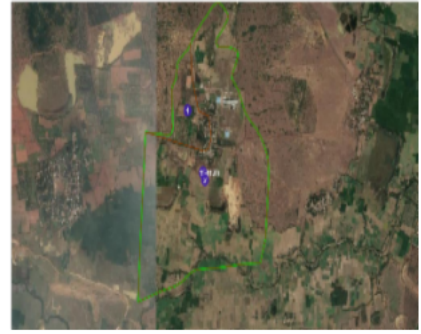

3. வாக்குச் சாவடியின் விவரங்கள்

வாக்குச் சாவடியின் எண் மற்றும் பெயர் : 163 - ஆதிதிராவிடர் நலத்துறை துவக்கப்பள்ளி , கிழக்கு கட்டிடம் மேற்கு முகவாசல் , சிறுவாடா - 601202 வாக்குச் சாவடியின் முகவரி : ஆதிதிராவிடர் நலத்துறை துவக்கப்பள்ளி , கிழக்கு கட்டிடம் மேற்கு முகவாசல் , சிறுவாடா -601202	வாக்குச் சாவடியின் வகைப்பாடு (ஆண்/பெண்/பொது)	பொது
	துணை வாக்குச் சாவடிகளின் எண்ணிக்கை :	0

Google Map View

Polling Station Building Front View

Polling Station Front View

Cad View

Key MAP View

சட்டமன்றத் தொகுதியின் எண் மற்றும் பெயர் : 1-கும்மிடிபூண்டி பிரிவு எண் மற்றும் பெயர் 1-சிறுவாடா (ஊ), சிறுவாடா(வார்டு-1)