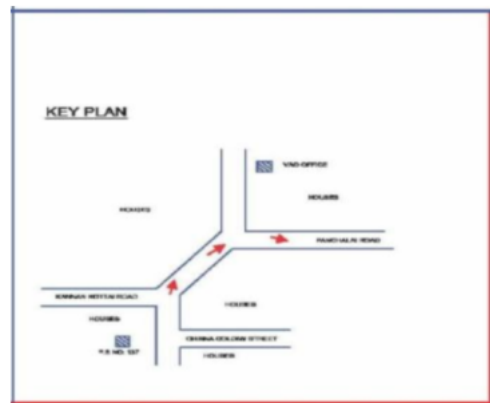

Google Map View

Polling Station Building Front View

Polling Station Front View

Cad View

Key MAP View

சட்டமன்றத் தொகுதியின் எண் மற்றும் பெயர் : 1-கும்மிடிபூண்டி பிரிவு எண் மற்றும் பெயர் 1-சிறுவாடா (ஊ), சிறுவாடா(வார்டு-1)