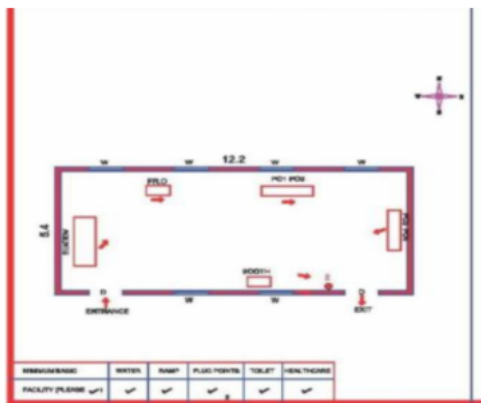

Google Map View

Polling Station Building Front View

Polling Station Front View

Cad View

Key MAP View

சட்டமன்றத் தொகுதியின் எண் மற்றும் பெயர் : 1-கும்மிடிபூண்டி பிரிவு எண் மற்றும் பெயர் 1-பூதூர் (ஊ), நெல்லிமரத்துக் கண்டிகை (வார்டு 1)