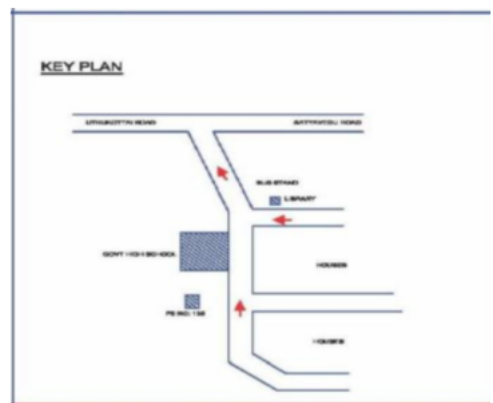

Google Map View

Polling Station Building Front View

Polling Station Front View

Cad View

Key MAP View

சட்டமன்றத் தொகுதியின் எண் மற்றும் பெயர் : 1-கும்மிடிபூண்டி பிரிவு எண் மற்றும் பெயர் 1-பூதூர் (ஊ), நெல்லிமரத்துக் கண்டிகை (வார்டு 1)