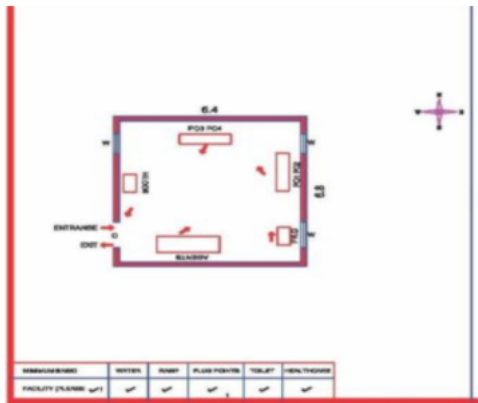

Google Map View

Polling Station Building Front View

Polling Station Front View

Cad View

Key MAP View

சட்டமன்றத் தொகுதியின் எண் மற்றும் பெயர் : 1-கும்மிடிபூண்டி பிரிவு எண் மற்றும் பெயர் 1-பூதூர் (ஊ), பூதூர் காலனி வார்டு 3