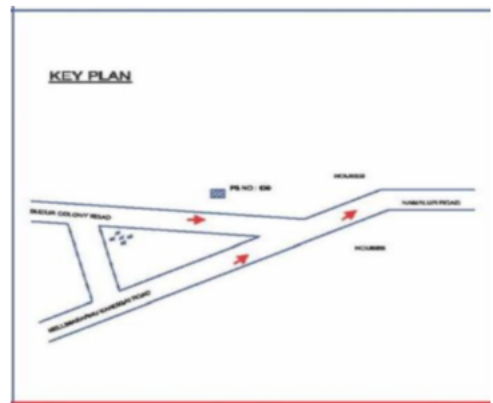

Google Map View

Polling Station Building Front View

Polling Station Front View

Cad View

Key MAP View

சட்டமன்றத் தொகுதியின் எண் மற்றும் பெயர் : 1-கும்மிடிபூண்டி பிரிவு எண் மற்றும் பெயர் 1-பூதூர் (ஊ), பூதூர் காலனி வார்டு 3