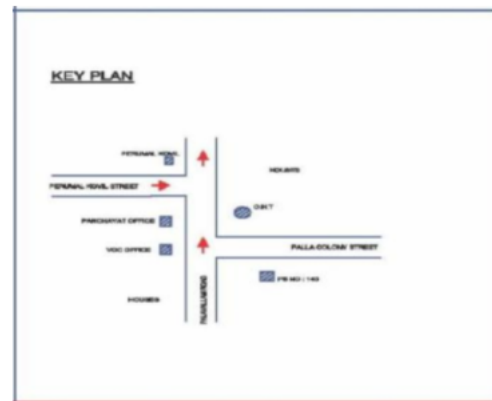

Cad View

Key MAP View