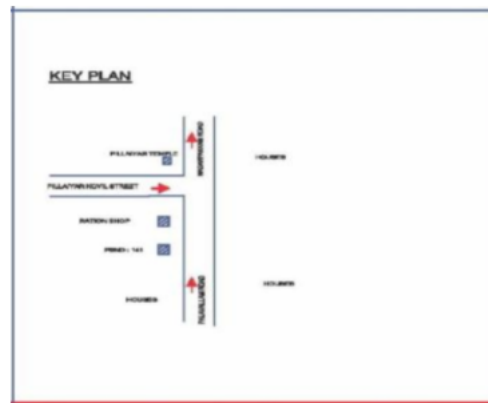

Key MAP View