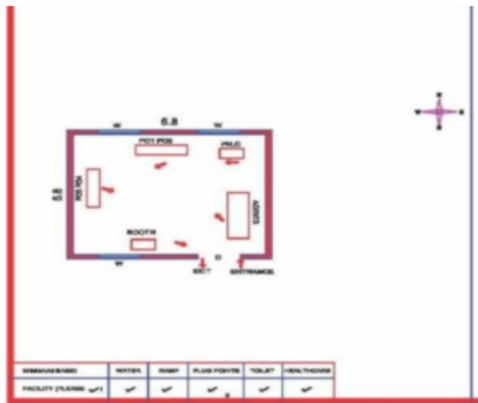

Google Map View

Polling Station Building Front View

Polling Station Front View

Cad View

Key MAP View

1 பெயர் : சிவசங்கரி கணவர் பெயர்: முனிகிருஷ்ணன் வீட்டு எண் : 1 வயது : 45 பாலினம் : பெண் Photo is available	AYR0654723	2 பெயர் : அமரா கணவர் பெயர்: முனிகிருஷ்ணன் வீட்டு எண் : 1 வயது : 40 பாலினம் : பெண் Photo is available	HMV2401537	3 பெயர் : பாபு தந்தை பெயர்: சுப்பிரமணி வீட்டு எண் : 1 வயது : 37 பாலினம் : ஆண் Photo is available	AYR0655100
4 பெயர் : ரேவதி கணவர் பெயர்: சசி குமார் வீட்டு எண் : 1 வயது : 37 பாலினம் : பெண் Photo is available	AYR1369149	5 பெயர் : கலையரசி கணவர் பெயர்: பரந்தாமன் வீட்டு எண் : 1 வயது : 37 பாலினம் : பெண் Photo is available	AYR0481283	6 பெயர் : உலகமாதா கணவர் பெயர்: சந்திரன் வீட்டு எண் : 1 வயது : 36 பாலினம் : பெண் Photo is available	AYR0654301
7 பெயர் : சசிகலா கணவர் பெயர்: டில்லிபாபு வீட்டு எண் : 1 வயது : 35 பாலினம் : பெண் Photo is available	AYR0654772	8 பெயர் : புவனேஸ்வரி கணவர் பெயர்: சரவணன் வீட்டு எண் : 1 வயது : 34 பாலினம் : பெண் Photo is available	AYR0654491	9 பெயர் : மாரிமுத்து தந்தை பெயர்: கோவிந்தன் வீட்டு எண் : 1 வயது : 34 பாலினம் : ஆண் Photo is available	AYR0654467
10 பெயர் : சுரேஷ் தந்தை பெயர்: லட்சுமிபதி வீட்டு எண் : 1 வயது : 34 பாலினம் : ஆண் Photo is available	AYR0857722	11 பெயர் : வினோத் தந்தை பெயர்: சிவராஜ் வீட்டு எண் : 1 வயது : 33 பாலினம் : ஆண் Photo is available	AYR0654756	12 பெயர் : யுவராஜ் தந்தை பெயர்: மாரி வீட்டு எண் : 1 வயது : 32 பாலினம் : ஆண் Photo is available	AYR0857623
13 பெயர் : சரளா கணவர் பெயர்: சசிகுமார் வீட்டு எண் : 1 வயது : 29 பாலினம் : பெண் Photo is available	AYR1191352	14 பெயர் : கோவிந்தராஜ் தந்தை பெயர்: மாரி வீட்டு எண் : 1 வயது : 28 பாலினம் : ஆண் Photo is available	AYR1129394	15 பெயர் : மைதிலி கணவர் பெயர்: கஜேந்திரன் வீட்டு எண் : 1 வயது : 28 பாலினம் : பெண் Photo is available	AYR1129410
16 பெயர் : அசோக் தந்தை பெயர்: சிகாமணி வீட்டு எண் : 1 வயது : 26 பாலினம் : ஆண் Photo is available	AYR1369131	17 பெயர் : செந்தில் வேலன் தந்தை பெயர்: துரைசாமி வீட்டு எண் : 2 வயது : 43 பாலினம் : ஆண் Photo is available	AYR0654327	18 பெயர் : லட்சுமி கணவர் பெயர்: செந்தில் வேலன் வீட்டு எண் : 2 வயது : 35 பாலினம் : பெண் Photo is available	AYR0654335
19 பெயர் : அம்பிகா கணவர் பெயர்: வேம்புளி வீட்டு எண் : 2 வயது : 34 பாலினம் : பெண் Photo is available	AYR0508291	20 பெயர் : மணிகண்டன் தந்தை பெயர்: வேணு வீட்டு எண் : 2 வயது : 34 பாலினம் : ஆண் Photo is available	AYR0654392	21 பெயர் : சும்தி கணவர் பெயர்: ஏழுமலை வீட்டு எண் : 2-10 வயது : 39 பாலினம் : பெண் Photo is available	AYR0055244
22 பெயர் : ராஜேஷ் தந்தை பெயர்: வேதாச்சலம் -- வீட்டு எண் : 2-11A வயது : 30 பாலினம் : ஆண் Photo is available	AYR0953463	23 பெயர் : நரேந்திரன் தந்தை பெயர்: ரவி வீட்டு எண் : 2-23A வயது : 30 பாலினம் : ஆண் Photo is available	AYR0857573	24 பெயர் : பாபு தந்தை பெயர்: வேணு வீட்டு எண் : 2-31 வயது : 34 பாலினம் : ஆண் Photo is available	AYR0753269
25 பெயர் : சதீஷ் தந்தை பெயர்: மாரிமுத்து வீட்டு எண் : 2-43 வயது : 35 பாலினம் : ஆண் Photo is available	AYR0753319	26 பெயர் : சசிகுமார் தந்தை பெயர்: மாரிமுத்து வீட்டு எண் : 2-43 வயது : 32 பாலினம் : ஆண் Photo is available	AYR0753301	27 பெயர் : லதா கணவர் பெயர்: சகாதேவன் வீட்டு எண் : 2-46 வயது : 39 பாலினம் : பெண் Photo is available	AYR0857748
28 பெயர் : திவ்யா கணவர் பெயர்: பாபு வீட்டு எண் : 2-46 வயது : 30 பாலினம் : பெண் Photo is available	AYR0857755	29 பெயர் : பிரகாஷ் தந்தை பெயர்: சீனிவாசன் வீட்டு எண் : 2-47 வயது : 29 பாலினம் : ஆண் Photo is available	AYR1014612	30 பெயர் : பாபு தந்தை பெயர்: மாரிமுத்து வீட்டு எண் : 2-86 வயது : 33 பாலினம் : ஆண் Photo is available	AYR0857565