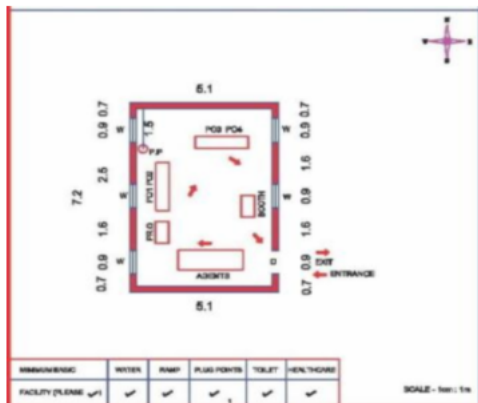

வாக்காளர் பதிவு அலுவலரின்
கையொப்பம்

Nazri Naksha

Google Map View

Polling Station Building Front View

Polling Station Front View

Cad View

Key MAP View

| | | | | | |
|---|------------|--|------------|--|------------|
| 1 பெயர் : ஜெயராமய்யா தந்தை பெயர்: குப்பன் வீட்டு எண் : 1 வயது : 76 பாலினம் : ஆண் Photo is available | AYR1465236 | 2 பெயர் : ராஜா தந்தை பெயர்: சுப்பன் வீட்டு எண் : 1 வயது : 67 பாலினம் : ஆண் Photo is available | AYR0602235 | 3 பெயர் : வெங்கட்ராமன் தந்தை பெயர்: அங்கய்யா வீட்டு எண் : 1 வயது : 63 பாலினம் : ஆண் Photo is available | HMV2467744 |
| 4 பெயர் : பத்ரம்மா கணவர் பெயர்: செஞ்சய்யா வீட்டு எண் : 1 வயது : 61 பாலினம் : பெண் Photo is available | AYR0927400 | 5 பெயர் : சுசீலா கணவர் பெயர்: வெங்கட்ராமன் வீட்டு எண் : 1 வயது : 58 பாலினம் : பெண் Photo is available | AYR1498443 | 6 பெயர் : சமதி கணவர் பெயர்: ராமசந்திரன் வீட்டு எண் : 1 வயது : 57 பாலினம் : பெண் Photo is available | AYR0979856 |
| 7 பெயர் : ஜமுனா கணவர் பெயர்: ராஜா வீட்டு எண் : 1 வயது : 57 பாலினம் : பெண் Photo is available | AYR0602268 | 8 பெயர் : பாரசாரதி தந்தை பெயர்: தர்மரெட்டி வீட்டு எண் : 1 வயது : 56 பாலினம் : ஆண் Photo is available | AYR1236835 | 9 பெயர் : கோட்டலபாட்டி சீனிவாசன் தந்தை பெயர்: லட்சுமையா வீட்டு எண் : 1 வயது : 55 பாலினம் : ஆண் Photo is available | AYR1169259 |
| 10 பெயர் : சரளா கணவர் பெயர்: ராமலிங்கம் வீட்டு எண் : 1 வயது : 53 பாலினம் : பெண் Photo is available | AYR0024166 | 11 பெயர் : சசீலா சீனய்யா தந்தை பெயர்: போலய்யா வீட்டு எண் : 1 வயது : 52 பாலினம் : ஆண் Photo is available | AYR1257641 | 12 பெயர் : மாதவி கணவர் பெயர்: தேவிரெட்டி சனில் குமார் வீட்டு எண் : 1 வயது : 50 பாலினம் : பெண் Photo is available | AYR1222942 |
| 13 பெயர் : ஜெயந்தி கணவர் பெயர்: கிருஷ்ணய்யா வீட்டு எண் : 1 வயது : 49 பாலினம் : பெண் Photo is available | AYR1169242 | 14 பெயர் : சபாஷினி கணவர் பெயர்: பார்த்தசாரதி வீட்டு எண் : 1 வயது : 47 பாலினம் : பெண் Photo is available | AYR1236843 | 15 பெயர் : ஜோதி கணவர் பெயர்: பார்த்தசாரதி வீட்டு எண் : 1 வயது : 45 பாலினம் : பெண் Photo is available | AYR0565929 |
| 16 பெயர் : மங்கம்மாள் கணவர் பெயர்: பாஸ்கர் வீட்டு எண் : 1 வயது : 44 பாலினம் : பெண் Photo is available | HMV5411376 | 17 பெயர் : சந்திரலேகா தந்தை பெயர்: கன்னய்யா வீட்டு எண் : 1 வயது : 42 பாலினம் : பெண் Photo is available | AYR0602276 | 18 பெயர் : ராமு தந்தை பெயர்: ராஜா வீட்டு எண் : 1 வயது : 42 பாலினம் : ஆண் Photo is available | AYR0602151 |
| 19 பெயர் : செல்வம் தந்தை பெயர்: ரங்கநாதன் வீட்டு எண் : 1 வயது : 40 பாலினம் : ஆண் Photo is available | AYR1169168 | 20 பெயர் : பிரபாகரன் தந்தை பெயர்: டில்லி வீட்டு எண் : 1 வயது : 40 பாலினம் : ஆண் Photo is available | AYR0565796 | 21 பெயர் : சுவர்ணலதா கணவர் பெயர்: ராஜசேகர் வீட்டு எண் : 1 வயது : 40 பாலினம் : பெண் Photo is available | AYR0602342 |
| 22 பெயர் : வினோத் தந்தை பெயர்: துளசிராமன் வீட்டு எண் : 1 வயது : 39 பாலினம் : ஆண் Photo is available | AYR1426055 | 23 பெயர் : பூநிதாத் ரெட்டி தந்தை பெயர்: பூநிதர் வீட்டு எண் : 1 வயது : 37 பாலினம் : ஆண் Photo is available | AYR0566018 | 24 பெயர் : கோபி தந்தை பெயர்: கன்னையா வீட்டு எண் : 01 வயது : 37 பாலினம் : ஆண் Photo is available | AYR2310274 |
| 25 பெயர் : செல்வம்மா கணவர் பெயர்: கோபி வீட்டு எண் : 01 வயது : 37 பாலினம் : பெண் Photo is available | AYR2310266 | 26 பெயர் : சுரேஷ் தந்தை பெயர்: வெங்கடரமனய்யா வீட்டு எண் : 1 வயது : 36 பாலினம் : ஆண் Photo is available | AYR0004457 | 27 பெயர் : சரண்யா தாயின் பெயர்: விஜயலெட்சுமி வீட்டு எண் : 1 வயது : 36 பாலினம் : பெண் Photo is available | AYR0486324 |
| 28 பெயர் : ஜோதி கணவர் பெயர்: சீனய்யா வீட்டு எண் : 1 வயது : 36 பாலினம் : பெண் Photo is available | AYR1257633 | 29 பெயர் : துளசி கணவர் பெயர்: சோபன்பாபு வீட்டு எண் : 1 வயது : 35 பாலினம் : பெண் Photo is available | AYR0807636 | 30 பெயர் : விஜயன் தந்தை பெயர்: விஜயன் வீட்டு எண் : 1 வயது : 35 பாலினம் : ஆண் Photo is available | AYR0371005 |