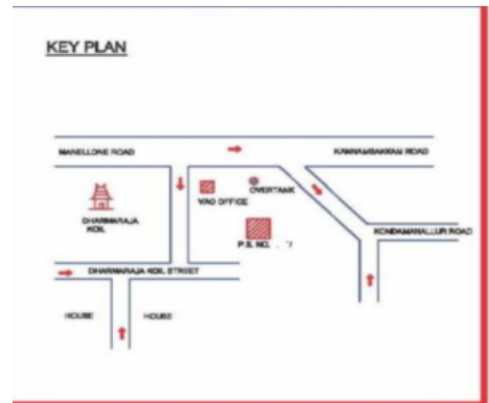

வாக்காளர் பதிவு அலுவலரின்
கையொப்பம்

Nazri Naksha

Google Map View

Polling Station Building Front View

Polling Station Front View

Cad View

Key MAP View

| | | | | | |
|---|------------|--|------------|--|------------|
| 1 பெயர் : ஜெயராமய்யா தந்தை பெயர்: குப்பன் வீட்டு எண் : 1 வயது : 76 பாலினம் : ஆண் Photo is available | AYR1465236 | 2 பெயர் : ராஜா தந்தை பெயர்: சுப்பன் வீட்டு எண் : 1 வயது : 67 பாலினம் : ஆண் Photo is available | AYR0602235 | 3 பெயர் : வெங்கட்ராமன் தந்தை பெயர்: அங்கய்யா வீட்டு எண் : 1 வயது : 63 பாலினம் : ஆண் Photo is available | HMV2467744 |
| 4 பெயர் : பத்ரம்மா கணவர் பெயர்: செஞ்சய்யா வீட்டு எண் : 1 வயது : 61 பாலினம் : பெண் Photo is available | AYR0927400 | 5 பெயர் : சுசீலா கணவர் பெயர்: வெங்கட்ராமன் வீட்டு எண் : 1 வயது : 58 பாலினம் : பெண் Photo is available | AYR1498443 | 6 பெயர் : சமதி கணவர் பெயர்: ராமசந்திரன் வீட்டு எண் : 1 வயது : 57 பாலினம் : பெண் Photo is available | AYR0979856 |
| 7 பெயர் : ஜமுனா கணவர் பெயர்: ராஜா வீட்டு எண் : 1 வயது : 57 பாலினம் : பெண் Photo is available | AYR0602268 | 8 பெயர் : பாரசாரதி தந்தை பெயர்: தர்மரெட்டி வீட்டு எண் : 1 வயது : 56 பாலினம் : ஆண் Photo is available | AYR1236835 | 9 பெயர் : கோட்டலபாட்டி சீனிவாசன் தந்தை பெயர்: லட்சுமையா வீட்டு எண் : 1 வயது : 55 பாலினம் : ஆண் Photo is available | AYR1169259 |
| 10 பெயர் : சரளா கணவர் பெயர்: ராமலிங்கம் வீட்டு எண் : 1 வயது : 53 பாலினம் : பெண் Photo is available | AYR0024166 | 11 பெயர் : சசீலா சீனய்யா தந்தை பெயர்: போலய்யா வீட்டு எண் : 1 வயது : 52 பாலினம் : ஆண் Photo is available | AYR1257641 | 12 பெயர் : மாதவி கணவர் பெயர்: தேவிரெட்டி சனில் குமார் வீட்டு எண் : 1 வயது : 50 பாலினம் : பெண் Photo is available | AYR1222942 |
| 13 பெயர் : ஜெயந்தி கணவர் பெயர்: கிருஷ்ணய்யா வீட்டு எண் : 1 வயது : 49 பாலினம் : பெண் Photo is available | AYR1169242 | 14 பெயர் : சபாஷினி கணவர் பெயர்: பார்த்தசாரதி வீட்டு எண் : 1 வயது : 47 பாலினம் : பெண் Photo is available | AYR1236843 | 15 பெயர் : ஜோதி கணவர் பெயர்: பார்த்தசாரதி வீட்டு எண் : 1 வயது : 45 பாலினம் : பெண் Photo is available | AYR0565929 |
| 16 பெயர் : மங்கம்மாள் கணவர் பெயர்: பாஸ்கர் வீட்டு எண் : 1 வயது : 44 பாலினம் : பெண் Photo is available | HMV5411376 | 17 பெயர் : சந்திரலேகா தந்தை பெயர்: கன்னய்யா வீட்டு எண் : 1 வயது : 42 பாலினம் : பெண் Photo is available | AYR0602276 | 18 பெயர் : ராமு தந்தை பெயர்: ராஜா வீட்டு எண் : 1 வயது : 42 பாலினம் : ஆண் Photo is available | AYR0602151 |
| 19 பெயர் : செல்வம் தந்தை பெயர்: ரங்கநாதன் வீட்டு எண் : 1 வயது : 40 பாலினம் : ஆண் Photo is available | AYR1169168 | 20 பெயர் : பிரபாகரன் தந்தை பெயர்: டில்லி வீட்டு எண் : 1 வயது : 40 பாலினம் : ஆண் Photo is available | AYR0565796 | 21 பெயர் : சுவர்ணலதா கணவர் பெயர்: ராஜசேகர் வீட்டு எண் : 1 வயது : 40 பாலினம் : பெண் Photo is available | AYR0602342 |
| 22 பெயர் : வினோத் தந்தை பெயர்: துளசிராமன் வீட்டு எண் : 1 வயது : 39 பாலினம் : ஆண் Photo is available | AYR1426055 | 23 பெயர் : பூநிதாத் ரெட்டி தந்தை பெயர்: பூநிதர் வீட்டு எண் : 1 வயது : 37 பாலினம் : ஆண் Photo is available | AYR0566018 | 24 பெயர் : கோபி தந்தை பெயர்: கன்னையா வீட்டு எண் : 01 வயது : 37 பாலினம் : ஆண் Photo is available | AYR2310274 |
| 25 பெயர் : செல்வம்மா கணவர் பெயர்: கோபி வீட்டு எண் : 01 வயது : 37 பாலினம் : பெண் Photo is available | AYR2310266 | 26 பெயர் : சுரேஷ் தந்தை பெயர்: வெங்கடரமனய்யா வீட்டு எண் : 1 வயது : 36 பாலினம் : ஆண் Photo is available | AYR0004457 | 27 பெயர் : சரண்யா தாயின் பெயர்: விஜயலெட்சுமி வீட்டு எண் : 1 வயது : 36 பாலினம் : பெண் Photo is available | AYR0486324 |
| 28 பெயர் : ஜோதி கணவர் பெயர்: சீனய்யா வீட்டு எண் : 1 வயது : 36 பாலினம் : பெண் Photo is available | AYR1257633 | 29 பெயர் : துளசி கணவர் பெயர்: சோபன்பாபு வீட்டு எண் : 1 வயது : 35 பாலினம் : பெண் Photo is available | AYR0807636 | 30 பெயர் : விஜயன் தந்தை பெயர்: விஜயன் வீட்டு எண் : 1 வயது : 35 பாலினம் : ஆண் Photo is available | AYR0371005 |