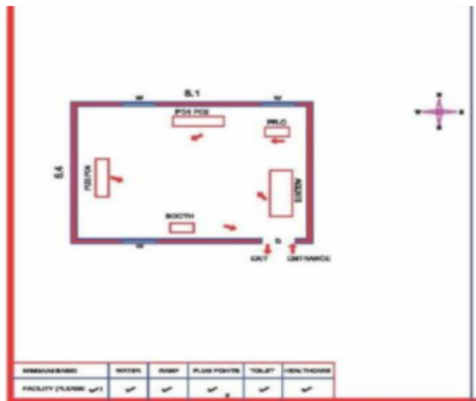

Google Map View

Polling Station Building Front View

Polling Station Front View

Cad View

Key MAP View

1 பெயர் : மணி தந்தை பெயர்: லட்சு மைய்யா வீட்டு எண் : 1 வயது : 68 பாலினம் : ஆண் Photo is available	AYR1439298	2 பெயர் : தமிழ்செல்வி கணவர் பெயர்: வினோத்குமார் வீட்டு எண் : 1 வயது : 39 பாலினம் : பெண் Photo is available	AYR1191667	3 பெயர் : கல்பனா தந்தை பெயர்: கணகராஜ் வீட்டு எண் : 1 வயது : 35 பாலினம் : பெண் Photo is available	AYR0351627
4 பெயர் : சாந்தகுமார் தந்தை பெயர்: டில்லி வீட்டு எண் : 1 வயது : 29 பாலினம் : ஆண் Photo is available	AYR1232750	5 பெயர் : அருண் குமார் தந்தை பெயர்: மெலினா வீட்டு எண் : 1 வயது : 29 பாலினம் : ஆண் Photo is available	AYR1074947	6 பெயர் : காயத்ரி தந்தை பெயர்: விஸ்வநாதன் வீட்டு எண் : 4/9 வயது : 22 பாலினம் : பெண் Photo is available	AYR2707644
7 பெயர் : சங்கர் தந்தை பெயர்: யாதகிரி வீட்டு எண் : 4-26 வயது : 47 பாலினம் : ஆண் Photo is available	AYR1074996	8 பெயர் : விஜயகுமார் தந்தை பெயர்: அமாவாசை வீட்டு எண் : 4-26 வயது : 46 பாலினம் : ஆண் Photo is available	AYR1075001	9 பெயர் : ராஜேஷ் தந்தை பெயர்: குணசேகரன் வீட்டு எண் : 4-26 வயது : 39 பாலினம் : ஆண் Photo is available	AYR1075019
10 பெயர் : ரம்யா. பொ கணவர் பெயர்: பொன்னுசாமி கே வீட்டு எண் : 5/6 வயது : 31 பாலினம் : பெண் Photo is available	AYR2709491	11 பெயர் : பிரியதர்ஷினி கணவர் பெயர்: மதன் வீட்டு எண் : 29 வயது : 31 பாலினம் : பெண் Photo is available	AYR1439272	12 பெயர் : கலா கணவர் பெயர்: பலராமன் வீட்டு எண் : 137 வயது : 47 பாலினம் : பெண் Photo is available	AYR1232701
13 பெயர் : பொன்னி கணவர் பெயர்: வினோத்குமார் வீட்டு எண் : 147 வயது : 35 பாலினம் : பெண் Photo is available	AYR2410603	14 பெயர் : ராகுல் கரன் கருணாகரன் தந்தை பெயர்: கருணாகரன் வீட்டு எண் : 149 வயது : 24 பாலினம் : ஆண் Photo is available	AYR2483550	15 பெயர் : சுவிதா தந்தை பெயர்: அலை சாமி வீட்டு எண் : 159 வயது : 29 பாலினம் : பெண் Photo is available	AYR1399526
16 பெயர் : மதன்குமார் அ தந்தை பெயர்: அகிலகுமார் ஏ வீட்டு எண் : 163 வயது : 21 பாலினம் : ஆண் Photo is available	AYR2646362	17 பெயர் : சங்கவி தந்தை பெயர்: கதிரவன் வீட்டு எண் : 167 வயது : 25 பாலினம் : பெண் Photo is available	AYR1399534	18 பெயர் : உஷா மோகன் கணவர் பெயர்: மோகன் வீட்டு எண் : 178 வயது : 51 பாலினம் : பெண் Photo is available	AYR1736156
19 பெயர் : கௌதம்ராஜ் தந்தை பெயர்: வேணுகோபால் வீட்டு எண் : 179 வயது : 31 பாலினம் : ஆண் Photo is available	AYR1319326	20 பெயர் : கோவிந்தசாமி தந்தை பெயர்: பட் கோவிந்தசாமி வீட்டு எண் : 254 வயது : 57 பாலினம் : ஆண் Photo is available	AYR1191733	21 பெயர் : முத்தம்மாள் கணவர் பெயர்: கோவிந்தசாமி வீட்டு எண் : 254 வயது : 55 பாலினம் : பெண் Photo is available	AYR1191717
22 பெயர் : ரேணுகா கணவர் பெயர்: சந்திரன் வீட்டு எண் : 284 வயது : 38 பாலினம் : பெண் Photo is available	AYR1074905	23 பெயர் : குட்டியம்மாள் கணவர் பெயர்: மாரிமுத்து வீட்டு எண் : 322 வயது : 36 பாலினம் : பெண் Photo is available	AYR1191709	24 பெயர் : மோகன் தந்தை பெயர்: வீரமுத்து வீட்டு எண் : 383 வயது : 41 பாலினம் : ஆண் Photo is available	AYR1015429
25 பெயர் : சுப்பிரமணி தந்தை பெயர்: முனுசாமி வீட்டு எண் : 401 வயது : 51 பாலினம் : ஆண் Photo is available	AYR1735919	26 பெயர் : பிரபா கணவர் பெயர்: சுப்பிரமணி வீட்டு எண் : 401 வயது : 47 பாலினம் : பெண் Photo is available	HMV5285226	27 பெயர் : செல்வமணி தந்தை பெயர்: சுப்பிரமணி வீட்டு எண் : 401 வயது : 27 பாலினம் : ஆண் Photo is available	AYR1284439
28 பெயர் : கலைக்குமார் தந்தை பெயர்: அரிதாஸ் வீட்டு எண் : 402 வயது : 34 பாலினம் : ஆண் Photo is available	AYR0479832	29 பெயர் : குப்பம்மாள் கணவர் பெயர்: காட்டையன் வீட்டு எண் : 402A வயது : 61 பாலினம் : பெண் Photo is available	AYR0858696	30 பெயர் : கோதண்டன் தந்தை பெயர்: முனுசாமி வீட்டு எண் : 403 வயது : 64 பாலினம் : ஆண் Photo is available	AYR1735927