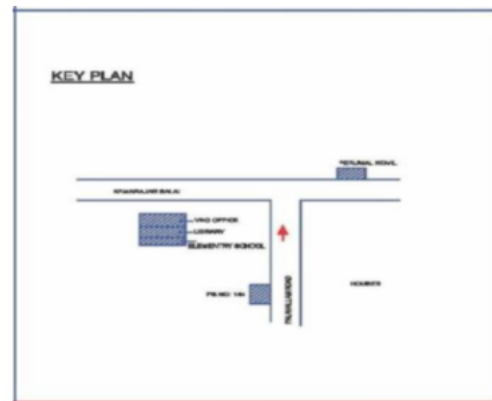

Google Map View

Polling Station Building Front View

Polling Station Front View

Cad View

Key MAP View

1 பெயர் : மணி தந்தை பெயர்: லட்சு மைய்யா வீட்டு எண் : 1 வயது : 68 பாலினம் : ஆண் Photo is available	AYR1439298	2 பெயர் : தமிழ்செல்வி கணவர் பெயர்: வினோத்குமார் வீட்டு எண் : 1 வயது : 39 பாலினம் : பெண் Photo is available	AYR1191667	3 பெயர் : கல்பனா தந்தை பெயர்: கணகராஜ் வீட்டு எண் : 1 வயது : 35 பாலினம் : பெண் Photo is available	AYR0351627
4 பெயர் : சாந்தகுமார் தந்தை பெயர்: டில்லி வீட்டு எண் : 1 வயது : 29 பாலினம் : ஆண் Photo is available	AYR1232750	5 பெயர் : அருண் குமார் தந்தை பெயர்: மெலினா வீட்டு எண் : 1 வயது : 29 பாலினம் : ஆண் Photo is available	AYR1074947	6 பெயர் : காயத்ரி தந்தை பெயர்: விஸ்வநாதன் வீட்டு எண் : 4/9 வயது : 22 பாலினம் : பெண் Photo is available	AYR2707644
7 பெயர் : சங்கர் தந்தை பெயர்: யாதகிரி வீட்டு எண் : 4-26 வயது : 47 பாலினம் : ஆண் Photo is available	AYR1074996	8 பெயர் : விஜயகுமார் தந்தை பெயர்: அமாவாசை வீட்டு எண் : 4-26 வயது : 46 பாலினம் : ஆண் Photo is available	AYR1075001	9 பெயர் : ராஜேஷ் தந்தை பெயர்: குணசேகரன் வீட்டு எண் : 4-26 வயது : 39 பாலினம் : ஆண் Photo is available	AYR1075019
10 பெயர் : ரம்யா. பொ கணவர் பெயர்: பொன்னுசாமி கே வீட்டு எண் : 5/6 வயது : 31 பாலினம் : பெண் Photo is available	AYR2709491	11 பெயர் : பிரியதர்ஷினி கணவர் பெயர்: மதன் வீட்டு எண் : 29 வயது : 31 பாலினம் : பெண் Photo is available	AYR1439272	12 பெயர் : கலா கணவர் பெயர்: பலராமன் வீட்டு எண் : 137 வயது : 47 பாலினம் : பெண் Photo is available	AYR1232701
13 பெயர் : பொன்னி கணவர் பெயர்: வினோத்குமார் வீட்டு எண் : 147 வயது : 35 பாலினம் : பெண் Photo is available	AYR2410603	14 பெயர் : ராகுல் கரன் கருணாகரன் தந்தை பெயர்: கருணாகரன் வீட்டு எண் : 149 வயது : 24 பாலினம் : ஆண் Photo is available	AYR2483550	15 பெயர் : சுவிதா தந்தை பெயர்: அலை சாமி வீட்டு எண் : 159 வயது : 29 பாலினம் : பெண் Photo is available	AYR1399526
16 பெயர் : மதன்குமார் அ தந்தை பெயர்: அகிலகுமார் ஏ வீட்டு எண் : 163 வயது : 21 பாலினம் : ஆண் Photo is available	AYR2646362	17 பெயர் : சங்கவி தந்தை பெயர்: கதிரவன் வீட்டு எண் : 167 வயது : 25 பாலினம் : பெண் Photo is available	AYR1399534	18 பெயர் : உஷா மோகன் கணவர் பெயர்: மோகன் வீட்டு எண் : 178 வயது : 51 பாலினம் : பெண் Photo is available	AYR1736156
19 பெயர் : கௌதம்ராஜ் தந்தை பெயர்: வேணுகோபால் வீட்டு எண் : 179 வயது : 31 பாலினம் : ஆண் Photo is available	AYR1319326	20 பெயர் : கோவிந்தசாமி தந்தை பெயர்: பட் கோவிந்தசாமி வீட்டு எண் : 254 வயது : 57 பாலினம் : ஆண் Photo is available	AYR1191733	21 பெயர் : முத்தம்மாள் கணவர் பெயர்: கோவிந்தசாமி வீட்டு எண் : 254 வயது : 55 பாலினம் : பெண் Photo is available	AYR1191717
22 பெயர் : ரேணுகா கணவர் பெயர்: சந்திரன் வீட்டு எண் : 284 வயது : 38 பாலினம் : பெண் Photo is available	AYR1074905	23 பெயர் : குட்டியம்மாள் கணவர் பெயர்: மாரிமுத்து வீட்டு எண் : 322 வயது : 36 பாலினம் : பெண் Photo is available	AYR1191709	24 பெயர் : மோகன் தந்தை பெயர்: வீரமுத்து வீட்டு எண் : 383 வயது : 41 பாலினம் : ஆண் Photo is available	AYR1015429
25 பெயர் : சுப்பிரமணி தந்தை பெயர்: முனுசாமி வீட்டு எண் : 401 வயது : 51 பாலினம் : ஆண் Photo is available	AYR1735919	26 பெயர் : பிரபா கணவர் பெயர்: சுப்பிரமணி வீட்டு எண் : 401 வயது : 47 பாலினம் : பெண் Photo is available	HMV5285226	27 பெயர் : செல்வமணி தந்தை பெயர்: சுப்பிரமணி வீட்டு எண் : 401 வயது : 27 பாலினம் : ஆண் Photo is available	AYR1284439
28 பெயர் : கலைக்குமார் தந்தை பெயர்: அரிதாஸ் வீட்டு எண் : 402 வயது : 34 பாலினம் : ஆண் Photo is available	AYR0479832	29 பெயர் : குப்பம்மாள் கணவர் பெயர்: காட்டையன் வீட்டு எண் : 402A வயது : 61 பாலினம் : பெண் Photo is available	AYR0858696	30 பெயர் : கோதண்டன் தந்தை பெயர்: முனுசாமி வீட்டு எண் : 403 வயது : 64 பாலினம் : ஆண் Photo is available	AYR1735927