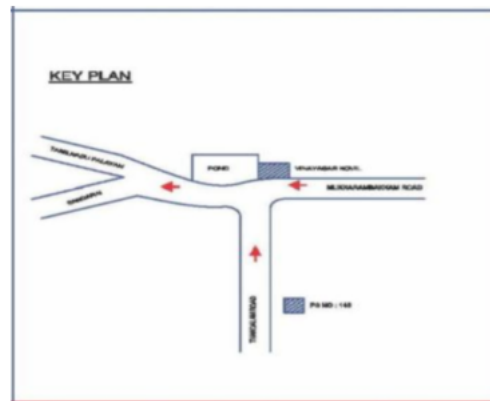

Cad View

Key MAP View