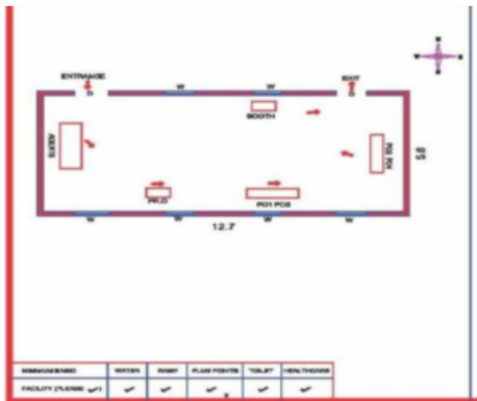

கையொப்பம்

Nazri Naksha

Google Map View

Polling Station Building Front View

Polling Station Front View

Cad View

Key MAP View

| | | | | | |
|--|------------|---|------------|--|------------|
| 1 பெயர் : சிந்து தந்தை பெயர்: ஜெயவேல் வீட்டு எண் : 0 வயது : 23 பாலினம் : பெண் Photo is available | UVQ3175775 | 2 பெயர் : அச்சம்மாள் கணவர் பெயர்: கோவிந்தசாமி வீட்டு எண் : 1 வயது : 81 பாலினம் : பெண் Photo is available | AYR1777424 | 3 பெயர் : கஜேந்திரன் தந்தை பெயர்: கோபால் வீட்டு எண் : 1 வயது : 76 பாலினம் : ஆண் Photo is available | HMV2421253 |
| 4 பெயர் : முனுசாமி தந்தை பெயர்: ராஜா வீட்டு எண் : 1 வயது : 75 பாலினம் : ஆண் Photo is available | AYR1777432 | 5 பெயர் : ராஜேஸ்வரி கணவர் பெயர்: கஜேந்திரன் வீட்டு எண் : 1 வயது : 71 பாலினம் : பெண் Photo is available | AYR1777440 | 6 பெயர் : லோகம்மாள் கணவர் பெயர்: முனுசாமி வீட்டு எண் : 1 வயது : 71 பாலினம் : பெண் Photo is available | AYR1777457 |
| 7 பெயர் : கல்யாணி கணவர் பெயர்: பாலசுந்தரம் வீட்டு எண் : 1 வயது : 69 பாலினம் : பெண் Photo is available | AYR1777465 | 8 பெயர் : லோகநாதன் தந்தை பெயர்: கோதண்டன் வீட்டு எண் : 1 வயது : 61 பாலினம் : ஆண் Photo is available | AYR1777473 | 9 பெயர் : சிவகாமி கணவர் பெயர்: கஜேந்திரன் வீட்டு எண் : 1 வயது : 61 பாலினம் : பெண் Photo is available | AYR1777481 |
| 10 பெயர் : ராமகிருஷ்ணன் தந்தை பெயர்: கோபால் வீட்டு எண் : 1 வயது : 60 பாலினம் : ஆண் Photo is available | AYR1784339 | 11 பெயர் : ஆனந்தன் தந்தை பெயர்: கோதண்டன் வீட்டு எண் : 1 வயது : 58 பாலினம் : ஆண் Photo is available | AYR1784347 | 12 பெயர் : உமாபதி தந்தை பெயர்: கோபால் வீட்டு எண் : 1 வயது : 57 பாலினம் : ஆண் Photo is available | AYR1784354 |
| 13 பெயர் : மகாதேவன் தந்தை பெயர்: கோதண்டன் வீட்டு எண் : 1 வயது : 56 பாலினம் : ஆண் Photo is available | AYR1784362 | 14 பெயர் : ஞானபிரகாசம் தந்தை பெயர்: ரங்கநாதன் வீட்டு எண் : 1 வயது : 56 பாலினம் : ஆண் Photo is available | AYR1784370 | 15 பெயர் : ராஜேஸ்வரி கணவர் பெயர்: லோகநாதன் வீட்டு எண் : 1 வயது : 55 பாலினம் : பெண் Photo is available | AYR1784388 |
| 16 பெயர் : குணவதி கணவர் பெயர்: ராமகிருஷ்ணன் வீட்டு எண் : 1 வயது : 55 பாலினம் : பெண் Photo is available | AYR1784396 | 17 பெயர் : லட்சுமி கணவர் பெயர்: ஆனந்தன் வீட்டு எண் : 1 வயது : 52 பாலினம் : பெண் Photo is available | AYR1784404 | 18 பெயர் : பிரபாவதி கணவர் பெயர்: ஞானபிரகாசம் வீட்டு எண் : 1 வயது : 52 பாலினம் : பெண் Photo is available | AYR1784412 |
| 19 பெயர் : மணிமேகலை கணவர் பெயர்: தனசேகர் வீட்டு எண் : 1 வயது : 52 பாலினம் : பெண் Photo is available | HMV5483516 | 20 பெயர் : மகேஸ்வரி கணவர் பெயர்: மகாதேவன் வீட்டு எண் : 1 வயது : 49 பாலினம் : பெண் Photo is available | HMV2421378 | 21 பெயர் : சாந்தி கணவர் பெயர்: சீனிவாசன் வீட்டு எண் : 1 வயது : 49 பாலினம் : பெண் Photo is available | AYR0656934 |
| 22 பெயர் : பற்குணவதி கணவர் பெயர்: தயாளன் வீட்டு எண் : 1 வயது : 48 பாலினம் : பெண் Photo is available | HMV5483532 | 23 பெயர் : கவிதா கணவர் பெயர்: குமார் வீட்டு எண் : 1 வயது : 48 பாலினம் : பெண் Photo is available | AYR0860858 | 24 பெயர் : ரோஸ் கணவர் பெயர்: சுப்பிரமணி வீட்டு எண் : 1 வயது : 44 பாலினம் : பெண் Photo is available | AYR1167535 |
| 25 பெயர் : உலகநாதன் தந்தை பெயர்: மாதவன் வீட்டு எண் : 1 வயது : 43 பாலினம் : ஆண் Photo is available | HMV3627999 | 26 பெயர் : பரிமளா கணவர் பெயர்: நீலமேகம் வீட்டு எண் : 1 வயது : 40 பாலினம் : பெண் Photo is available | AYR0122499 | 27 பெயர் : செல்வி கணவர் பெயர்: வெங்கடேசன் வீட்டு எண் : 1 வயது : 40 பாலினம் : பெண் Photo is available | AYR0656918 |
| 28 பெயர் : கோவிந்தசாமி தந்தை பெயர்: பொன்னையன் வீட்டு எண் : 1 வயது : 40 பாலினம் : ஆண் Photo is available | AYR0860841 | 29 பெயர் : ஏமாவதி தந்தை பெயர்: மாதவன் வீட்டு எண் : 1 வயது : 39 பாலினம் : பெண் Photo is available | HMV3628021 | 30 பெயர் : கிருபாகரன் த தந்தை பெயர்: தனபால் வீட்டு எண் : 1 வயது : 39 பாலினம் : ஆண் Photo is available | HMV5483482 |