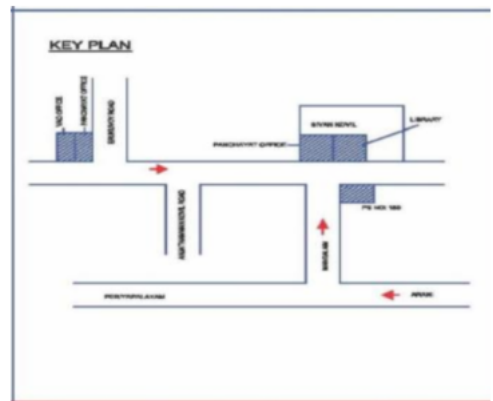

Cad View

Key MAP View