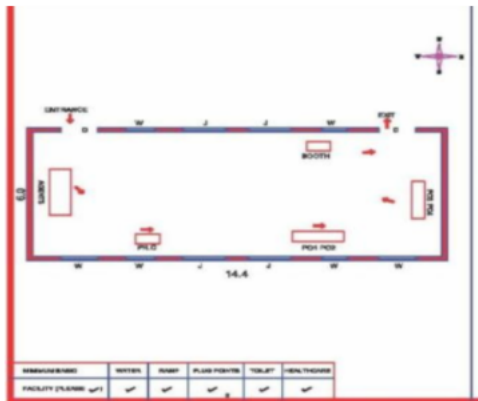

Google Map View

Polling Station Building Front View

Polling Station Front View

Cad View

Key MAP View

1 பெயர் : வினோதினி மூர்த்தி தந்தை பெயர்: மூர்த்தி மூர்த்தி வீட்டு எண் : 0 வயது : 20 பாலினம் : பெண் Photo is available	AYR2731578	2 பெயர் : கிஷோர் ச தந்தை பெயர்: ச.ரேஷ் ச.ரேஷ் வீட்டு எண் : 0 வயது : 19 பாலினம் : ஆண் Photo is available	AYR2700607	3 பெயர் : சாரதா கணவர் பெயர்: ராஜா வீட்டு எண் : 1 வயது : 57 பாலினம் : பெண் Photo is available	AYR0658575
4 பெயர் : தரணி தந்தை பெயர்: ரவணய்யா வீட்டு எண் : 1 வயது : 47 பாலினம் : ஆண் Photo is available	AYR0755090	5 பெயர் : சண்முகம் தந்தை பெயர்: பாலகிருஷ்ணன் வீட்டு எண் : 1 வயது : 47 பாலினம் : ஆண் Photo is available	AYR0755017	6 பெயர் : சுப்பிரமணி தந்தை பெயர்: ரேணுகா வீட்டு எண் : 1 வயது : 47 பாலினம் : ஆண் Photo is available	AYR0755165
7 பெயர் : தீபா தந்தை பெயர்: ச.ரேஷ் வீட்டு எண் : 1 வயது : 41 பாலினம் : பெண் Photo is available	AYR0861260	8 பெயர் : சூதா கணவர் பெயர்: விஜய குமார் வீட்டு எண் : 1 வயது : 40 பாலினம் : பெண் Photo is available	AYR0658450	9 பெயர் : வாசுகி கணவர் பெயர்: நாகன் வீட்டு எண் : 1 வயது : 40 பாலினம் : பெண் Photo is available	AYR0658567
10 பெயர் : மல்லி கணவர் பெயர்: சேகர் வீட்டு எண் : 1 வயது : 39 பாலினம் : பெண் Photo is available	AYR0058768	11 பெயர் : தேவி கணவர் பெயர்: நாகராஜ் வீட்டு எண் : 1 வயது : 37 பாலினம் : பெண் Photo is available	AYR0861146	12 பெயர் : நாகராஜ் தந்தை பெயர்: ராஜா வீட்டு எண் : 1 வயது : 36 பாலினம் : ஆண் Photo is available	AYR0861278
13 பெயர் : பவானி கணவர் பெயர்: பாலராஜ் வீட்டு எண் : 1 வயது : 35 பாலினம் : பெண் Photo is available	AYR0954271	14 பெயர் : பார்த்திபன் சேகர் தந்தை பெயர்: சேகர் வீட்டு எண் : 1 வயது : 35 பாலினம் : ஆண் Photo is available	AYR0754846	15 பெயர் : சகுந்தலா கணவர் பெயர்: கருணாகரன் வீட்டு எண் : 1 வயது : 33 பாலினம் : பெண் Photo is available	AYR0861344
16 பெயர் : விக்னேஷ் தந்தை பெயர்: பச்சைமுத்து வீட்டு எண் : 1 வயது : 32 பாலினம் : ஆண் Photo is available	AYR0754903	17 பெயர் : ஐயப்பா தந்தை பெயர்: ஆனந்தன் வீட்டு எண் : 1 வயது : 32 பாலினம் : ஆண் Photo is available	AYR0755140	18 பெயர் : ராஜேஷ் தந்தை பெயர்: செங்கல்வராயன் வீட்டு எண் : 1 வயது : 32 பாலினம் : ஆண் Photo is available	AYR0754861
19 பெயர் : சோமு தந்தை பெயர்: குணசேகரன் வீட்டு எண் : 1 வயது : 32 பாலினம் : ஆண் Photo is available	AYR0861104	20 பெயர் : ச.ரேஷ் தந்தை பெயர்: சேகர் வீட்டு எண் : 1 வயது : 31 பாலினம் : ஆண் Photo is available	AYR0861385	21 பெயர் : விஷ்ணுகுமார் தந்தை பெயர்: வெங்கடேசன் வீட்டு எண் : 1 வயது : 31 பாலினம் : ஆண் Photo is available	AYR0754820
22 பெயர் : துரை பாண்டியன் தந்தை பெயர்: சேகர் வீட்டு எண் : 1 வயது : 30 பாலினம் : ஆண் Photo is available	AYR0861120	23 பெயர் : மாரி தந்தை பெயர்: வெங்கடேசன் வீட்டு எண் : 1 வயது : 30 பாலினம் : ஆண் Photo is available	AYR0861419	24 பெயர் : சந்தினிபிரியா தந்தை பெயர்: பெருமாள் வீட்டு எண் : 1 வயது : 30 பாலினம் : பெண் Photo is available	AYR0861286
25 பெயர் : சரத் தந்தை பெயர்: முருகன் வீட்டு எண் : 1 வயது : 28 பாலினம் : ஆண் Photo is available	AYR1130756	26 பெயர் : ஸ்வப்னா தந்தை பெயர்: மணிமாறன் வீட்டு எண் : 1 வயது : 26 பாலினம் : பெண் Photo is available	AYR2362895	27 பெயர் : பரிமளா கணவர் பெயர்: மணிகண்டன் வீட்டு எண் : 1 வயது : 25 பாலினம் : பெண் Photo is available	AYR2468023
28 பெயர் : சுபலட்சுமி த கணவர் பெயர்: பார்த்திபன் வீட்டு எண் : 1 வயது : 25 பாலினம் : பெண் Photo is available	AYR2620144	29 பெயர் : திவாகர் தந்தை பெயர்: ரவி வீட்டு எண் : 1 வயது : 25 பாலினம் : ஆண் Photo is available	AYR1285808	30 பெயர் : சஞ்சய் தந்தை பெயர்: செல்வம் வீட்டு எண் : 01 வயது : 23 பாலினம் : ஆண் Photo is available	AYR2483964