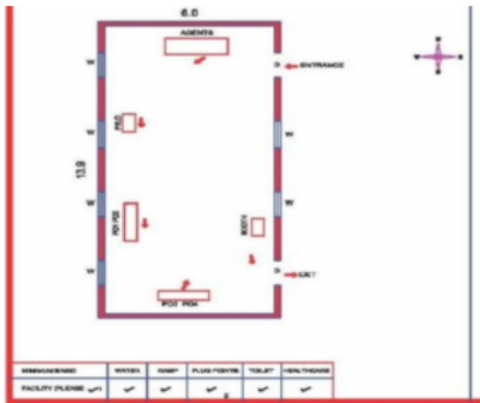

Cad View

Key MAP View