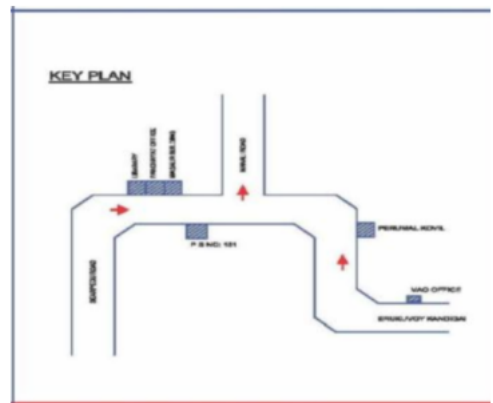

Cad View

Key MAP View