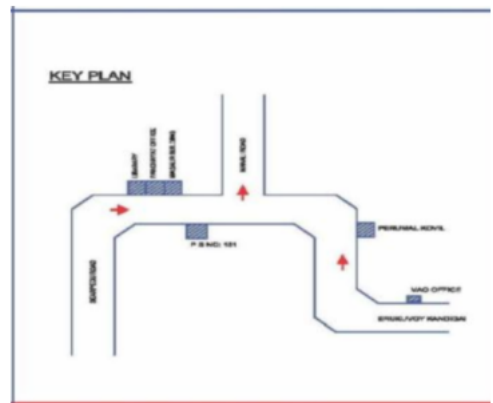

Google Map View

Polling Station Building Front View

Polling Station Front View

Cad View

Key MAP View

சட்டமன்றத் தொகுதியின் எண் மற்றும் பெயர் : 1-கும்மிடிபூண்டி பிரிவு எண் மற்றும் பெயர் 1-எருக்குவாய் (ஊ), எருக்குவாய் கண்டிகை(வார்டு-2)