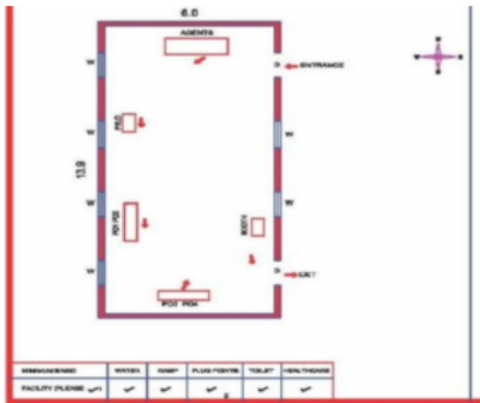

Google Map View

Polling Station Building Front View

Polling Station Front View

Cad View

Key MAP View

சட்டமன்றத் தொகுதியின் எண் மற்றும் பெயர் : 1-கும்மிடிபூண்டி பிரிவு எண் மற்றும் பெயர் 1-எருக்குவாய் (ஊ), எருக்குவாய் கண்டிகை(வார்டு-2)