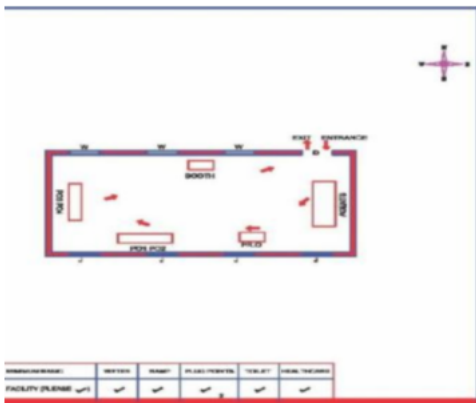

Google Map View

Polling Station Building Front View

Polling Station Front View

Cad View

Key MAP View

1 பெயர் : செல்வம்மாள் கணவர் பெயர்: ஏழுமலை வீட்டு எண் : 1 வயது : 71 பாலினம் : பெண் Photo is available	AYR1340439	2 பெயர் : ராமசாமி தாயின் பெயர்: அருணாச்சலம் வீட்டு எண் : 1 வயது : 55 பாலினம் : ஆண் Photo is available	AYR0475467	3 பெயர் : வசந்தா கணவர் பெயர்: உதயசூரியன் வீட்டு எண் : 1 வயது : 51 பாலினம் : பெண் Photo is available	HMV2882041
4 பெயர் : சுரேஷ் தந்தை பெயர்: சுப்ரமணியம் வீட்டு எண் : 01 வயது : 49 பாலினம் : ஆண் Photo is available	AYR2369031	5 பெயர் : வீரமணி தந்தை பெயர்: சண்முகம் வீட்டு எண் : 1 வயது : 45 பாலினம் : பெண் Photo is available	AYR2665362	6 பெயர் : மணிமாலா கணவர் பெயர்: ரவி வீட்டு எண் : 1 வயது : 43 பாலினம் : பெண் Photo is available	AYR0475640
7 பெயர் : பொன்செல்வி கணவர் பெயர்: வினோத் வீட்டு எண் : 1 வயது : 42 பாலினம் : பெண் Photo is available	AYR0510214	8 பெயர் : நிர்மலா தந்தை பெயர்: முத்து வீட்டு எண் : 1 வயது : 41 பாலினம் : பெண் Photo is available	AYR0510206	9 பெயர் : லாவண்யா கணவர் பெயர்: முரளி வீட்டு எண் : 1 வயது : 40 பாலினம் : பெண் Photo is available	AYR0475210
10 பெயர் : சந்தியா தந்தை பெயர்: சரவணன் வீட்டு எண் : 1 வயது : 39 பாலினம் : பெண் Photo is available	AYR0344978	11 பெயர் : நாகா கணவர் பெயர்: பிரசாத் வீட்டு எண் : 1 வயது : 38 பாலினம் : பெண் Photo is available	AYR0475301	12 பெயர் : மாரியம்மாள் கணவர் பெயர்: கோவிந்தராஜ் வீட்டு எண் : 1 வயது : 38 பாலினம் : பெண் Photo is available	AYR0510305
13 பெயர் : திருப்பதி தந்தை பெயர்: ராமசாமி வீட்டு எண் : 1 வயது : 38 பாலினம் : ஆண் Photo is available	AYR0475186	14 பெயர் : பிரியதர்ஷினி கணவர் பெயர்: திலிப் வீட்டு எண் : 01 வயது : 37 பாலினம் : பெண் Photo is available	AYR2369072	15 பெயர் : சரிதா தந்தை பெயர்: ஆனந்தன் வீட்டு எண் : 1 வயது : 37 பாலினம் : பெண் Photo is available	AYR0475335
16 பெயர் : மனோகர் தந்தை பெயர்: மணி வீட்டு எண் : 1 வயது : 36 பாலினம் : ஆண் Photo is available	AYR0475319	17 பெயர் : இன்பராஜ் தந்தை பெயர்: கோவிந்தராஜ் வீட்டு எண் : 1 வயது : 36 பாலினம் : ஆண் Photo is available	AYR0475574	18 பெயர் : மஞ்சதேவி தந்தை பெயர்: கோபால் வீட்டு எண் : 1 வயது : 36 பாலினம் : பெண் Photo is available	AYR0510198
19 பெயர் : ரிஜி தந்தை பெயர்: ராமச்சந்திரன் வீட்டு எண் : 1 வயது : 36 பாலினம் : ஆண் Photo is available	AYR0475624	20 பெயர் : பான்டியன் தந்தை பெயர்: கர்ணா வீட்டு எண் : 1 வயது : 35 பாலினம் : ஆண் Photo is available	AYR0475673	21 பெயர் : அம்முக்குட்டி தந்தை பெயர்: ஏழுமலை வீட்டு எண் : 1 வயது : 35 பாலினம் : பெண் Photo is available	AYR0475681
22 பெயர் : சரத்குமார் தந்தை பெயர்: கோவிந்தராஜ் வீட்டு எண் : 1 வயது : 35 பாலினம் : ஆண் Photo is available	AYR0475632	23 பெயர் : ரம்யா கணவர் பெயர்: சஞ்ஜிவி வீட்டு எண் : 1 வயது : 35 பாலினம் : பெண் Photo is available	AYR0475608	24 பெயர் : சாமந்தி கணவர் பெயர்: நீலகண்டன் வீட்டு எண் : 1 வயது : 35 பாலினம் : பெண் Photo is available	AYR0475350
25 பெயர் : சரண்யா தாயின் பெயர்: முத்தம்மாள் வீட்டு எண் : 1 வயது : 35 பாலினம் : பெண் Photo is available	AYR0475418	26 பெயர் : ராஜேஷ் தந்தை பெயர்: சோக்கு வீட்டு எண் : 1 வயது : 35 பாலினம் : ஆண் Photo is available	AYR0475517	27 பெயர் : குமரேசன் தந்தை பெயர்: செல்வம் வீட்டு எண் : 1 வயது : 35 பாலினம் : ஆண் Photo is available	AYR0475657
28 பெயர் : பிரிஜீதா கணவர் பெயர்: சீனிவாசன் வீட்டு எண் : 1 வயது : 34 பாலினம் : பெண் Photo is available	AYR0510180	29 பெயர் : சோமு தந்தை பெயர்: ஏழுமலை வீட்டு எண் : 1 வயது : 34 பாலினம் : ஆண் Photo is available	AYR0475541	30 பெயர் : இந்துமதி கணவர் பெயர்: சதீஷ் வீட்டு எண் : 1 வயது : 34 பாலினம் : பெண் Photo is available	AYR0755801