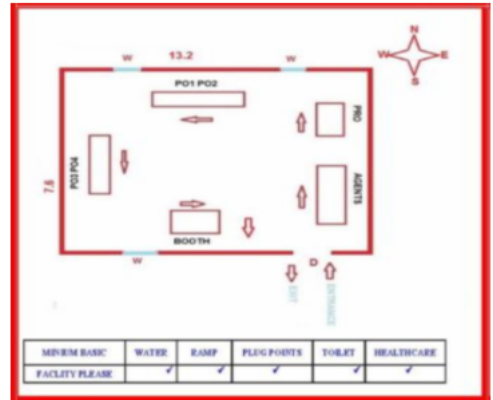

Google Map View

Polling Station Building Front View

Polling Station Front View

Cad View

Key MAP View

சட்டமன்றத் தொகுதியின் எண் மற்றும் பெயர் : 1-கும்மிடிபூண்டி பிரிவு எண் மற்றும் பெயர் 1-கீழ் முதலம்பேடு (ஊ), கீழ் முதலம்பேடு காலனி