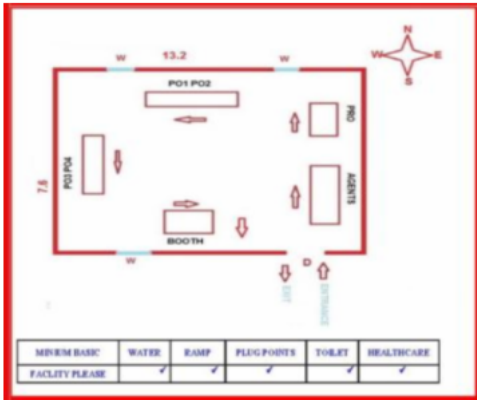

Google Map View

Polling Station Building Front View

Polling Station Front View

Cad View

Key MAP View

சட்டமன்றத் தொகுதியின் எண் மற்றும் பெயர் : 1-கும்மிடிபூண்டி பிரிவு எண் மற்றும் பெயர் 1-கீழ் முதலம்பேடு (ஊ), கீழ் முதலம்பேடு காலனி