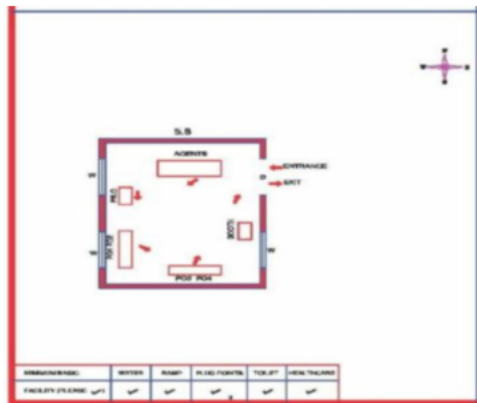

Google Map View

Polling Station Building Front View

Polling Station Front View

Cad View

Key MAP View

1 பெயர் : கீதா கணவர் பெயர்: பாபு வீட்டு எண் : 1 வயது : 53 பாலினம் : பெண் Photo is available	HMV5269162	2 பெயர் : சுதாகர் தந்தை பெயர்: நந்தகோபால் வீட்டு எண் : 1 வயது : 53 பாலினம் : ஆண் Photo is available	AYR1287101	3 பெயர் : ஜெர்லின் அகஸ்கனி தந்தை பெயர்: பத்ரோஸ் வீட்டு எண் : 1 வயது : 46 பாலினம் : ஆண் Photo is available	AYR0663138
4 பெயர் : மூர்த்தி தந்தை பெயர்: தசரதன் வீட்டு எண் : 1 வயது : 46 பாலினம் : ஆண் Photo is available	AYR0662601	5 பெயர் : சுதா கணவர் பெயர்: ஜெர்லின் அகஸ்கனி வீட்டு எண் : 1 வயது : 44 பாலினம் : பெண் Photo is available	AYR0663120	# 6 பெயர் : சரிதா கே கணவர் பெயர்: கோவர்தனன் வீட்டு எண் : 1 வயது : 44 பாலினம் : பெண் Photo is available	AYR2369734
7 பெயர் : செல்வி கணவர் பெயர்: மூர்த்தி வீட்டு எண் : 1 வயது : 40 பாலினம் : பெண் Photo is available	AYR0662593	8 பெயர் : சிவ்ஜோ கணவர் பெயர்: ராஜூ வீட்டு எண் : 1 வயது : 36 பாலினம் : பெண் Photo is available	AYR0865626	9 பெயர் : த சந்தோஷ் தேவி கணவர் பெயர்: தர்மேந்திரா வீட்டு எண் : 1 வயது : 35 பாலினம் : பெண் Photo is available	AYR2447357
10 பெயர் : ஐஸ்வர்யா தந்தை பெயர்: சுதாகர் வீட்டு எண் : 1 வயது : 33 பாலினம் : பெண் Photo is available	AYR0511055	11 பெயர் : சச்சின் தந்தை பெயர்: மாசிலாமணி வீட்டு எண் : 1 வயது : 26 பாலினம் : ஆண் Photo is available	AYR1340942	12 பெயர் : ஷர்மீ தந்தை பெயர்: கோவர்தனன் வீட்டு எண் : 01 வயது : 25 பாலினம் : பெண் Photo is available	AYR2369783
13 பெயர் : லோகேஸ்வரன் மூ தந்தை பெயர்: மூர்த்தி த வீட்டு எண் : 01 வயது : 21 பாலினம் : ஆண் Photo is available	AYR2581775	14 பெயர் : ரேகா பி வீ கணவர் பெயர்: மல்லிகர்ஜூன் வீட்டு எண் : 3 வயது : 33 பாலினம் : பெண் Photo is available	AYR1133594	15 பெயர் : சரண்யா கணவர் பெயர்: அருண்குமார் வீட்டு எண் : 3/40 வயது : 33 பாலினம் : பெண் Photo is available	AYR2369726
16 பெயர் : ஆமிரத்தூர் ராபிகா கணவர் பெயர்: முஹம்மத் உ வீட்டு எண் : 4-68 வயது : 32 பாலினம் : பெண் Photo is available	AYR1133511	17 பெயர் : ராமசந்திரன் கே தந்தை பெயர்: கோவிந்த் வீட்டு எண் : 5 வயது : 79 பாலினம் : ஆண் Photo is available	AYR2447886	18 பெயர் : ராஜாமணி கணவர் பெயர்: ராமசந்திரன் வீட்டு எண் : 05 வயது : 70 பாலினம் : பெண் Photo is available	AYR2369692
19 பெயர் : வெங்கடேஷ் தந்தை பெயர்: ராமசந்திரன் வீட்டு எண் : 05 வயது : 53 பாலினம் : ஆண் Photo is available	AYR2369718	20 பெயர் : பிரியா மாலினி கணவர் பெயர்: வெங்கடேஷ் வீட்டு எண் : 05 வயது : 46 பாலினம் : பெண் Photo is available	AYR2369700	21 பெயர் : நிவேதா தந்தை பெயர்: வெங்கடேஷ் வீட்டு எண் : 5 வயது : 25 பாலினம் : பெண் Photo is available	AYR2444073
22 பெயர் : யசோதை கணவர் பெயர்: தனபாலன் வீட்டு எண் : 6 வயது : 62 பாலினம் : பெண் Photo is available	AYR0062026	23 பெயர் : சஹனா தந்தை பெயர்: தனபாலன் வீட்டு எண் : 6 வயது : 33 பாலினம் : பெண் Photo is available	AYR0666917	24 பெயர் : சுவேதா தந்தை பெயர்: தனபாலன் வீட்டு எண் : 6 வயது : 27 பாலினம் : பெண் Photo is available	AYR1287218
25 பெயர் : சமதி கணவர் பெயர்: சீனிவாசன் வீட்டு எண் : 6-31/910 வயது : 51 பாலினம் : பெண் Photo is available	AYR1340926	26 பெயர் : திவாகர் தந்தை பெயர்: நாராயணமூர்த்தி வீட்டு எண் : 7 வயது : 35 பாலினம் : ஆண் Photo is available	AYR0956516	27 பெயர் : வசந்த் பாபு தந்தை பெயர்: மோகன் பாபு வீட்டு எண் : 7 வயது : 25 பாலினம் : ஆண் Photo is available	AYR1402379
28 பெயர் : ஹேமச்சந்திரன் தந்தை பெயர்: நாகராஜீலு வீட்டு எண் : 12 வயது : 35 பாலினம் : ஆண் Photo is available	AYR0408211	29 பெயர் : மேகநாதன் தந்தை பெயர்: குமாரசாமி வீட்டு எண் : 16 வயது : 50 பாலினம் : ஆண் Photo is available	HMV5370515	30 பெயர் : ரேகா கணவர் பெயர்: மேகநாதன் வீட்டு எண் : 16 வயது : 43 பாலினம் : பெண் Photo is available	HMV5426234