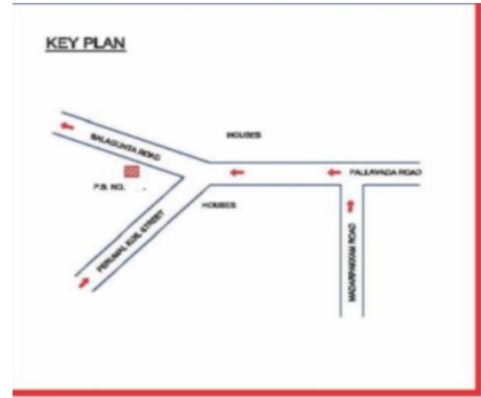

4. வாக்காளர்களின் எண்ணிக்கை

தொடங்கும் வரிசை எண்	முடியும் வரிசை எண்.	நிகர வாக்காளர்களின் எண்ணிக்கை			
		ஆண்	பெண்	மூன்றாம் பாலினம்	மொத்தம்
1	516	245	271	0	516

கையொப்பம்

Nazri Naksha

Google Map View

Polling Station Building Front View

Polling Station Front View

Cad View

Key MAP View

சட்டமன்றத் தொகுதியின் எண் மற்றும் பெயர் : 1-கும்மிடிபூண்டி
பிரிவு எண் மற்றும் பெயர் 1-போந்தவாக்கம்(வ.கி)மற்றும் (ஊ), போந்தவாக்கம்(கி) வார்டு எண் 1

 பாகம் எண் : 19