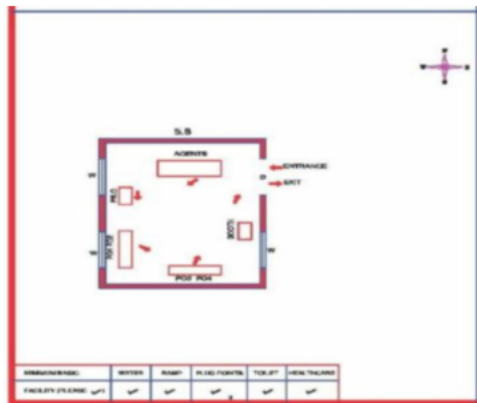

Google Map View

Polling Station Building Front View

Polling Station Front View

Cad View

Key MAP View

1 பெயர் : பிரேமகுமாரி கணவர் பெயர்: பார்த்தீபன் வீட்டு எண் : 1 வயது : 70 பாலினம் : பெண்	AYR0666164 Photo is available	2 பெயர் : பொன்னன் தந்தை பெயர்: குப்புசாமி வீட்டு எண் : 1 வயது : 54 பாலினம் : ஆண்	AYR0866111 Photo is available	3 பெயர் : டில்லி கிருஷ்ணன் தந்தை பெயர்: வெங்கடேசலு வீட்டு எண் : 1 வயது : 53 பாலினம் : ஆண்	AYR1402486 Photo is available
4 பெயர் : சிவப்பிரகாஷ் தந்தை பெயர்: பார்த்தீபன் வீட்டு எண் : 1 வயது : 44 பாலினம் : ஆண்	AYR0666156 Photo is available	5 பெயர் : நாகலட்சுமி கணவர் பெயர்: கோதண்டம் வீட்டு எண் : 1 வயது : 43 பாலினம் : பெண்	AYR0666172 Photo is available	6 பெயர் : தரணி கணவர் பெயர்: ரமேஷ்குமார் வீட்டு எண் : 1 வயது : 42 பாலினம் : பெண்	AYR0511360 Photo is available
7 பெயர் : மேகலா கணவர் பெயர்: பழனி வீட்டு எண் : 1 வயது : 41 பாலினம் : பெண்	AYR0666685 Photo is available	8 பெயர் : லக்ஷ்மி கணவர் பெயர்: பொன்னன் வீட்டு எண் : 1 வயது : 41 பாலினம் : பெண்	AYR0866103 Photo is available	9 பெயர் : ஆயிஷா கணவர் பெயர்: மாலிக் பாஷா வீட்டு எண் : 1 வயது : 41 பாலினம் : பெண்	AYR1287366 Photo is available
10 பெயர் : சுலாசினி கணவர் பெயர்: நரேஷ் டி வீட்டு எண் : 1 வயது : 39 பாலினம் : பெண்	AYR0469973 Photo is available	11 பெயர் : பேரம் சண்டியா கணவர் பெயர்: வெங்கடகொண்டம்யா வீட்டு எண் : 1 வயது : 39 பாலினம் : பெண்	AYR0866129 Photo is available	12 பெயர் : வனிதா தந்தை பெயர்: ரவி வீட்டு எண் : 1 வயது : 35 பாலினம் : பெண்	AYR0470369 Photo is available
13 பெயர் : சீனிவாசன் ர தந்தை பெயர்: ரமேஷ்பாபு வீட்டு எண் : 1 வயது : 35 பாலினம் : ஆண்	AYR2437812 Photo is available	14 பெயர் : கார்த்திக் தந்தை பெயர்: பழனி வீட்டு எண் : 1 வயது : 33 பாலினம் : ஆண்	AYR0666503 Photo is available	15 பெயர் : ஆகாஷ் தந்தை பெயர்: ரகுநாதன் வீட்டு எண் : 1 வயது : 30 பாலினம் : ஆண்	AYR0865832 Photo is available
16 பெயர் : ஜயம் பெருமாள் தந்தை பெயர்: திரவியம்பிள்ளை வீட்டு எண் : 1 வயது : 28 பாலினம் : ஆண்	AYR1193994 Photo is available	17 பெயர் : பூர்ணிமா தந்தை பெயர்: ஸயீஸ்வரந் வீட்டு எண் : 1 வயது : 26 பாலினம் : பெண்	AYR2446607 Photo is available	18 பெயர் : கணேஷ் குமார் தந்தை பெயர்: பொன்னன் வீட்டு எண் : 1 வயது : 25 பாலினம் : ஆண்	AYR1440999 Photo is available
19 பெயர் : பொ சரண் குமார் தந்தை பெயர்: கு பொன்னன் வீட்டு எண் : 01 வயது : 22 பாலினம் : ஆண்	AYR2510071 Photo is available	S 20 பெயர் : ரம்யா தந்தை பெயர்: குமார் வீட்டு எண் : 1 வயது : 22 பாலினம் : பெண்	AYR2568780 Photo is available	21 பெயர் : ரமீஜா கணவர் பெயர்: உமர்பாருக் வீட்டு எண் : 1-49 வயது : 40 பாலினம் : பெண்	AYR0061580 Photo is available
22 பெயர் : குமார் தந்தை பெயர்: சங்கர் வீட்டு எண் : 1ஏ வயது : 45 பாலினம் : ஆண்	AYR1133909 Photo is available	23 பெயர் : ரேவதி கணவர் பெயர்: குமார் வீட்டு எண் : 3 வயது : 58 பாலினம் : பெண்	AYR1843333 Photo is available	24 பெயர் : இளவரசி தந்தை பெயர்: குமார் வீட்டு எண் : 3 வயது : 30 பாலினம் : பெண்	AYR1019942 Photo is available
25 பெயர் : மகேஷ் தந்தை பெயர்: குமார் வீட்டு எண் : 3 வயது : 29 பாலினம் : ஆண்	AYR1019959 Photo is available	26 பெயர் : அனிஷா தந்தை பெயர்: லாரன்ஸ் வீட்டு எண் : 3 வயது : 29 பாலினம் : பெண்	AYR1076918 Photo is available	27 பெயர் : ரவி தந்தை பெயர்: நாகப்பன் வீட்டு எண் : 3-184 வயது : 62 பாலினம் : ஆண்	AYR0758193 Photo is available
28 பெயர் : வனிதா தந்தை பெயர்: ரவி வீட்டு எண் : 3-184 வயது : 33 பாலினம் : பெண்	AYR0757922 Photo is available	29 பெயர் : முனியம்மாள் கணவர் பெயர்: கோபால் வீட்டு எண் : 4 வயது : 59 பாலினம் : பெண்	AYR1843341 Photo is available	30 பெயர் : செல்வி கணவர் பெயர்: முனுசாமி வீட்டு எண் : 4 வயது : 42 பாலினம் : பெண்	AYR0061499 Photo is available