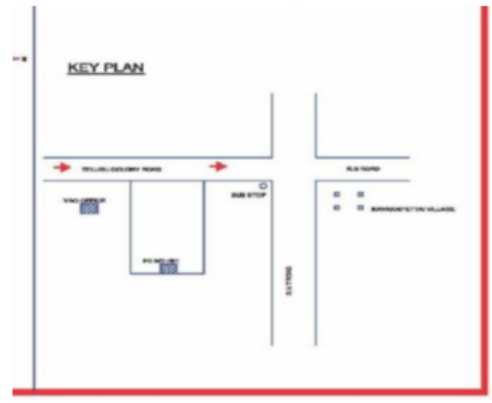

Nazri Naksha

Google Map View

Polling Station Building Front View

Polling Station Front View

Cad View

Key MAP View

1 பெயர் : யமுனா கணவர் பெயர் : கோபால் வீட்டு எண் : 1 வயது : 64 பாலினம் : பெண் Photo is available	AYR0469809	2 பெயர் : ஜாகீர்உசேன் தந்தை பெயர் : ஷேக்உசேன் வீட்டு எண் : 1 வயது : 60 பாலினம் : ஆண் Photo is available	AYR0062125	3 பெயர் : பிரான்சிஸ் ஆபிரகாம் தந்தை பெயர் : ஜோதிஆபிரகாம் வீட்டு எண் : 1 வயது : 60 பாலினம் : ஆண் Photo is available	AYR0469726
4 பெயர் : சீனிவாசன் தந்தை பெயர் : கோவிந்தன் வீட்டு எண் : 1 வயது : 57 பாலினம் : ஆண் Photo is available	YSS0476317	5 பெயர் : தெளலத் பீ கணவர் பெயர் : ஜாகீர்உசேன் வீட்டு எண் : 1 வயது : 56 பாலினம் : பெண் Photo is available	AYR0062117	6 பெயர் : ராணி பா கணவர் பெயர் : பாலன் வீட்டு எண் : 1 வயது : 56 பாலினம் : பெண் Photo is available	AYR2570752
7 பெயர் : கலா கணவர் பெயர் : பக்தவச்சலம் வீட்டு எண் : 1 வயது : 53 பாலினம் : பெண் Photo is available	AYR0667212	8 பெயர் : மல்லிகா கணவர் பெயர் : சீனிவாசன் வீட்டு எண் : 1 வயது : 53 பாலினம் : பெண் Photo is available	YSS0476036	9 பெயர் : கோகுலகிருஷ்ணன் தந்தை பெயர் : கோபால் வீட்டு எண் : 1 வயது : 47 பாலினம் : ஆண் Photo is available	AYR0469981
10 பெயர் : சிவராமகிருஷ்ணன் தந்தை பெயர் : கோபால் வீட்டு எண் : 1 வயது : 44 பாலினம் : ஆண் Photo is available	AYR0469825	11 பெயர் : மெர்லின் அனிதா கணவர் பெயர் : மைக்கேல் ஜான்சன் வீட்டு எண் : 1 வயது : 42 பாலினம் : பெண் Photo is available	AYR0470682	12 பெயர் : ரவி தந்தை பெயர் : தசரதன் வீட்டு எண் : 1 வயது : 41 பாலினம் : ஆண் Photo is available	AYR0667154
13 பெயர் : வனஜா கணவர் பெயர் : அரி வீட்டு எண் : 1 வயது : 41 பாலினம் : பெண் Photo is available	AYR0758409	14 பெயர் : அனுஷாவிமலாராணி கணவர் பெயர் : அந்தோணி அகஸ்டின் வீட்டு எண் : 1 வயது : 40 பாலினம் : பெண் Photo is available	AYR0470211	15 பெயர் : பிரகாஷ் தந்தை பெயர் : மலையப்பன் வீட்டு எண் : 1 வயது : 40 பாலினம் : ஆண் Photo is available	AYR1287507
16 பெயர் : சிதரா கணவர் பெயர் : முனுசாமி வீட்டு எண் : 1 வயது : 38 பாலினம் : பெண் Photo is available	AYR0666859	17 பெயர் : திவ்யா கணவர் பெயர் : கோகுலகிருஷ்ணன் வீட்டு எண் : 1 வயது : 37 பாலினம் : பெண் Photo is available	AYR0469817	18 பெயர் : கங்கையா இதரர் பெயர் : மற்றும் வீட்டு எண் : 1 வயது : 34 பாலினம் : ஆண் Photo is available	AYR0470823
# 19 பெயர் : பி மீனு கணவர் பெயர் : பிரகாஷ் வீட்டு எண் : 1 வயது : 34 பாலினம் : பெண் Photo is available	AYR1287531	20 பெயர் : ரேவதி தந்தை பெயர் : வடிவேல் வீட்டு எண் : 1 வயது : 32 பாலினம் : பெண் Photo is available	AYR0667188	21 பெயர் : தாமோதரன் தந்தை பெயர் : வீராசாமி வீட்டு எண் : 1 வயது : 31 பாலினம் : ஆண் Photo is available	AYR1077072
22 பெயர் : துளசி கணவர் பெயர் : விஜயகுமார் வீட்டு எண் : 1 வயது : 31 பாலினம் : பெண் Photo is available	AYR1134063	23 பெயர் : அமலி தந்தை பெயர் : ராஜீ வீட்டு எண் : 1 வயது : 31 பாலினம் : ஆண் Photo is available	AYR0866715	24 பெயர் : சுகன்யா தந்தை பெயர் : பாபு வீட்டு எண் : 1 வயது : 31 பாலினம் : ஆண் Photo is available	AYR0866848
25 பெயர் : சுகன்யா கணவர் பெயர் : சுகுமார் வீட்டு எண் : 1நா வயது : 32 பாலினம் : பெண் Photo is available	AYR0667204	26 பெயர் : இரவிசுமார் இராஜையா தந்தை பெயர் : இராஜையா வீட்டு எண் : 3 வயது : 36 பாலினம் : ஆண் Photo is available	AYR0470377	27 பெயர் : அஜீஷ் தந்தை பெயர் : லாரன்ஸ் வீட்டு எண் : 3 வயது : 32 பாலினம் : ஆண் Photo is available	AYR0866442
28 பெயர் : காந்தி தந்தை பெயர் : மணி வீட்டு எண் : 4 வயது : 36 பாலினம் : ஆண் Photo is available	AYR0470831	29 பெயர் : சுலோச்சனா கணவர் பெயர் : வெங்கடேசன் வீட்டு எண் : 4-59 வயது : 47 பாலினம் : பெண் Photo is available	AYR0062190	30 பெயர் : கோகிலா தந்தை பெயர் : வெங்கடேசன் வீட்டு எண் : 4-59 வயது : 25 பாலினம் : பெண் Photo is available	AYR1402692