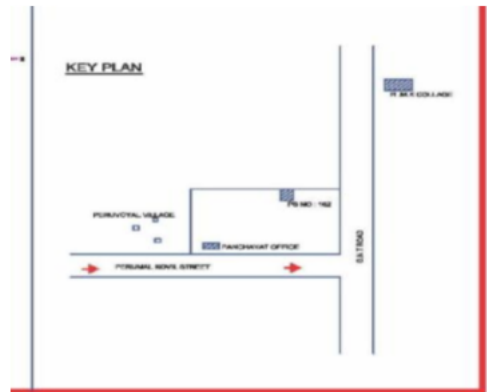

Google Map View

Polling Station Building Front View

Polling Station Front View

Cad View

Key MAP View

1 பெயர் : எல்லம்மாள் கணவர் பெயர்: லட்சுமணன் வீட்டு எண் : 1 வயது : 75 பாலினம் : பெண் Photo is available	AYR1906858	2 பெயர் : முனுசாமி தந்தை பெயர்: லட்சுமணன் வீட்டு எண் : 1 வயது : 49 பாலினம் : ஆண் Photo is available	HMV2449486	3 பெயர் : கிருஷ்ணா தந்தை பெயர்: துரை வீட்டு எண் : 1 வயது : 40 பாலினம் : ஆண் Photo is available	HMV2450682
4 பெயர் : சங்கவி கணவர் பெயர்: பிரபு வீட்டு எண் : 1 வயது : 38 பாலினம் : பெண் Photo is available	AYR1194620	5 பெயர் : அஜித் குமார் தந்தை பெயர்: கோவிந்தன் வீட்டு எண் : 1 வயது : 26 பாலினம் : ஆண் Photo is available	AYR1402924	6 பெயர் : தினேஷ் தந்தை பெயர்: நாகேஷ் வீட்டு எண் : 1 வயது : 24 பாலினம் : ஆண் Photo is available	AYR2449536
7 பெயர் : லட்சுமி கணவர் பெயர்: கிருஷ்ணன் வீட்டு எண் : 1-6 வயது : 40 பாலினம் : பெண் Photo is available	AYR1133883	8 பெயர் : சுரேஷ் தந்தை பெயர்: செல்வம் வீட்டு எண் : 1/6 வயது : 23 பாலினம் : ஆண் Photo is available	AYR2451318	9 பெயர் : உமா கந்தன் தந்தை பெயர்: பாலா கிருஷ்ணன் வீட்டு எண் : 1-7 வயது : 29 பாலினம் : ஆண் Photo is available	AYR1194455
10 பெயர் : நந்தகுமார் தந்தை பெயர்: நாகபூஷணம் வீட்டு எண் : 1-8 வயது : 30 பாலினம் : ஆண் Photo is available	AYR0867341	11 பெயர் : தீவ்யா கணவர் பெயர்: வினோத்குமார் வீட்டு எண் : 1-10 வயது : 32 பாலினம் : பெண் Photo is available	AYR1366459	12 பெயர் : சுகன்யா கணவர் பெயர்: ராஜசேகர் வீட்டு எண் : 1-12 வயது : 31 பாலினம் : பெண் Photo is available	AYR1377761
13 பெயர் : காயத்திரி கணவர் பெயர்: சுரேஷ் வீட்டு எண் : 1-13 வயது : 32 பாலினம் : பெண் Photo is available	AYR0758631	14 பெயர் : கார்த்திக் தந்தை பெயர்: பாபு வீட்டு எண் : 1/14 வயது : 23 பாலினம் : ஆண் Photo is available	AYR2451292	15 பெயர் : தரணிபாய் கணவர் பெயர்: சோலையப்பன் வீட்டு எண் : 1-17 வயது : 44 பாலினம் : பெண் Photo is available	AYR0062695
16 பெயர் : சுபாஷினி தந்தை பெயர்: கஜேந்திரன் வீட்டு எண் : 1-18 வயது : 30 பாலினம் : பெண் Photo is available	AYR0758623	17 பெயர் : நவீன் தந்தை பெயர்: நாகபூஷணம் வீட்டு எண் : 1-28 வயது : 32 பாலினம் : ஆண் Photo is available	AYR0758615	18 பெயர் : பட்சிபலா அனிதா கணவர் பெயர்: நந்தகுமார் வீட்டு எண் : 1/28 வயது : 28 பாலினம் : பெண் Photo is available	AYR2745156
19 பெயர் : நரேந்திரன் நா தந்தை பெயர்: நாகபூஷணம் வீட்டு எண் : 1/28 வயது : 25 பாலினம் : ஆண் Photo is available	AYR2638773	20 பெயர் : ஐஸ்வர்யா ரா கணவர் பெயர்: அஜித்குமார் கோ வீட்டு எண் : 1/28 வயது : 24 பாலினம் : பெண் Photo is available	AYR2761872	21 பெயர் : ஜமுனா கணவர் பெயர்: கோபி வீட்டு எண் : 1-29 வயது : 31 பாலினம் : பெண் Photo is available	AYR0758748
22 பெயர் : கீர்த்திகா தந்தை பெயர்: கோதண்டபாணி வீட்டு எண் : 1-29 வயது : 27 பாலினம் : பெண் Photo is available	AYR1287713	23 பெயர் : லட்சுமி கணவர் பெயர்: பொன்சாமி வீட்டு எண் : 1-103 வயது : 38 பாலினம் : பெண் Photo is available	AYR0415307	24 பெயர் : வெங்கடேசன் தந்தை பெயர்: செல்லன் வீட்டு எண் : 1-103 வயது : 35 பாலினம் : ஆண் Photo is available	AYR0415299
25 பெயர் : கோவிந்தன் தந்தை பெயர்: கோபால் வீட்டு எண் : 2 வயது : 51 பாலினம் : ஆண் Photo is available	AYR1906866	26 பெயர் : செங்கம்மா கணவர் பெயர்: கோவிந்தன் வீட்டு எண் : 2 வயது : 43 பாலினம் : பெண் Photo is available	HMV2449627	# 27 பெயர் : ஹேமவாணி வாசு தந்தை பெயர்: வாசு வீட்டு எண் : எண்.2 வயது : 24 பாலினம் : பெண் Photo is available	AYR2370542
28 பெயர் : நாகர்ஜீன் தந்தை பெயர்: கோவிந்தன் வீட்டு எண் : 2-4 வயது : 29 பாலினம் : ஆண் Photo is available	AYR1194448	29 பெயர் : பவித்ர அ கணவர் பெயர்: ஜி நாகர்ஜுன் வீட்டு எண் : 02 பெருமாள் கோயில் வயது : 24 பாலினம் : பெண் Photo is available	AYR2643179	30 பெயர் : நாகம்மாள் கணவர் பெயர்: செல்லன் வீட்டு எண் : 3 வயது : 57 பாலினம் : பெண் Photo is available	AYR1906874