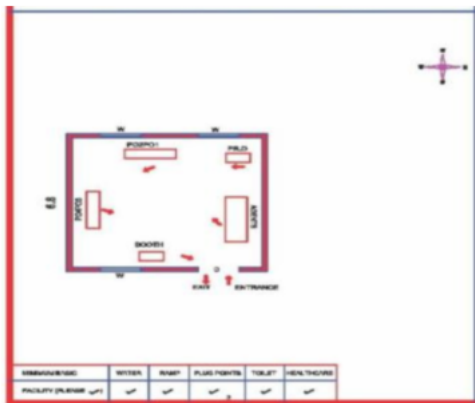

Google Map View

Polling Station Building Front View

Polling Station Front View

Cad View

Key MAP View

1 பெயர் : எல்லம்மாள் கணவர் பெயர்: லட்சுமணன் வீட்டு எண் : 1 வயது : 75 பாலினம் : பெண் Photo is available	AYR1906858	2 பெயர் : முனுசாமி தந்தை பெயர்: லட்சுமணன் வீட்டு எண் : 1 வயது : 49 பாலினம் : ஆண் Photo is available	HMV2449486	3 பெயர் : கிருஷ்ணா தந்தை பெயர்: துரை வீட்டு எண் : 1 வயது : 40 பாலினம் : ஆண் Photo is available	HMV2450682
4 பெயர் : சங்கவி கணவர் பெயர்: பிரபு வீட்டு எண் : 1 வயது : 38 பாலினம் : பெண் Photo is available	AYR1194620	5 பெயர் : அஜித் குமார் தந்தை பெயர்: கோவிந்தன் வீட்டு எண் : 1 வயது : 26 பாலினம் : ஆண் Photo is available	AYR1402924	6 பெயர் : தினேஷ் தந்தை பெயர்: நாகேஷ் வீட்டு எண் : 1 வயது : 24 பாலினம் : ஆண் Photo is available	AYR2449536
7 பெயர் : லட்சுமி கணவர் பெயர்: கிருஷ்ணன் வீட்டு எண் : 1-6 வயது : 40 பாலினம் : பெண் Photo is available	AYR1133883	8 பெயர் : சுரேஷ் தந்தை பெயர்: செல்வம் வீட்டு எண் : 1/6 வயது : 23 பாலினம் : ஆண் Photo is available	AYR2451318	9 பெயர் : உமா கந்தன் தந்தை பெயர்: பாலா கிருஷ்ணன் வீட்டு எண் : 1-7 வயது : 29 பாலினம் : ஆண் Photo is available	AYR1194455
10 பெயர் : நந்தகுமார் தந்தை பெயர்: நாகபூஷணம் வீட்டு எண் : 1-8 வயது : 30 பாலினம் : ஆண் Photo is available	AYR0867341	11 பெயர் : தீவ்யா கணவர் பெயர்: வினோத்குமார் வீட்டு எண் : 1-10 வயது : 32 பாலினம் : பெண் Photo is available	AYR1366459	12 பெயர் : சுகன்யா கணவர் பெயர்: ராஜசேகர் வீட்டு எண் : 1-12 வயது : 31 பாலினம் : பெண் Photo is available	AYR1377761
13 பெயர் : காயத்திரி கணவர் பெயர்: சுரேஷ் வீட்டு எண் : 1-13 வயது : 32 பாலினம் : பெண் Photo is available	AYR0758631	14 பெயர் : கார்த்திக் தந்தை பெயர்: பாபு வீட்டு எண் : 1/14 வயது : 23 பாலினம் : ஆண் Photo is available	AYR2451292	15 பெயர் : தரணிபாய் கணவர் பெயர்: சோலையப்பன் வீட்டு எண் : 1-17 வயது : 44 பாலினம் : பெண் Photo is available	AYR0062695
16 பெயர் : சுபாஷினி தந்தை பெயர்: கஜேந்திரன் வீட்டு எண் : 1-18 வயது : 30 பாலினம் : பெண் Photo is available	AYR0758623	17 பெயர் : நவீன் தந்தை பெயர்: நாகபூஷணம் வீட்டு எண் : 1-28 வயது : 32 பாலினம் : ஆண் Photo is available	AYR0758615	18 பெயர் : பட்சிபலா அனிதா கணவர் பெயர்: நந்தகுமார் வீட்டு எண் : 1/28 வயது : 28 பாலினம் : பெண் Photo is available	AYR2745156
19 பெயர் : நரேந்திரன் நா தந்தை பெயர்: நாகபூஷணம் வீட்டு எண் : 1/28 வயது : 25 பாலினம் : ஆண் Photo is available	AYR2638773	20 பெயர் : ஐஸ்வர்யா ரா கணவர் பெயர்: அஜித்குமார் கோ வீட்டு எண் : 1/28 வயது : 24 பாலினம் : பெண் Photo is available	AYR2761872	21 பெயர் : ஜமுனா கணவர் பெயர்: கோபி வீட்டு எண் : 1-29 வயது : 31 பாலினம் : பெண் Photo is available	AYR0758748
22 பெயர் : கீர்த்திகா தந்தை பெயர்: கோதண்டபாணி வீட்டு எண் : 1-29 வயது : 27 பாலினம் : பெண் Photo is available	AYR1287713	23 பெயர் : லட்சுமி கணவர் பெயர்: பொன்சாமி வீட்டு எண் : 1-103 வயது : 38 பாலினம் : பெண் Photo is available	AYR0415307	24 பெயர் : வெங்கடேசன் தந்தை பெயர்: செல்லன் வீட்டு எண் : 1-103 வயது : 35 பாலினம் : ஆண் Photo is available	AYR0415299
25 பெயர் : கோவிந்தன் தந்தை பெயர்: கோபால் வீட்டு எண் : 2 வயது : 51 பாலினம் : ஆண் Photo is available	AYR1906866	26 பெயர் : செங்கம்மா கணவர் பெயர்: கோவிந்தன் வீட்டு எண் : 2 வயது : 43 பாலினம் : பெண் Photo is available	HMV2449627	# 27 பெயர் : ஹேமவாணி வாசு தந்தை பெயர்: வாசு வீட்டு எண் : எண்.2 வயது : 24 பாலினம் : பெண் Photo is available	AYR2370542
28 பெயர் : நாகர்ஜீன் தந்தை பெயர்: கோவிந்தன் வீட்டு எண் : 2-4 வயது : 29 பாலினம் : ஆண் Photo is available	AYR1194448	29 பெயர் : பவித்ர அ கணவர் பெயர்: ஜி நாகர்ஜுன் வீட்டு எண் : 02 பெருமாள் கோயில் வயது : 24 பாலினம் : பெண் Photo is available	AYR2643179	30 பெயர் : நாகம்மாள் கணவர் பெயர்: செல்லன் வீட்டு எண் : 3 வயது : 57 பாலினம் : பெண் Photo is available	AYR1906874