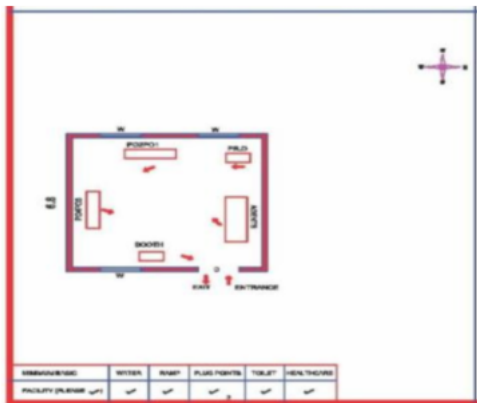

Google Map View

Polling Station Building Front View

Polling Station Front View

Cad View

Key MAP View

1 பெயர் : கோதை கணவர் பெயர் : கிருஷ்ணன் வீட்டு எண் : 1 வயது : 71 பாலினம் : பெண் Photo is available	HMV5269683	2 பெயர் : சடையம்மாள் கணவர் பெயர் : செல்லப்பன் வீட்டு எண் : 1 வயது : 63 பாலினம் : பெண் Photo is available	AYR0667535	3 பெயர் : முனுசாமி தந்தை பெயர் : பாளையம் வீட்டு எண் : 1 வயது : 62 பாலினம் : ஆண் Photo is available	AYR1233162
4 பெயர் : முருகம்மாள் கணவர் பெயர் : பன்னீர் வீட்டு எண் : 1 வயது : 51 பாலினம் : பெண் Photo is available	AYR0667683	5 பெயர் : அனிதா கணவர் பெயர் : ராஜேந்திரன் வீட்டு எண் : 1 வயது : 45 பாலினம் : பெண் Photo is available	AYR0667410	6 பெயர் : இலக்கியா கணவர் பெயர் : லட்சுமணன் வீட்டு எண் : 1 வயது : 44 பாலினம் : பெண் Photo is available	AYR0957175
7 பெயர் : தயாநிதி தந்தை பெயர் : கிருஷ்ணன் வீட்டு எண் : 1 வயது : 43 பாலினம் : ஆண் Photo is available	HMV2449528	8 பெயர் : ஜகாங்கிர் அலி தந்தை பெயர் : அபு அனிபா வீட்டு எண் : 1 வயது : 43 பாலினம் : ஆண் Photo is available	AYR0667717	9 பெயர் : குருமாஸ்டர் தந்தை பெயர் : மணி வீட்டு எண் : 1 வயது : 43 பாலினம் : ஆண் Photo is available	MTJ4161550
10 பெயர் : அமுதா தந்தை பெயர் : பார்த்தசாரதி வீட்டு எண் : 1 வயது : 40 பாலினம் : பெண் Photo is available	XBG0903344	11 பெயர் : பிரபாவதி தந்தை பெயர் : கண்ணதாசன் வீட்டு எண் : 1 வயது : 39 பாலினம் : பெண் Photo is available	AYR0062646	12 பெயர் : முத்து தந்தை பெயர் : ஜெயராமன் வீட்டு எண் : 1 வயது : 39 பாலினம் : ஆண் Photo is available	AYR0667725
13 பெயர் : காளிதாசன் தந்தை பெயர் : தாமோதரன் வீட்டு எண் : 1 வயது : 38 பாலினம் : ஆண் Photo is available	AYR0062638	14 பெயர் : பழனிராஜன் தந்தை பெயர் : முருகானந்தம் வீட்டு எண் : 1 வயது : 38 பாலினம் : ஆண் Photo is available	AYR0468751	15 பெயர் : கோவிந்தம்மாள் கணவர் பெயர் : முனுசாமி வீட்டு எண் : 1 வயது : 38 பாலினம் : பெண் Photo is available	AYR0667469
16 பெயர் : நந்தினி கணவர் பெயர் : குருமாஸ்டர் வீட்டு எண் : 1 வயது : 38 பாலினம் : பெண் Photo is available	AYR0093864	17 பெயர் : அருணா கணவர் பெயர் : ராஜேந்திரன் வீட்டு எண் : 1 வயது : 36 பாலினம் : பெண் Photo is available	AYR0867515	18 பெயர் : சர்மா தந்தை பெயர் : வேலுமணி வீட்டு எண் : 1 வயது : 36 பாலினம் : ஆண் Photo is available	AYR2370674
19 பெயர் : சிகாமணி தந்தை பெயர் : கண்ணதாசன் வீட்டு எண் : 1 வயது : 35 பாலினம் : ஆண் Photo is available	AYR0124073	20 பெயர் : பார்த்திமா தந்தை பெயர் : செல்வம் வீட்டு எண் : 1 வயது : 34 பாலினம் : பெண் Photo is available	AYR0667642	21 பெயர் : சக்திவேல் தந்தை பெயர் : சோக்கு வீட்டு எண் : 1 வயது : 33 பாலினம் : ஆண் Photo is available	AYR0667741
22 பெயர் : தினகரன் தந்தை பெயர் : தாசரி வீட்டு எண் : 1 வயது : 33 பாலினம் : ஆண் Photo is available	AYR0667428	23 பெயர் : சுகன்யா கணவர் பெயர் : ஸ்டாலின் வீட்டு எண் : 1 வயது : 33 பாலினம் : பெண் Photo is available	AYR1020510	24 பெயர் : மாரிமுத்து தந்தை பெயர் : சோலையப்பன் வீட்டு எண் : 1 வயது : 32 பாலினம் : ஆண் Photo is available	AYR0667626
25 பெயர் : சும்ராஜ் தந்தை பெயர் : ஞானபிரகாசம் வீட்டு எண் : 1 வயது : 31 பாலினம் : ஆண் Photo is available	AYR0867135	# 26 பெயர் : ஷம்ஷாத் கணவர் பெயர் : அருண் வீட்டு எண் : 1 வயது : 31 பாலினம் : பெண் Photo is available	AYR0867085	27 பெயர் : சிவபிரகாசம் தந்தை பெயர் : சிவகுமார் வீட்டு எண் : 1 வயது : 30 பாலினம் : ஆண் Photo is available	AYR0867176
28 பெயர் : சுகன்யா கணவர் பெயர் : ரூபன் வீட்டு எண் : 1 வயது : 30 பாலினம் : பெண் Photo is available	AYR0957068	29 பெயர் : ப்ரித்தி தந்தை பெயர் : சேகர் வீட்டு எண் : 1 வயது : 29 பாலினம் : பெண் Photo is available	AYR1194729	30 பெயர் : சோபியா தந்தை பெயர் : குமார் வீட்டு எண் : 1 வயது : 29 பாலினம் : பெண் Photo is available	AYR1218866