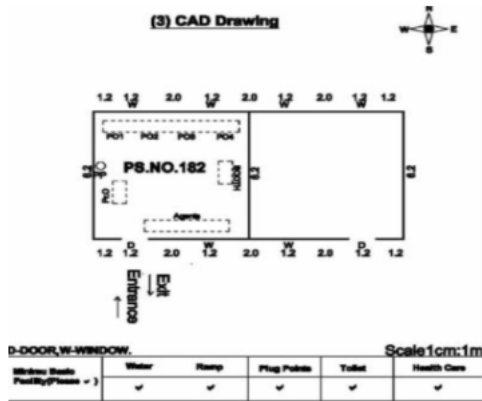

Cad View

Key MAP View