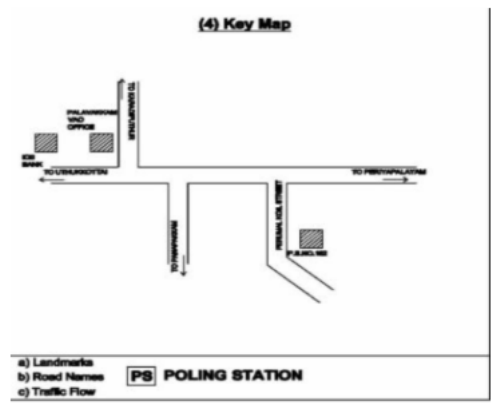

Key MAP View