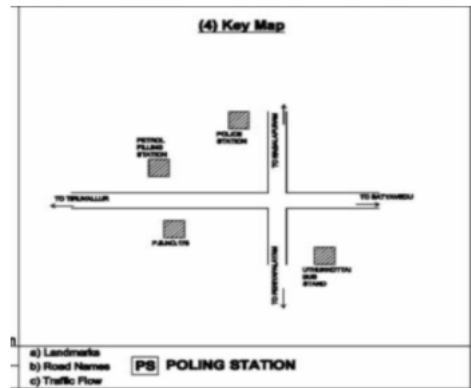

<b>3. வாக்குச் சாவடியின் விவரங்கள்</b>		
<b>வாக்குச் சாவடியின் எண் மற்றும் பெயர் :</b> 196 - அரசினர் ஆண்கள் மேல்நிலைப்பள்ளி, கிழக்கு பக்கம் வடக்கு முகவாசல் வடக்கு முகவாசல் , ஊத்துக்கோட்டை-602026  <b>வாக்குச் சாவடியின் முகவரி :</b> அரசினர் ஆண்கள் மேல்நிலைப்பள்ளி, கிழக்கு பக்கம் வடக்கு முகவாசல் வடக்கு முகவாசல் , ஊத்துக்கோட்டை-602026	<b>வாக்குச் சாவடியின் வகைப்பாடு (ஆண்/பெண்/பொது)</b>	<b>பொது</b>
	<b>துணை வாக்குச் சாவடிகளின் எண்ணிக்கை :</b>	0

Nazri Naksha

Google Map View

Polling Station Building Front View

Polling Station Front View

Cad View

Key MAP View