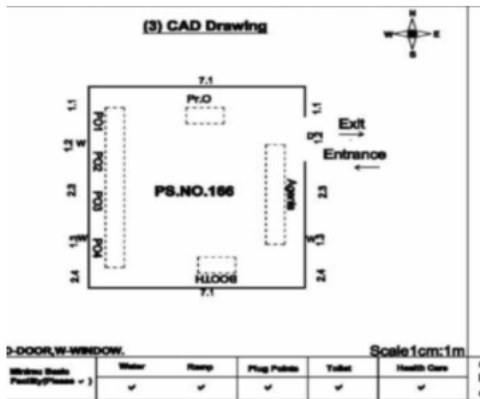

Google Map View

Polling Station Building Front View

Polling Station Front View

Cad View

Key MAP View

சட்டமன்றத் தொகுதியின் எண் மற்றும் பெயர் : 1-கும்மிடிப்பூண்டி
பிரிவு எண் மற்றும் பெயர் 1-உத்துக்கோட்டை (பே), அண்ணா நகர் (வார்டு-12)