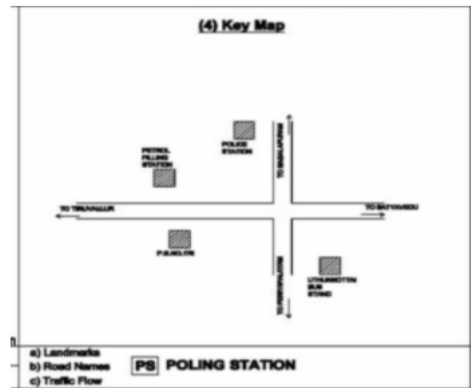

3. வாக்குச் சாவடியின் விவரங்கள்

வாக்குச் சாவடியின் எண் மற்றும் பெயர் : 198 - அரசினர் பெண்கள் மேல்நிலைப்பள்ளி கிழக்கு பக்கம் தெற்கு முகவாசல் , ஊத்துக்கோட்டை-602026 வாக்குச் சாவடியின் முகவரி : அரசினர் பெண்கள் மேல்நிலைப்பள்ளி கிழக்கு பக்கம் தெற்கு முகவாசல் , ஊத்துக்கோட்டை-602026	வாக்குச் சாவடியின் வகைப்பாடு (ஆண்/பெண்/பொது) துணை வாக்குச் சாவடிகளின் எண்ணிக்கை :	பொது 0
---	--	----------------------

Google Map View

Polling Station Building Front View

Polling Station Front View

Cad View

Key MAP View

சட்டமன்றத் தொகுதியின் எண் மற்றும் பெயர் : 1-கும்மிடிபூண்டி பிரிவு எண் மற்றும் பெயர் 1-ஊத்துக்கோட்டை (பே), நாகலாபுரம் சாலை (வார்டு-13)