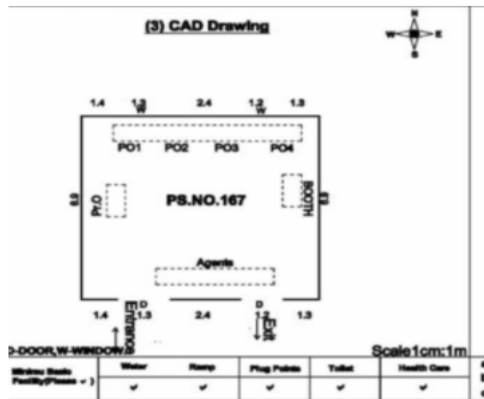

Google Map View

Polling Station Building Front View

Polling Station Front View

Cad View

Key MAP View

சட்டமன்றத் தொகுதியின் எண் மற்றும் பெயர் : 1-கும்மிடிபூண்டி பிரிவு எண் மற்றும் பெயர் 1-ஊத்துக்கோட்டை (பே), நாகலாபுரம் சாலை (வார்டு-13)