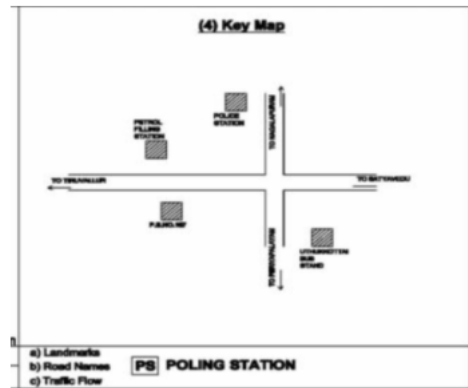

Cad View

Key MAP View