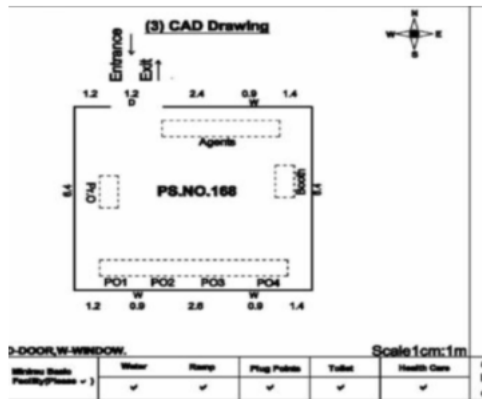

Google Map View

Polling Station Building Front View

Polling Station Front View

Cad View

Key MAP View

1 பெயர் : பாண்டிரங்கன் தந்தை பெயர் : செங்கன் வீட்டு எண் : 2 வயது : 59 பாலினம் : ஆண் Photo is available	AYR2140275	2 பெயர் : வெங்கடம்மாள் கணவர் பெயர் : பாண்டிரங்கன் வீட்டு எண் : 2 வயது : 55 பாலினம் : பெண் Photo is available	AYR2140283	3 பெயர் : ரமேஷ் தந்தை பெயர் : முனுசாமி வீட்டு எண் : 2A வயது : 48 பாலினம் : ஆண் Photo is available	HMV2573434
4 பெயர் : ஜெயந்தி கணவர் பெயர் : ரமேஷ் வீட்டு எண் : 3 வயது : 44 பாலினம் : பெண் Photo is available	HMV2573954	5 பெயர் : பாலாஜி தந்தை பெயர் : பாண்டிரங்கன் வீட்டு எண் : 4 வயது : 22 பாலினம் : ஆண் Photo is available	AYR2626810	6 பெயர் : ஜோதி கணவர் பெயர் : பாலு வீட்டு எண் : 5/5 வயது : 39 பாலினம் : பெண் Photo is available	AYR2517472
7 பெயர் : சம்பத் தந்தை பெயர் : முனுசாமி வீட்டு எண் : 6 வயது : 43 பாலினம் : ஆண் Photo is available	HMV2565075	8 பெயர் : ரேகா கணவர் பெயர் : வெங்கடேஷ் வீட்டு எண் : 6 வயது : 36 பாலினம் : பெண் Photo is available	AYR1321496	9 பெயர் : ஜாபர் அலி தந்தை பெயர் : அமீத் பாஷா வீட்டு எண் : 6 வயது : 31 பாலினம் : ஆண் Photo is available	AYR0794198
10 பெயர் : ஜேம்ருத் பி கணவர் பெயர் : ரஹீம் கான் வீட்டு எண் : 6-4 வயது : 70 பாலினம் : பெண் Photo is available	AYR1404466	11 பெயர் : அஸ்பத் கணவர் பெயர் : முகம்மது அப்பாஸ் வீட்டு எண் : 6 வயது : 54 பாலினம் : பெண் Photo is available	HMV2566271	12 பெயர் : மணி தந்தை பெயர் : வேணு வீட்டு எண் : 7 வயது : 63 பாலினம் : ஆண் Photo is available	AYR2140341
13 பெயர் : பொம்மி கணவர் பெயர் : மணி வீட்டு எண் : 7 வயது : 51 பாலினம் : பெண் Photo is available	AYR2140358	14 பெயர் : விஜயா கணவர் பெயர் : சுரேஷ் வீட்டு எண் : 7 வயது : 46 பாலினம் : பெண் Photo is available	HMV1661016	15 பெயர் : குணசேகரன் தந்தை பெயர் : பிரம்மையா வீட்டு எண் : 8 வயது : 53 பாலினம் : ஆண் Photo is available	AYR2140382
16 பெயர் : பர்கலி கணவர் பெயர் : ராக்கி வீட்டு எண் : 8 வயது : 28 பாலினம் : பெண் Photo is available	AYR1321595	17 பெயர் : திலீப்குமார் ஜி தந்தை பெயர் : குணசேகரன் வீட்டு எண் : 8 வயது : 20 பாலினம் : ஆண் Photo is available	AYR2607646	18 பெயர் : இப்ராஹிமா கணவர் பெயர் : பீர்மொஹம்மத் வீட்டு எண் : 9/1 வயது : 61 பாலினம் : பெண் Photo is available	AYR2721835
19 பெயர் : கீதா கணவர் பெயர் : குமார் வீட்டு எண் : 9-1ஏ வயது : 29 பாலினம் : பெண் Photo is available	AYR1404441	20 பெயர் : த தேவராஜ் தந்தை பெயர் : தங்கவேல் வீட்டு எண் : 10 வயது : 36 பாலினம் : ஆண் Photo is available	AYR2687804	21 பெயர் : சுபாஷ் சந்திரபோஸ் தந்தை பெயர் : ஈஸ்வரன் வீட்டு எண் : 10 வயது : 26 பாலினம் : ஆண் Photo is available	AYR2334894
22 பெயர் : விஷ்ணுவரதந் தாயின் பெயர் : உமா வீட்டு எண் : 10 வயது : 22 பாலினம் : ஆண் Photo is available	AYR2551554	23 பெயர் : கமலம்மாள் கணவர் பெயர் : சுப்பிரமணி வீட்டு எண் : 12 வயது : 71 பாலினம் : பெண் Photo is available	HMV2564383	24 பெயர் : லோகு கணவர் பெயர் : சம்பந்தம் வீட்டு எண் : 12 வயது : 54 பாலினம் : பெண் Photo is available	AYR0671370
25 பெயர் : மணிகண்டன் தந்தை பெயர் : சம்பந்தம் வீட்டு எண் : 12 வயது : 39 பாலினம் : ஆண் Photo is available	HMV2563880	26 பெயர் : உதயகுமாரி கணவர் பெயர் : மணிகண்டன் வீட்டு எண் : 12 வயது : 36 பாலினம் : பெண் Photo is available	AYR1195429	27 பெயர் : லட்சுமி கணவர் பெயர் : ஏழுமலை வீட்டு எண் : 13 வயது : 64 பாலினம் : பெண் Photo is available	HMV2564375
28 பெயர் : கௌதம் கு தந்தை பெயர் : குமார் மு வீட்டு எண் : 13 வயது : 21 பாலினம் : ஆண் Photo is available	AYR2532158	29 பெயர் : ஜமுனா கணவர் பெயர் : வேலாயுதம் வீட்டு எண் : 13A வயது : 58 பாலினம் : பெண் Photo is available	AYR0065086	30 பெயர் : நந்தினி எஸ்தர் கணவர் பெயர் : சரவணன் வீட்டு எண் : 14 வயது : 26 பாலினம் : பெண் Photo is available	AYR1404565