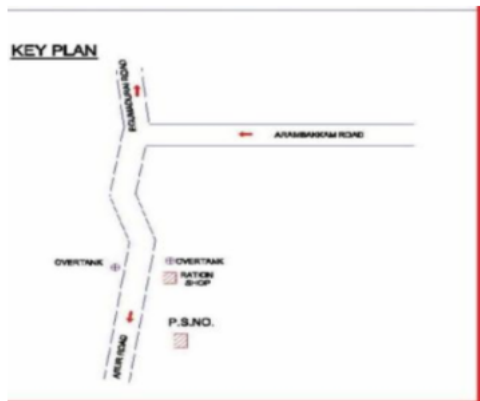

Cad View

Key MAP View