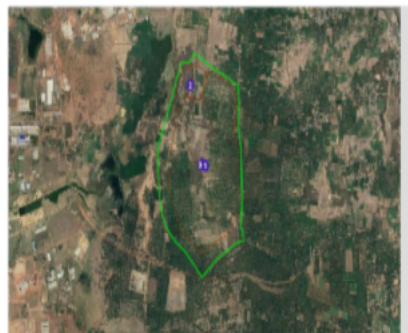

3. வாக்குச் சாவடியின் விவரங்கள்

<p>வாக்குச் சாவடியின் எண் மற்றும் பெயர் :</p> <p>2 - ஊராட்சி ஒன்றிய தொடக்கப்பள்ளி கிழக்கு கட்டிடம் மேற்கு , முகவாசல், நாயுடுகுப்பம் -601201</p> <p>வாக்குச் சாவடியின் முகவரி :</p> <p>ஊராட்சி ஒன்றிய தொடக்கப்பள்ளி கிழக்கு கட்டிடம் மேற்கு , முகவாசல், நாயுடுகுப்பம் -601201</p>	<p style="text-align: center;">வாக்குச் சாவடியின் வகைப்பாடு (ஆண்/பெண்/பொது)</p>	<p style="text-align: center;">பொது</p>
	<p>துணை வாக்குச் சாவடிகளின் எண்ணிக்கை :</p>	0

4. வாக்காளர்களின் எண்ணிக்கை

தொடங்கும் வரிசை எண்	முடியும் வரிசை எண்.	நிகர வாக்காளர்களின் எண்ணிக்கை			
		ஆண்	பெண்	மூன்றாம் பாலினம்	மொத்தம்
1	513	257	256	0	513

கையொப்பம்

Nazri Naksha

Google Map View

Polling Station Building Front View