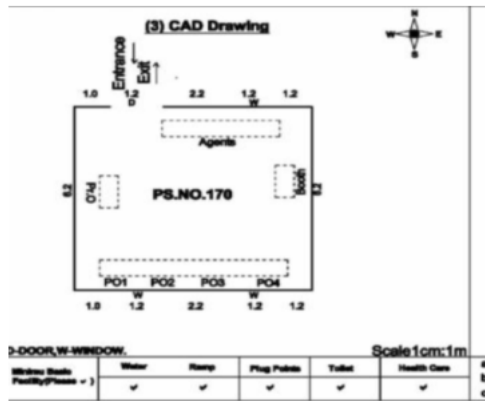

Google Map View

Polling Station Building Front View

Polling Station Front View

Cad View

Key MAP View

1 பெயர் : கீதாஞ்சலி தந்தை பெயர்: ரத்தினம் வீட்டு எண் : 1 வயது : 43 பாலினம் : பெண் Photo is available	HMV1659432	2 பெயர் : செளந்தரி கணவர் பெயர்: நாகையா வீட்டு எண் : 1 வயது : 40 பாலினம் : பெண் Photo is available	HMV2577138	3 பெயர் : வள்ளியம்மா தந்தை பெயர்: முனிவேல் வீட்டு எண் : 1 வயது : 38 பாலினம் : பெண் Photo is available	AYR0065664
4 பெயர் : ஷேக்ஸ்தானா கணவர் பெயர்: முஜாஹித் அலிகான் வீட்டு எண் : 1 வயது : 34 பாலினம் : பெண் Photo is available	AYR0671891	5 பெயர் : மசார் அலி கான் தந்தை பெயர்: முஹம்து அலி கான் வீட்டு எண் : 1 வயது : 34 பாலினம் : ஆண் Photo is available	AYR0870360	6 பெயர் : மதன் தந்தை பெயர்: பலராமன் வீட்டு எண் : 1 வயது : 31 பாலினம் : ஆண் Photo is available	AYR0870444
7 பெயர் : பர்ஹீன் கானம் மு கணவர் பெயர்: மஹமதுஅலி கான் வீட்டு எண் : 1 வயது : 30 பாலினம் : பெண் Photo is available	AYR0870808	8 பெயர் : சதீஷ் தந்தை பெயர்: நாகையா வீட்டு எண் : 1 வயது : 19 பாலினம் : ஆண் Photo is available	AYR2715688	9 பெயர் : சந்தோஷ் நா தந்தை பெயர்: நாகையா வீட்டு எண் : 1 வயது : 19 பாலினம் : ஆண் Photo is available	AYR2724201
10 பெயர் : இராஜேஸ்வரி கணவர் பெயர்: பாலையா வீட்டு எண் : 1A வயது : 81 பாலினம் : பெண் Photo is available	HMV2566172	11 பெயர் : மது சூதனராவ் தந்தை பெயர்: கேசவலு நாயுடு வீட்டு எண் : 1A வயது : 55 பாலினம் : ஆண் Photo is available	AYR0958660	12 பெயர் : சுகுணா கணவர் பெயர்: மது சூதனராவ் வீட்டு எண் : 1A வயது : 54 பாலினம் : பெண் Photo is available	AYR0958959
13 பெயர் : கவிதா கணவர் பெயர்: கோவர்த்தனன் வீட்டு எண் : 1A வயது : 48 பாலினம் : பெண் Photo is available	HMV5322979	14 பெயர் : புருசோத்தமன் தந்தை பெயர்: மது சூதனராவ் வீட்டு எண் : 1A வயது : 32 பாலினம் : ஆண் Photo is available	AYR0958611	15 பெயர் : யாமினி தந்தை பெயர்: கோவர்த்தனன் வீட்டு எண் : 1A வயது : 29 பாலினம் : பெண் Photo is available	AYR1021476
# 16 பெயர் : பவிதராஷ்ரி ஜி தந்தை பெயர்: கோவர்த்தனன் வீட்டு எண் : 1A வயது : 26 பாலினம் : பெண் Photo is available	AYR1442110	17 பெயர் : நந்தினி தந்தை பெயர்: மது சூதன ராவ் வீட்டு எண் : 1A வயது : 25 பாலினம் : பெண் Photo is available	AYR1442128	18 பெயர் : பலராமன் தந்தை பெயர்: பெரியசாமி வீட்டு எண் : 2 வயது : 57 பாலினம் : ஆண் Photo is available	HMV2009934
19 பெயர் : முருகம்மா கணவர் பெயர்: பலராமன் வீட்டு எண் : 2 வயது : 48 பாலினம் : பெண் Photo is available	HMV2009926	20 பெயர் : சதாசிவம் தந்தை பெயர்: பலராமன் வீட்டு எண் : 2 வயது : 33 பாலினம் : ஆண் Photo is available	AYR0870519	21 பெயர் : நம்பிராஜா தாயின் பெயர்: கீதா அஞ்சலி வீட்டு எண் : 2ஏ வயது : 23 பாலினம் : ஆண் Photo is available	AYR2416311
22 பெயர் : அண்ணாமலை தந்தை பெயர்: கோவிந்தரெட்டி வீட்டு எண் : 3 வயது : 67 பாலினம் : ஆண் Photo is available	HMV2573228	23 பெயர் : நாகம்மாள் கணவர் பெயர்: அண்ணாமலை வீட்டு எண் : 3 வயது : 63 பாலினம் : பெண் Photo is available	HMV2573236	24 பெயர் : வள்ளியம்மாள் கணவர் பெயர்: ராஜேந்திரன் வீட்டு எண் : 3 வயது : 61 பாலினம் : பெண் Photo is available	AYR1802867
25 பெயர் : நாஜீம் தந்தை பெயர்: கலில்லுல்லாகான் வீட்டு எண் : 3 வயது : 57 பாலினம் : ஆண் Photo is available	AYR1803519	26 பெயர் : மாரிமுத்து தந்தை பெயர்: துரைசாமி வீட்டு எண் : 3 வயது : 49 பாலினம் : ஆண் Photo is available	HMV2567352	27 பெயர் : கற்பகம் கணவர் பெயர்: மாரிமுத்து வீட்டு எண் : 3 வயது : 46 பாலினம் : பெண் Photo is available	HMV2567204
28 பெயர் : விஜயன் தந்தை பெயர்: அண்ணாமலை வீட்டு எண் : 3 வயது : 44 பாலினம் : ஆண் Photo is available	HMV2577609	29 பெயர் : ரமேஷ் தந்தை பெயர்: நாகபூசனம் வீட்டு எண் : 3 வயது : 38 பாலினம் : ஆண் Photo is available	AYR1078401	30 பெயர் : ஹசீனா தந்தை பெயர்: அஜீஷ் பாஷா வீட்டு எண் : 3 வயது : 34 பாலினம் : பெண் Photo is available	AYR1405059