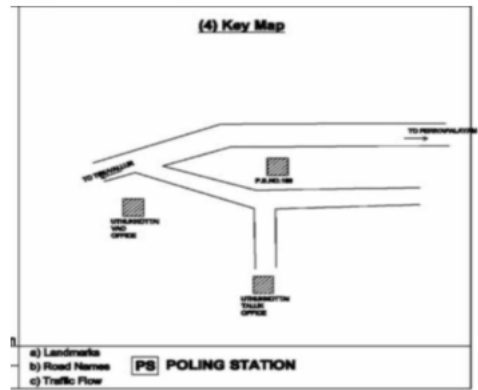

Google Map View

Polling Station Building Front View

Polling Station Front View

Cad View

Key MAP View

1 பெயர் : கீதாஞ்சலி தந்தை பெயர்: ரத்தினம் வீட்டு எண் : 1 வயது : 43 பாலினம் : பெண் Photo is available	HMV1659432	2 பெயர் : செளந்தரி கணவர் பெயர்: நாகையா வீட்டு எண் : 1 வயது : 40 பாலினம் : பெண் Photo is available	HMV2577138	3 பெயர் : வள்ளியம்மா தந்தை பெயர்: முனிவேல் வீட்டு எண் : 1 வயது : 38 பாலினம் : பெண் Photo is available	AYR0065664
4 பெயர் : ஷேக்ஸ்தானா கணவர் பெயர்: முஜாஹித் அலிகான் வீட்டு எண் : 1 வயது : 34 பாலினம் : பெண் Photo is available	AYR0671891	5 பெயர் : மசார் அலி கான் தந்தை பெயர்: முஹம்து அலி கான் வீட்டு எண் : 1 வயது : 34 பாலினம் : ஆண் Photo is available	AYR0870360	6 பெயர் : மதன் தந்தை பெயர்: பலராமன் வீட்டு எண் : 1 வயது : 31 பாலினம் : ஆண் Photo is available	AYR0870444
7 பெயர் : பர்ஹீன் கானம் மு கணவர் பெயர்: மஹமதுஅலி கான் வீட்டு எண் : 1 வயது : 30 பாலினம் : பெண் Photo is available	AYR0870808	8 பெயர் : சதீஷ் தந்தை பெயர்: நாகையா வீட்டு எண் : 1 வயது : 19 பாலினம் : ஆண் Photo is available	AYR2715688	9 பெயர் : சந்தோஷ் நா தந்தை பெயர்: நாகையா வீட்டு எண் : 1 வயது : 19 பாலினம் : ஆண் Photo is available	AYR2724201
10 பெயர் : இராஜேஸ்வரி கணவர் பெயர்: பாலையா வீட்டு எண் : 1A வயது : 81 பாலினம் : பெண் Photo is available	HMV2566172	11 பெயர் : மது சூதனராவ் தந்தை பெயர்: கேசவலு நாயுடு வீட்டு எண் : 1A வயது : 55 பாலினம் : ஆண் Photo is available	AYR0958660	12 பெயர் : சுகுணா கணவர் பெயர்: மது சூதனராவ் வீட்டு எண் : 1A வயது : 54 பாலினம் : பெண் Photo is available	AYR0958959
13 பெயர் : கவிதா கணவர் பெயர்: கோவர்த்தனன் வீட்டு எண் : 1A வயது : 48 பாலினம் : பெண் Photo is available	HMV5322979	14 பெயர் : புருசோத்தமன் தந்தை பெயர்: மது சூதனராவ் வீட்டு எண் : 1A வயது : 32 பாலினம் : ஆண் Photo is available	AYR0958611	15 பெயர் : யாமினி தந்தை பெயர்: கோவர்த்தனன் வீட்டு எண் : 1A வயது : 29 பாலினம் : பெண் Photo is available	AYR1021476
# 16 பெயர் : பவிதராஷ்ரி ஜி தந்தை பெயர்: கோவர்த்தனன் வீட்டு எண் : 1A வயது : 26 பாலினம் : பெண் Photo is available	AYR1442110	17 பெயர் : நந்தினி தந்தை பெயர்: மது சூதன ராவ் வீட்டு எண் : 1A வயது : 25 பாலினம் : பெண் Photo is available	AYR1442128	18 பெயர் : பலராமன் தந்தை பெயர்: பெரியசாமி வீட்டு எண் : 2 வயது : 57 பாலினம் : ஆண் Photo is available	HMV2009934
19 பெயர் : முருகம்மா கணவர் பெயர்: பலராமன் வீட்டு எண் : 2 வயது : 48 பாலினம் : பெண் Photo is available	HMV2009926	20 பெயர் : சதாசிவம் தந்தை பெயர்: பலராமன் வீட்டு எண் : 2 வயது : 33 பாலினம் : ஆண் Photo is available	AYR0870519	21 பெயர் : நம்பிராஜா தாயின் பெயர்: கீதா அஞ்சலி வீட்டு எண் : 2ஏ வயது : 23 பாலினம் : ஆண் Photo is available	AYR2416311
22 பெயர் : அண்ணாமலை தந்தை பெயர்: கோவிந்தரெட்டி வீட்டு எண் : 3 வயது : 67 பாலினம் : ஆண் Photo is available	HMV2573228	23 பெயர் : நாகம்மாள் கணவர் பெயர்: அண்ணாமலை வீட்டு எண் : 3 வயது : 63 பாலினம் : பெண் Photo is available	HMV2573236	24 பெயர் : வள்ளியம்மாள் கணவர் பெயர்: ராஜேந்திரன் வீட்டு எண் : 3 வயது : 61 பாலினம் : பெண் Photo is available	AYR1802867
25 பெயர் : நாஜீம் தந்தை பெயர்: கலில்லுல்லாகான் வீட்டு எண் : 3 வயது : 57 பாலினம் : ஆண் Photo is available	AYR1803519	26 பெயர் : மாரிமுத்து தந்தை பெயர்: துரைசாமி வீட்டு எண் : 3 வயது : 49 பாலினம் : ஆண் Photo is available	HMV2567352	27 பெயர் : கற்பகம் கணவர் பெயர்: மாரிமுத்து வீட்டு எண் : 3 வயது : 46 பாலினம் : பெண் Photo is available	HMV2567204
28 பெயர் : விஜயன் தந்தை பெயர்: அண்ணாமலை வீட்டு எண் : 3 வயது : 44 பாலினம் : ஆண் Photo is available	HMV2577609	29 பெயர் : ரமேஷ் தந்தை பெயர்: நாகபூசனம் வீட்டு எண் : 3 வயது : 38 பாலினம் : ஆண் Photo is available	AYR1078401	30 பெயர் : ஹசீனா தந்தை பெயர்: அஜீஷ் பாஷா வீட்டு எண் : 3 வயது : 34 பாலினம் : பெண் Photo is available	AYR1405059