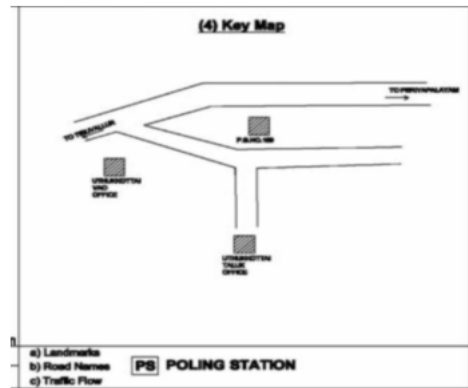

Google Map View

Polling Station Building Front View

Polling Station Front View

Cad View

Key MAP View

சட்டமன்றத் தொகுதியின் எண் மற்றும் பெயர் : 1-கும்மிடிப்பூண்டி பிரிவு எண் மற்றும் பெயர் 1-உத்துக்கோட்டை (பே), நேரு பஜார் (வார்டு - 9)