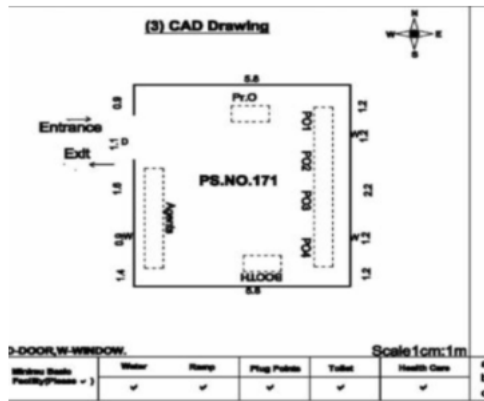

Google Map View

Polling Station Building Front View

Polling Station Front View

Cad View

Key MAP View

சட்டமன்றத் தொகுதியின் எண் மற்றும் பெயர் : 1-கும்மிடிப்பூண்டி பிரிவு எண் மற்றும் பெயர் 1-உத்துக்கோட்டை (பே), நேரு பஜார் (வார்டு - 9)