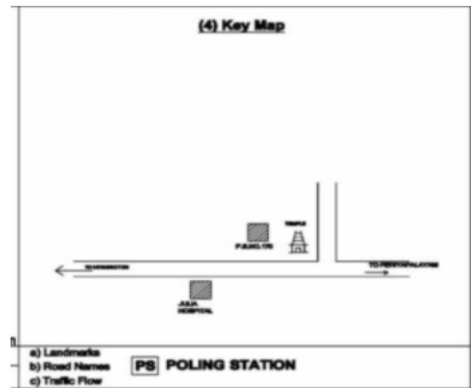

Google Map View

Polling Station Building Front View

Polling Station Front View

Cad View

Key MAP View

1 பெயர் : ராமன் தந்தை பெயர் : கோவிந்தன் வீட்டு எண் : 1 வயது : 54 பாலினம் : ஆண் Photo is available	AYR0579755	2 பெயர் : சுலோச்சனா கணவர் பெயர் : சேகர் வீட்டு எண் : 1 வயது : 54 பாலினம் : பெண் Photo is available	AYR1807692	3 பெயர் : குமார் தந்தை பெயர் : முத்து வீட்டு எண் : 1 வயது : 46 பாலினம் : ஆண் Photo is available	AYR0387431
4 பெயர் : விஜயகுமார் தந்தை பெயர் : சோக்கு வீட்டு எண் : 1 வயது : 45 பாலினம் : ஆண் Photo is available	AYR0673384	5 பெயர் : ரீட்டா கணவர் பெயர் : பிரகாஷ் வீட்டு எண் : 1 வயது : 43 பாலினம் : பெண் Photo is available	AYR0673491	6 பெயர் : எழிலரசி கணவர் பெயர் : குமார் வீட்டு எண் : 1 வயது : 42 பாலினம் : பெண் Photo is available	AYR0387449
7 பெயர் : குமரவேல் தந்தை பெயர் : ஏசையன் வீட்டு எண் : 1 வயது : 40 பாலினம் : ஆண் Photo is available	AYR0673616	8 பெயர் : ராசாத்தி தந்தை பெயர் : சேகர் வீட்டு எண் : 1 வயது : 39 பாலினம் : பெண் Photo is available	HMV2568954	# 9 பெயர் : லோ சேந்தன் தந்தை பெயர் : லோகநாதன் வீட்டு எண் : 42 வயது : 36 பாலினம் : ஆண் Photo is available	AYR0464594
10 பெயர் : எழிலரசன் தந்தை பெயர் : துலுக்காணம் வீட்டு எண் : 1 வயது : 34 பாலினம் : ஆண் Photo is available	AYR0513002	11 பெயர் : கௌதமி தந்தை பெயர் : மணி வீட்டு எண் : 1 வயது : 32 பாலினம் : பெண் Photo is available	AYR0579888	12 பெயர் : தினேஷ் தந்தை பெயர் : பழனி வீட்டு எண் : 1 வயது : 32 பாலினம் : ஆண் Photo is available	AYR0672386
13 பெயர் : தரனி தந்தை பெயர் : சேகர் வீட்டு எண் : 1 வயது : 32 பாலினம் : ஆண் Photo is available	AYR0871418	14 பெயர் : லக்ஷ்மி தந்தை பெயர் : கேசவன் வீட்டு எண் : 1 வயது : 32 பாலினம் : பெண் Photo is available	AYR0673319	15 பெயர் : கீர்த்தனா தந்தை பெயர் : நாகன் வீட்டு எண் : 1 வயது : 30 பாலினம் : பெண் Photo is available	AYR1136803
16 பெயர் : நிர்மலா தந்தை பெயர் : ஆறுமுகம் வீட்டு எண் : 1 வயது : 29 பாலினம் : பெண் Photo is available	AYR1136811	17 பெயர் : விக்ரம் தந்தை பெயர் : ராதா வீட்டு எண் : 1 வயது : 28 பாலினம் : ஆண் Photo is available	AYR1136829	18 பெயர் : விக்னேஷ் தந்தை பெயர் : வெங்கடேசன் வீட்டு எண் : 1 வயது : 28 பாலினம் : ஆண் Photo is available	AYR1136860
19 பெயர் : பூவரசன் தந்தை பெயர் : சரவணன் வீட்டு எண் : 1 வயது : 28 பாலினம் : ஆண் Photo is available	AYR1136795	20 பெயர் : சதீஷ்குமார் தந்தை பெயர் : பழனி வீட்டு எண் : 1 வயது : 49 பாலினம் : ஆண் Photo is available	AYR1370022	21 பெயர் : சரோஜா கணவர் பெயர் : ஏகாம்பரம் வீட்டு எண் : 2 வயது : 76 பாலினம் : பெண் Photo is available	AYR1807700
22 பெயர் : மணியன் தந்தை பெயர் : செல்வன் வீட்டு எண் : 2 வயது : 72 பாலினம் : ஆண் Photo is available	HMV5447016	23 பெயர் : செல்வராஜ் தந்தை பெயர் : ஏகாம்பரம் வீட்டு எண் : 2 வயது : 57 பாலினம் : ஆண் Photo is available	AYR1807718	24 பெயர் : சும்தி கணவர் பெயர் : செல்வராஜ் வீட்டு எண் : 2 வயது : 55 பாலினம் : பெண் Photo is available	AYR1807726
25 பெயர் : விஷ்ணுதரன் தந்தை பெயர் : தாமோதரன் வீட்டு எண் : 2 வயது : 41 பாலினம் : ஆண் Photo is available	AYR0673459	26 பெயர் : கவியரசன் தந்தை பெயர் : செல்வராஜ் வீட்டு எண் : 02 வயது : 27 பாலினம் : ஆண் Photo is available	AYR2338036	27 பெயர் : தமிழரசி கணவர் பெயர் : செல்வராஜ் வீட்டு எண் : 3-1 வயது : 30 பாலினம் : பெண் Photo is available	AYR0959692
28 பெயர் : வேதமணி கணவர் பெயர் : வஜ்ஜிரம் வீட்டு எண் : 4 வயது : 57 பாலினம் : பெண் Photo is available	AYR1807734	29 பெயர் : உதயகுமார் தந்தை பெயர் : வஜ்ஜிரம் வீட்டு எண் : 4 வயது : 40 பாலினம் : ஆண் Photo is available	HMV2575728	30 பெயர் : ராஜ்குமார் தந்தை பெயர் : வஜ்ஜிரம் வீட்டு எண் : 4 வயது : 40 பாலினம் : ஆண் Photo is available	HMV2574549