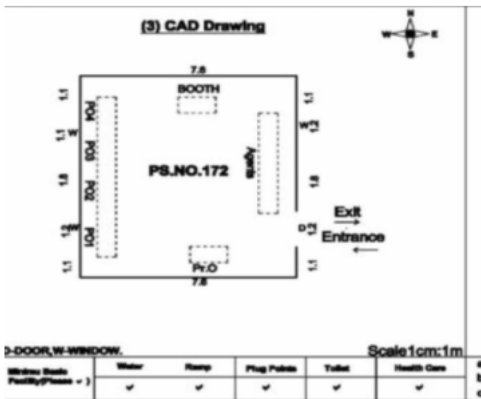

Google Map View

Polling Station Building Front View

Polling Station Front View

Cad View

Key MAP View

1 பெயர் : ராமன் தந்தை பெயர் : கோவிந்தன் வீட்டு எண் : 1 வயது : 54 பாலினம் : ஆண் Photo is available	AYR0579755	2 பெயர் : சுலோச்சனா கணவர் பெயர் : சேகர் வீட்டு எண் : 1 வயது : 54 பாலினம் : பெண் Photo is available	AYR1807692	3 பெயர் : குமார் தந்தை பெயர் : முத்து வீட்டு எண் : 1 வயது : 46 பாலினம் : ஆண் Photo is available	AYR0387431
4 பெயர் : விஜயகுமார் தந்தை பெயர் : சோக்கு வீட்டு எண் : 1 வயது : 45 பாலினம் : ஆண் Photo is available	AYR0673384	5 பெயர் : ரீட்டா கணவர் பெயர் : பிரகாஷ் வீட்டு எண் : 1 வயது : 43 பாலினம் : பெண் Photo is available	AYR0673491	6 பெயர் : எழிலரசி கணவர் பெயர் : குமார் வீட்டு எண் : 1 வயது : 42 பாலினம் : பெண் Photo is available	AYR0387449
7 பெயர் : குமரவேல் தந்தை பெயர் : ஏசையன் வீட்டு எண் : 1 வயது : 40 பாலினம் : ஆண் Photo is available	AYR0673616	8 பெயர் : ராசாத்தி தந்தை பெயர் : சேகர் வீட்டு எண் : 1 வயது : 39 பாலினம் : பெண் Photo is available	HMV2568954	# 9 பெயர் : லோ சேந்தன் தந்தை பெயர் : லோகநாதன் வீட்டு எண் : 42 வயது : 36 பாலினம் : ஆண் Photo is available	AYR0464594
10 பெயர் : எழிலரசன் தந்தை பெயர் : துலுக்காணம் வீட்டு எண் : 1 வயது : 34 பாலினம் : ஆண் Photo is available	AYR0513002	11 பெயர் : கௌதமி தந்தை பெயர் : மணி வீட்டு எண் : 1 வயது : 32 பாலினம் : பெண் Photo is available	AYR0579888	12 பெயர் : தினேஷ் தந்தை பெயர் : பழனி வீட்டு எண் : 1 வயது : 32 பாலினம் : ஆண் Photo is available	AYR0672386
13 பெயர் : தரனி தந்தை பெயர் : சேகர் வீட்டு எண் : 1 வயது : 32 பாலினம் : ஆண் Photo is available	AYR0871418	14 பெயர் : லக்ஷ்மி தந்தை பெயர் : கேசவன் வீட்டு எண் : 1 வயது : 32 பாலினம் : பெண் Photo is available	AYR0673319	15 பெயர் : கீர்த்தனா தந்தை பெயர் : நாகன் வீட்டு எண் : 1 வயது : 30 பாலினம் : பெண் Photo is available	AYR1136803
16 பெயர் : நிர்மலா தந்தை பெயர் : ஆறுமுகம் வீட்டு எண் : 1 வயது : 29 பாலினம் : பெண் Photo is available	AYR1136811	17 பெயர் : விக்ரம் தந்தை பெயர் : ராதா வீட்டு எண் : 1 வயது : 28 பாலினம் : ஆண் Photo is available	AYR1136829	18 பெயர் : விக்னேஷ் தந்தை பெயர் : வெங்கடேசன் வீட்டு எண் : 1 வயது : 28 பாலினம் : ஆண் Photo is available	AYR1136860
19 பெயர் : பூவரசன் தந்தை பெயர் : சரவணன் வீட்டு எண் : 1 வயது : 28 பாலினம் : ஆண் Photo is available	AYR1136795	20 பெயர் : சதீஷ்குமார் தந்தை பெயர் : பழனி வீட்டு எண் : 1 வயது : 49 பாலினம் : ஆண் Photo is available	AYR1370022	21 பெயர் : சரோஜா கணவர் பெயர் : ஏகாம்பரம் வீட்டு எண் : 2 வயது : 76 பாலினம் : பெண் Photo is available	AYR1807700
22 பெயர் : மணியன் தந்தை பெயர் : செல்வன் வீட்டு எண் : 2 வயது : 72 பாலினம் : ஆண் Photo is available	HMV5447016	23 பெயர் : செல்வராஜ் தந்தை பெயர் : ஏகாம்பரம் வீட்டு எண் : 2 வயது : 57 பாலினம் : ஆண் Photo is available	AYR1807718	24 பெயர் : சும்தி கணவர் பெயர் : செல்வராஜ் வீட்டு எண் : 2 வயது : 55 பாலினம் : பெண் Photo is available	AYR1807726
25 பெயர் : விஷ்ணுதரன் தந்தை பெயர் : தாமோதரன் வீட்டு எண் : 2 வயது : 41 பாலினம் : ஆண் Photo is available	AYR0673459	26 பெயர் : கவியரசன் தந்தை பெயர் : செல்வராஜ் வீட்டு எண் : 02 வயது : 27 பாலினம் : ஆண் Photo is available	AYR2338036	27 பெயர் : தமிழரசி கணவர் பெயர் : செல்வராஜ் வீட்டு எண் : 3-1 வயது : 30 பாலினம் : பெண் Photo is available	AYR0959692
28 பெயர் : வேதமணி கணவர் பெயர் : வஜ்ஜிரம் வீட்டு எண் : 4 வயது : 57 பாலினம் : பெண் Photo is available	AYR1807734	29 பெயர் : உதயகுமார் தந்தை பெயர் : வஜ்ஜிரம் வீட்டு எண் : 4 வயது : 40 பாலினம் : ஆண் Photo is available	HMV2575728	30 பெயர் : ராஜ்குமார் தந்தை பெயர் : வஜ்ஜிரம் வீட்டு எண் : 4 வயது : 40 பாலினம் : ஆண் Photo is available	HMV2574549