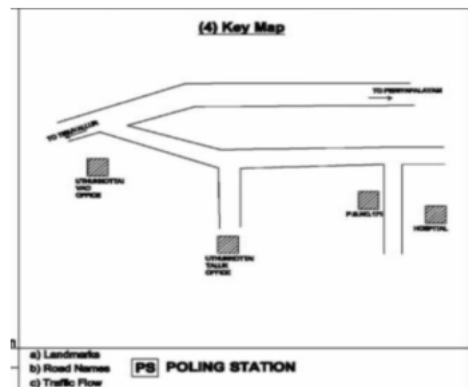

Google Map View

Polling Station Building Front View

Polling Station Front View

Cad View

Key MAP View

சட்டமன்றத் தொகுதியின் எண் மற்றும் பெயர் : 1-கும்மிடிபூண்டி
பிரிவு எண் மற்றும் பெயர் 1-ஊத்துக்கோட்டை (பே), கருணாநிதி தெரு (வார்டு - 6)