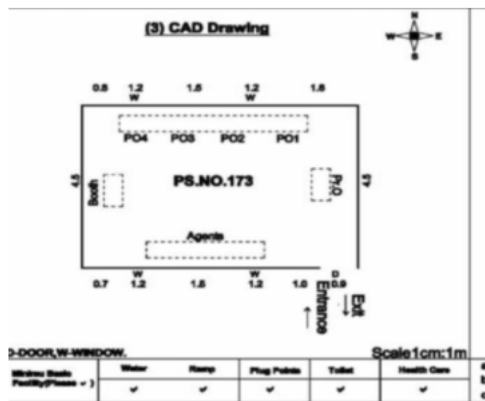

Google Map View

Polling Station Building Front View

Polling Station Front View

Cad View

Key MAP View

சட்டமன்றத் தொகுதியின் எண் மற்றும் பெயர் : 1-கும்மிடிபூண்டி
பிரிவு எண் மற்றும் பெயர் 1-ஊத்துக்கோட்டை (பே), கருணாநிதி தெரு (வார்டு - 6)