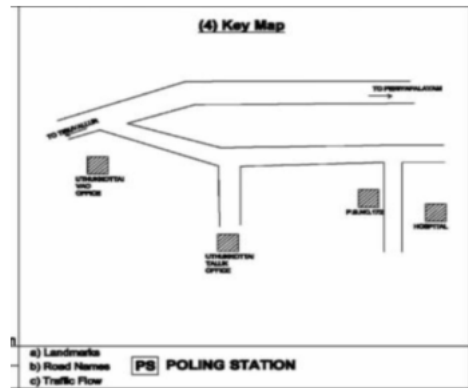

Google Map View

Polling Station Building Front View

Polling Station Front View

Cad View

Key MAP View

1 பெயர் : ஜீவரத்தினம் கணவர் பெயர்: சுப்பிரமணி வீட்டு எண் : 1 வயது : 58 பாலினம் : பெண் Photo is available	AYR1876218	2 பெயர் : ரகுபதி தந்தை பெயர்: சுப்பிரமணி வீட்டு எண் : 1 வயது : 41 பாலினம் : ஆண் Photo is available	HMV2572964	3 பெயர் : பிரபாகரன் தந்தை பெயர்: சுப்பிரமணியன் வீட்டு எண் : 1 வயது : 40 பாலினம் : ஆண் Photo is available	HMV2571446
4 பெயர் : கீதாஞ்சலி கணவர் பெயர்: ரகுபதி வீட்டு எண் : 1 வயது : 38 பாலினம் : பெண் Photo is available	AYR1322163	5 பெயர் : பி.நந்தினி கணவர் பெயர்: எஸ்.பிரபாகரன் வீட்டு எண் : 1 வயது : 24 பாலினம் : பெண் Photo is available	AYR2340214	6 பெயர் : அரிநாதன் தந்தை பெயர்: சுப்பையா வீட்டு எண் : 3 வயது : 57 பாலினம் : ஆண் Photo is available	AYR1876242
7 பெயர் : அருணா கணவர் பெயர்: அரிநாதன் வீட்டு எண் : 3 வயது : 55 பாலினம் : பெண் Photo is available	HMV5403845	8 பெயர் : நந்தினி கணவர் பெயர்: அஜீத் வீட்டு எண் : 3 வயது : 32 பாலினம் : பெண் Photo is available	AYR2416683	9 பெயர் : தமிழரசு தந்தை பெயர்: ரவி வீட்டு எண் : 3 வயது : 32 பாலினம் : ஆண் Photo is available	AYR2415933
10 பெயர் : பாரதிதாசன் தந்தை பெயர்: கஜேந்திரன் வீட்டு எண் : 3 வயது : 27 பாலினம் : ஆண் Photo is available	AYR1467968	11 பெயர் : கனக வள்ளி தந்தை பெயர்: கஜேந்திரன் வீட்டு எண் : 3 வயது : 25 பாலினம் : பெண் Photo is available	AYR1467943	12 பெயர் : கௌதமீ தந்தை பெயர்: கஜேந்திரன் வீட்டு எண் : 3 வயது : 23 பாலினம் : பெண் Photo is available	AYR2431435
13 பெயர் : சுபத்ரா கணவர் பெயர்: மோகன் வீட்டு எண் : 4 வயது : 23 பாலினம் : பெண் Photo is available	AYR2431443	14 பெயர் : நரேஷ்குமார் தந்தை பெயர்: ரங்கய்யா வீட்டு எண் : 5 வயது : 40 பாலினம் : ஆண் Photo is available	HMV2574812	15 பெயர் : சமலதா கணவர் பெயர்: நரேஷ்குமார் வீட்டு எண் : 5 வயது : 37 பாலினம் : பெண் Photo is available	AYR0673483
16 பெயர் : சங்கீதா யாதவ் தந்தை பெயர்: யுவராஜ் வீட்டு எண் : 5ஏ வயது : 25 பாலினம் : பெண் Photo is available	AYR1468016	17 பெயர் : சாந்தி கணவர் பெயர்: வெங்கடேசன் வீட்டு எண் : 6 வயது : 56 பாலினம் : பெண் Photo is available	AYR1876267	18 பெயர் : ஹரி இதரர் பெயர்: நிரோஷா வீட்டு எண் : 6 வயது : 35 பாலினம் : ஆண் Photo is available	AYR2618460
19 பெயர் : மே ஹ நிரோஷா கணவர் பெயர்: ஹரி வீட்டு எண் : 6 வயது : 35 பாலினம் : பெண் Photo is available	AYR0464008	20 பெயர் : லட்சுமிபதி தந்தை பெயர்: வெங்கடேசன் வீட்டு எண் : 6 வயது : 33 பாலினம் : ஆண் Photo is available	AYR0463992	21 பெயர் : இந்திரா கணவர் பெயர்: நவீன் குமார் வீட்டு எண் : 6 வயது : 28 பாலினம் : பெண் Photo is available	AYR2427078
22 பெயர் : மீனா தந்தை பெயர்: எழுமலை வீட்டு எண் : 6 வயது : 27 பாலினம் : பெண் Photo is available	AYR2431468	23 பெயர் : சுப்ரியா கணவர் பெயர்: லட்சுமிபதி வீட்டு எண் : 06 வயது : 27 பாலினம் : பெண் Photo is available	AYR2564037	24 பெயர் : ஏசய்யா தந்தை பெயர்: எழுமலை வீட்டு எண் : 6 வயது : 24 பாலினம் : ஆண் Photo is available	AYR2455772
25 பெயர் : சஞ்சீவி தந்தை பெயர்: கோபால் வீட்டு எண் : 7 வயது : 70 பாலினம் : ஆண் Photo is available	AYR1876275	26 பெயர் : டில்லிபாபு தந்தை பெயர்: செங்கல்வராயன் வீட்டு எண் : 7 வயது : 44 பாலினம் : ஆண் Photo is available	HMV2575678	27 பெயர் : செல்லம்மாள் கணவர் பெயர்: டில்லிபாபு வீட்டு எண் : 7 வயது : 41 பாலினம் : பெண் Photo is available	AYR0464057
28 பெயர் : சுரேஷ் தந்தை பெயர்: மணி வீட்டு எண் : 7 வயது : 25 பாலினம் : ஆண் Photo is available	AYR2427219	29 பெயர் : சந்தோஷ் தந்தை பெயர்: சுகுமாரன் வீட்டு எண் : 7 வயது : 23 பாலினம் : ஆண் Photo is available	AYR2415958	30 பெயர் : கஜேந்திரன் தந்தை பெயர்: கோவிந்தைய்யா வீட்டு எண் : 10 வயது : 79 பாலினம் : ஆண் Photo is available	AYR1876309