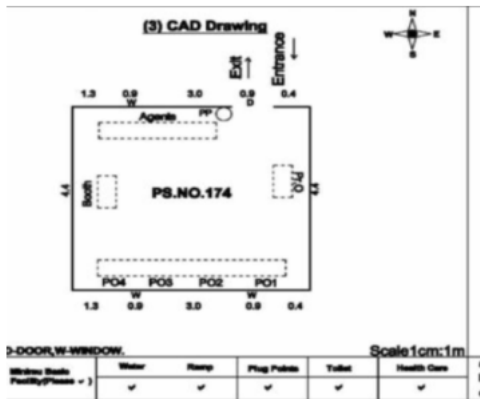

Google Map View

Polling Station Building Front View

Polling Station Front View

Cad View

Key MAP View

1 பெயர் : ஜீவரத்தினம் கணவர் பெயர்: சுப்பிரமணி வீட்டு எண் : 1 வயது : 58 பாலினம் : பெண் Photo is available	AYR1876218	2 பெயர் : ரகுபதி தந்தை பெயர்: சுப்பிரமணி வீட்டு எண் : 1 வயது : 41 பாலினம் : ஆண் Photo is available	HMV2572964	3 பெயர் : பிரபாகரன் தந்தை பெயர்: சுப்பிரமணியன் வீட்டு எண் : 1 வயது : 40 பாலினம் : ஆண் Photo is available	HMV2571446
4 பெயர் : கீதாஞ்சலி கணவர் பெயர்: ரகுபதி வீட்டு எண் : 1 வயது : 38 பாலினம் : பெண் Photo is available	AYR1322163	5 பெயர் : பி.நந்தினி கணவர் பெயர்: எஸ்.பிரபாகரன் வீட்டு எண் : 1 வயது : 24 பாலினம் : பெண் Photo is available	AYR2340214	6 பெயர் : அரிநாதன் தந்தை பெயர்: சுப்பையா வீட்டு எண் : 3 வயது : 57 பாலினம் : ஆண் Photo is available	AYR1876242
7 பெயர் : அருணா கணவர் பெயர்: அரிநாதன் வீட்டு எண் : 3 வயது : 55 பாலினம் : பெண் Photo is available	HMV5403845	8 பெயர் : நந்தினி கணவர் பெயர்: அஜீத் வீட்டு எண் : 3 வயது : 32 பாலினம் : பெண் Photo is available	AYR2416683	9 பெயர் : தமிழரசு தந்தை பெயர்: ரவி வீட்டு எண் : 3 வயது : 32 பாலினம் : ஆண் Photo is available	AYR2415933
10 பெயர் : பாரதிதாசன் தந்தை பெயர்: கஜேந்திரன் வீட்டு எண் : 3 வயது : 27 பாலினம் : ஆண் Photo is available	AYR1467968	11 பெயர் : கனக வள்ளி தந்தை பெயர்: கஜேந்திரன் வீட்டு எண் : 3 வயது : 25 பாலினம் : பெண் Photo is available	AYR1467943	12 பெயர் : கௌதமீ தந்தை பெயர்: கஜேந்திரன் வீட்டு எண் : 3 வயது : 23 பாலினம் : பெண் Photo is available	AYR2431435
13 பெயர் : சுபத்ரா கணவர் பெயர்: மோகன் வீட்டு எண் : 4 வயது : 23 பாலினம் : பெண் Photo is available	AYR2431443	14 பெயர் : நரேஷ்குமார் தந்தை பெயர்: ரங்கய்யா வீட்டு எண் : 5 வயது : 40 பாலினம் : ஆண் Photo is available	HMV2574812	15 பெயர் : சமலதா கணவர் பெயர்: நரேஷ்குமார் வீட்டு எண் : 5 வயது : 37 பாலினம் : பெண் Photo is available	AYR0673483
16 பெயர் : சங்கீதா யாதவ் தந்தை பெயர்: யுவராஜ் வீட்டு எண் : 5ஏ வயது : 25 பாலினம் : பெண் Photo is available	AYR1468016	17 பெயர் : சாந்தி கணவர் பெயர்: வெங்கடேசன் வீட்டு எண் : 6 வயது : 56 பாலினம் : பெண் Photo is available	AYR1876267	18 பெயர் : ஹரி இதரர் பெயர்: நிரோஷா வீட்டு எண் : 6 வயது : 35 பாலினம் : ஆண் Photo is available	AYR2618460
19 பெயர் : மே ஹ நிரோஷா கணவர் பெயர்: ஹரி வீட்டு எண் : 6 வயது : 35 பாலினம் : பெண் Photo is available	AYR0464008	20 பெயர் : லட்சுமிபதி தந்தை பெயர்: வெங்கடேசன் வீட்டு எண் : 6 வயது : 33 பாலினம் : ஆண் Photo is available	AYR0463992	21 பெயர் : இந்திரா கணவர் பெயர்: நவீன் குமார் வீட்டு எண் : 6 வயது : 28 பாலினம் : பெண் Photo is available	AYR2427078
22 பெயர் : மீனா தந்தை பெயர்: எழுமலை வீட்டு எண் : 6 வயது : 27 பாலினம் : பெண் Photo is available	AYR2431468	23 பெயர் : சுப்ரியா கணவர் பெயர்: லட்சுமிபதி வீட்டு எண் : 06 வயது : 27 பாலினம் : பெண் Photo is available	AYR2564037	24 பெயர் : ஏசய்யா தந்தை பெயர்: எழுமலை வீட்டு எண் : 6 வயது : 24 பாலினம் : ஆண் Photo is available	AYR2455772
25 பெயர் : சஞ்சீவி தந்தை பெயர்: கோபால் வீட்டு எண் : 7 வயது : 70 பாலினம் : ஆண் Photo is available	AYR1876275	26 பெயர் : டில்லிபாபு தந்தை பெயர்: செங்கல்வராயன் வீட்டு எண் : 7 வயது : 44 பாலினம் : ஆண் Photo is available	HMV2575678	27 பெயர் : செல்லம்மாள் கணவர் பெயர்: டில்லிபாபு வீட்டு எண் : 7 வயது : 41 பாலினம் : பெண் Photo is available	AYR0464057
28 பெயர் : சுரேஷ் தந்தை பெயர்: மணி வீட்டு எண் : 7 வயது : 25 பாலினம் : ஆண் Photo is available	AYR2427219	29 பெயர் : சந்தோஷ் தந்தை பெயர்: சுகுமாரன் வீட்டு எண் : 7 வயது : 23 பாலினம் : ஆண் Photo is available	AYR2415958	30 பெயர் : கஜேந்திரன் தந்தை பெயர்: கோவிந்தைய்யா வீட்டு எண் : 10 வயது : 79 பாலினம் : ஆண் Photo is available	AYR1876309