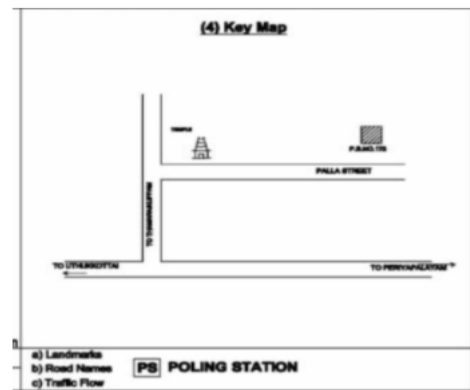

Google Map View

Polling Station Building Front View

Polling Station Front View

Cad View

Key MAP View

சட்டமன்றத் தொகுதியின் எண் மற்றும் பெயர் : 1-கும்மிடிபூண்டி
பிரிவு எண் மற்றும் பெயர் 1-தாராட்சி (ஊ), தொம்பரம்பேடு (வார்டு-3)