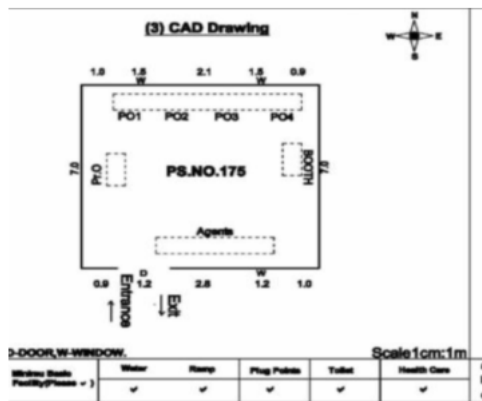

Google Map View

Polling Station Building Front View

Polling Station Front View

Cad View

Key MAP View

சட்டமன்றத் தொகுதியின் எண் மற்றும் பெயர் : 1-கும்மிடிபூண்டி
பிரிவு எண் மற்றும் பெயர் 1-தாராட்சி (ஊ), தொம்பரம்பேடு (வார்டு-3)