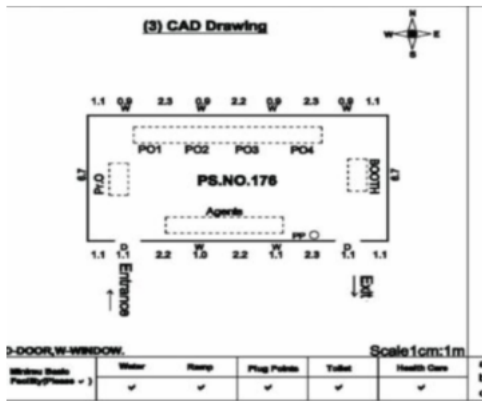

Cad View

Key MAP View