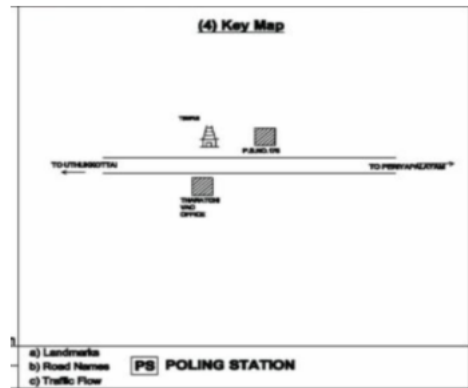

Cad View

Key MAP View