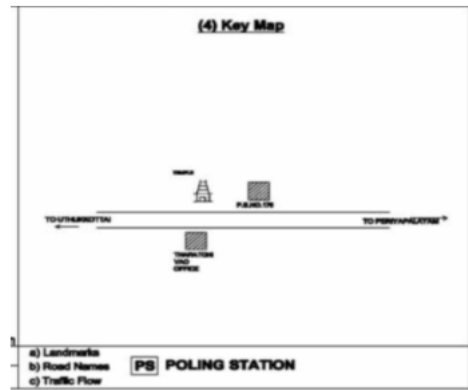

Key MAP View