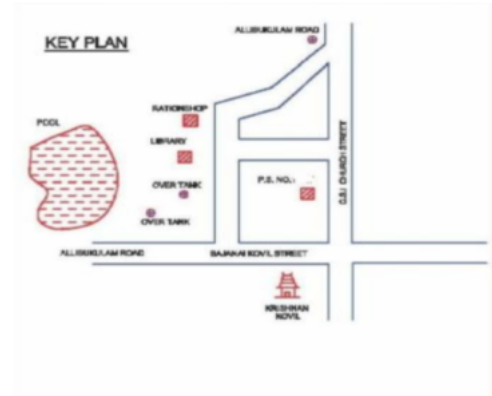

Cad View

Key MAP View