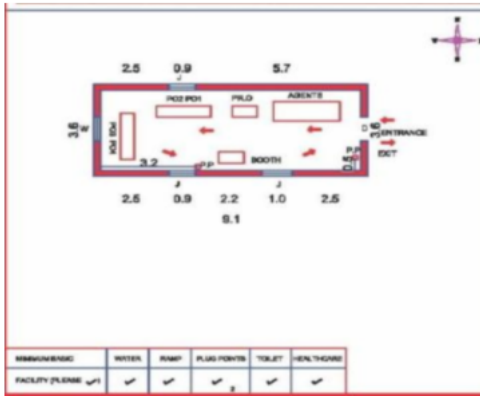

Cad View

Key MAP View