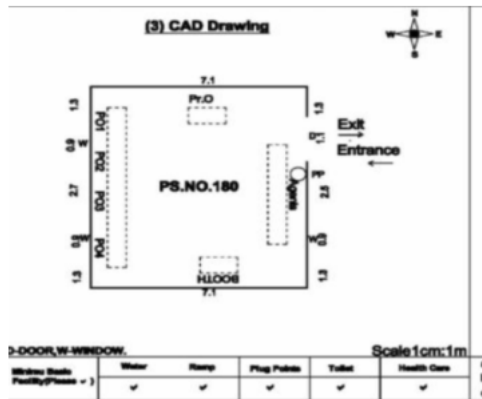

Google Map View

Polling Station Building Front View

Polling Station Front View

Cad View

Key MAP View

1 பெயர் : ரஜினி தந்தை பெயர்: லோகநாதன் வீட்டு எண் : 0 வயது : 23 பாலினம் : ஆண் Photo is available	AYR2405579	2 பெயர் : ஜானகிராமன் தந்தை பெயர்: கணேஷ் வீட்டு எண் : 1 வயது : 55 பாலினம் : ஆண் Photo is available	AYR2079952	3 பெயர் : சரளா கணவர் பெயர்: ஜானகிராமன் வீட்டு எண் : 1 வயது : 49 பாலினம் : பெண் Photo is available	HMV1574979
4 பெயர் : கிரண் குமார் துளசிராம் தந்தை பெயர்: துளசிராம் வீட்டு எண் : 1 வயது : 20 பாலினம் : ஆண் Photo is available	AYR2674216	5 பெயர் : கலையரசி தந்தை பெயர்: ஜானகிராமன் வீட்டு எண் : 1-1 வயது : 27 பாலினம் : பெண் Photo is available	AYR1370576	6 பெயர் : காளத்தி தந்தை பெயர்: திருவேங்கிடம் வீட்டு எண் : 2 வயது : 54 பாலினம் : ஆண் Photo is available	HMV1982479
7 பெயர் : குலசேகரன் தந்தை பெயர்: அருணாசலம் வீட்டு எண் : 2 வயது : 53 பாலினம் : ஆண் Photo is available	AYR2079960	8 பெயர் : பரமசிவன் தந்தை பெயர்: அருணாசலம் வீட்டு எண் : 2 வயது : 51 பாலினம் : ஆண் Photo is available	AYR2079978	9 பெயர் : கே சத்யா கணவர் பெயர்: காளத்தி வீட்டு எண் : 2 வயது : 47 பாலினம் : பெண் Photo is available	HMV1982115
10 பெயர் : சுகாஷினி கணவர் பெயர்: பரமசிவன் வீட்டு எண் : 2 வயது : 35 பாலினம் : பெண் Photo is available	AYR0387563	11 பெயர் : பிரவீன்குமார் தந்தை பெயர்: காளத்தி வீட்டு எண் : 2 வயது : 30 பாலினம் : ஆண் Photo is available	AYR1197219	12 பெயர் : பவானி கணவர் பெயர்: நாகராஜி வீட்டு எண் : 2 வயது : 29 பாலினம் : பெண் Photo is available	AYR2459964
13 பெயர் : நாகராஜி இதரர் பெயர்: பவானி வீட்டு எண் : 2 வயது : 28 பாலினம் : ஆண் Photo is available	AYR2459972	14 பெயர் : அருண் குமார் தந்தை பெயர்: காளத்தி வீட்டு எண் : 2 வயது : 23 பாலினம் : ஆண் Photo is available	AYR2432219	15 பெயர் : ஜெயலட்சுமி கணவர் பெயர்: மகேஷ் வீட்டு எண் : 2-26 வயது : 44 பாலினம் : பெண் Photo is available	AYR1138569
16 பெயர் : பழனி தந்தை பெயர்: சிவலிங்கம் வீட்டு எண் : 3 வயது : 65 பாலினம் : ஆண் Photo is available	AYR2079986	17 பெயர் : புவனா கணவர் பெயர்: பழனி வீட்டு எண் : 3 வயது : 54 பாலினம் : பெண் Photo is available	AYR2079994	18 பெயர் : இந்திரா கணவர் பெயர்: சுதாகர் வீட்டு எண் : 3 வயது : 53 பாலினம் : பெண் Photo is available	AYR0960682
19 பெயர் : விக்னேஷ் தந்தை பெயர்: பழனி வீட்டு எண் : 3 வயது : 30 பாலினம் : ஆண் Photo is available	AYR1079623	20 பெயர் : முருகன் தந்தை பெயர்: சிவலிங்கம் வீட்டு எண் : 3A வயது : 67 பாலினம் : ஆண் Photo is available	AYR2080000	21 பெயர் : அருணா கணவர் பெயர்: முருகன் வீட்டு எண் : 3A வயது : 55 பாலினம் : பெண் Photo is available	AYR2080018
22 பெயர் : வேதா தந்தை பெயர்: சன்முகம் வீட்டு எண் : 5 வயது : 32 பாலினம் : ஆண் Photo is available	AYR0875716	23 பெயர் : மாரியப்பன் தந்தை பெயர்: சிவலிங்கம் வீட்டு எண் : 6 வயது : 74 பாலினம் : ஆண் Photo is available	AYR2080026	24 பெயர் : ஏழுமலை தந்தை பெயர்: சிவலிங்கம் வீட்டு எண் : 6 வயது : 71 பாலினம் : ஆண் Photo is available	HMV2617462
25 பெயர் : சுந்தரி கணவர் பெயர்: ஏழுமலை வீட்டு எண் : 6 வயது : 62 பாலினம் : பெண் Photo is available	AYR2080034	26 பெயர் : கல்யாணி கணவர் பெயர்: மாரியப்பன் வீட்டு எண் : 6 வயது : 60 பாலினம் : பெண் Photo is available	AYR2080042	27 பெயர் : காஞ்சனா கணவர் பெயர்: நடராஜன் வீட்டு எண் : 7 வயது : 56 பாலினம் : பெண் Photo is available	AYR2432227
28 பெயர் : பழனி தந்தை பெயர்: கணேஷ் வீட்டு எண் : 8 வயது : 59 பாலினம் : ஆண் Photo is available	AYR2080059	29 பெயர் : ஜெகதிஸ்வரி கணவர் பெயர்: பழனி வீட்டு எண் : 8 வயது : 53 பாலினம் : பெண் Photo is available	AYR2080067	30 பெயர் : சதிஷ் தந்தை பெயர்: பழனி வீட்டு எண் : 8-8 வயது : 34 பாலினம் : ஆண் Photo is available	AYR0387589