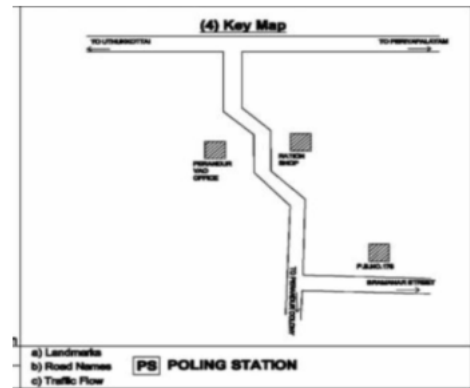

Google Map View

Polling Station Building Front View

Polling Station Front View

Cad View

Key MAP View

1 பெயர் : ரஜினி தந்தை பெயர்: லோகநாதன் வீட்டு எண் : 0 வயது : 23 பாலினம் : ஆண் Photo is available	AYR2405579	2 பெயர் : ஜானகிராமன் தந்தை பெயர்: கணேஷ் வீட்டு எண் : 1 வயது : 55 பாலினம் : ஆண் Photo is available	AYR2079952	3 பெயர் : சரளா கணவர் பெயர்: ஜானகிராமன் வீட்டு எண் : 1 வயது : 49 பாலினம் : பெண் Photo is available	HMV1574979
4 பெயர் : கிரண் குமார் துளசிராம் தந்தை பெயர்: துளசிராம் வீட்டு எண் : 1 வயது : 20 பாலினம் : ஆண் Photo is available	AYR2674216	5 பெயர் : கலையரசி தந்தை பெயர்: ஜானகிராமன் வீட்டு எண் : 1-1 வயது : 27 பாலினம் : பெண் Photo is available	AYR1370576	6 பெயர் : காளத்தி தந்தை பெயர்: திருவேங்கிடம் வீட்டு எண் : 2 வயது : 54 பாலினம் : ஆண் Photo is available	HMV1982479
7 பெயர் : குலசேகரன் தந்தை பெயர்: அருணாசலம் வீட்டு எண் : 2 வயது : 53 பாலினம் : ஆண் Photo is available	AYR2079960	8 பெயர் : பரமசிவன் தந்தை பெயர்: அருணாசலம் வீட்டு எண் : 2 வயது : 51 பாலினம் : ஆண் Photo is available	AYR2079978	9 பெயர் : கே சத்யா கணவர் பெயர்: காளத்தி வீட்டு எண் : 2 வயது : 47 பாலினம் : பெண் Photo is available	HMV1982115
10 பெயர் : சுகாஷினி கணவர் பெயர்: பரமசிவன் வீட்டு எண் : 2 வயது : 35 பாலினம் : பெண் Photo is available	AYR0387563	11 பெயர் : பிரவீன்குமார் தந்தை பெயர்: காளத்தி வீட்டு எண் : 2 வயது : 30 பாலினம் : ஆண் Photo is available	AYR1197219	12 பெயர் : பவானி கணவர் பெயர்: நாகராஜி வீட்டு எண் : 2 வயது : 29 பாலினம் : பெண் Photo is available	AYR2459964
13 பெயர் : நாகராஜி இதரர் பெயர்: பவானி வீட்டு எண் : 2 வயது : 28 பாலினம் : ஆண் Photo is available	AYR2459972	14 பெயர் : அருண் குமார் தந்தை பெயர்: காளத்தி வீட்டு எண் : 2 வயது : 23 பாலினம் : ஆண் Photo is available	AYR2432219	15 பெயர் : ஜெயலட்சுமி கணவர் பெயர்: மகேஷ் வீட்டு எண் : 2-26 வயது : 44 பாலினம் : பெண் Photo is available	AYR1138569
16 பெயர் : பழனி தந்தை பெயர்: சிவலிங்கம் வீட்டு எண் : 3 வயது : 65 பாலினம் : ஆண் Photo is available	AYR2079986	17 பெயர் : புவனா கணவர் பெயர்: பழனி வீட்டு எண் : 3 வயது : 54 பாலினம் : பெண் Photo is available	AYR2079994	18 பெயர் : இந்திரா கணவர் பெயர்: சுதாகர் வீட்டு எண் : 3 வயது : 53 பாலினம் : பெண் Photo is available	AYR0960682
19 பெயர் : விக்னேஷ் தந்தை பெயர்: பழனி வீட்டு எண் : 3 வயது : 30 பாலினம் : ஆண் Photo is available	AYR1079623	20 பெயர் : முருகன் தந்தை பெயர்: சிவலிங்கம் வீட்டு எண் : 3A வயது : 67 பாலினம் : ஆண் Photo is available	AYR2080000	21 பெயர் : அருணா கணவர் பெயர்: முருகன் வீட்டு எண் : 3A வயது : 55 பாலினம் : பெண் Photo is available	AYR2080018
22 பெயர் : வேதா தந்தை பெயர்: சன்முகம் வீட்டு எண் : 5 வயது : 32 பாலினம் : ஆண் Photo is available	AYR0875716	23 பெயர் : மாரியப்பன் தந்தை பெயர்: சிவலிங்கம் வீட்டு எண் : 6 வயது : 74 பாலினம் : ஆண் Photo is available	AYR2080026	24 பெயர் : ஏழுமலை தந்தை பெயர்: சிவலிங்கம் வீட்டு எண் : 6 வயது : 71 பாலினம் : ஆண் Photo is available	HMV2617462
25 பெயர் : சுந்தரி கணவர் பெயர்: ஏழுமலை வீட்டு எண் : 6 வயது : 62 பாலினம் : பெண் Photo is available	AYR2080034	26 பெயர் : கல்யாணி கணவர் பெயர்: மாரியப்பன் வீட்டு எண் : 6 வயது : 60 பாலினம் : பெண் Photo is available	AYR2080042	27 பெயர் : காஞ்சனா கணவர் பெயர்: நடராஜன் வீட்டு எண் : 7 வயது : 56 பாலினம் : பெண் Photo is available	AYR2432227
28 பெயர் : பழனி தந்தை பெயர்: கணேஷ் வீட்டு எண் : 8 வயது : 59 பாலினம் : ஆண் Photo is available	AYR2080059	29 பெயர் : ஜெகதிஸ்வரி கணவர் பெயர்: பழனி வீட்டு எண் : 8 வயது : 53 பாலினம் : பெண் Photo is available	AYR2080067	30 பெயர் : சதிஷ் தந்தை பெயர்: பழனி வீட்டு எண் : 8-8 வயது : 34 பாலினம் : ஆண் Photo is available	AYR0387589