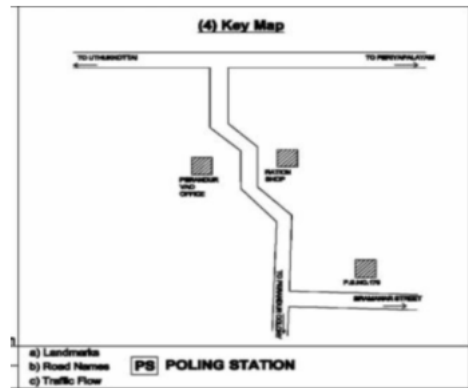

Google Map View

Polling Station Building Front View

Polling Station Front View

Cad View

Key MAP View

1 பெயர் : ராணி கணவர் பெயர்: அர்ஜுன் வீட்டு எண் : 1 வயது : 64 பாலினம் : பெண் Photo is available	AYR0513903	2 பெயர் : விஜயன் தந்தை பெயர்: முத்து வீட்டு எண் : 1 வயது : 40 பாலினம் : ஆண் Photo is available	AYR0763979	3 பெயர் : உலகநாதன் தந்தை பெயர்: மணி வீட்டு எண் : 1 வயது : 36 பாலினம் : ஆண் Photo is available	AYR0463257
4 பெயர் : ராமச்சந்திரன் தந்தை பெயர்: ஜான் வீட்டு எண் : 1 வயது : 35 பாலினம் : ஆண் Photo is available	AYR0513911	5 பெயர் : சதிரியன் தந்தை பெயர்: - வீட்டு எண் : 1 வயது : 34 பாலினம் : ஆண் Photo is available	AYR0388397	6 பெயர் : ஜஸ்வரயா தந்தை பெயர்: ஏசு வீட்டு எண் : 1 வயது : 27 பாலினம் : பெண் Photo is available	AYR2485951
7 பெயர் : பார்த்திபன் தந்தை பெயர்: ஏசு வீட்டு எண் : 1 வயது : 25 பாலினம் : ஆண் Photo is available	AYR2485969	8 பெயர் : உஷா சங்கர் கணவர் பெயர்: சங்கர் வீட்டு எண் : 2/46 வயது : 41 பாலினம் : பெண் Photo is available	HMV5343207	9 பெயர் : மணிமாறன் தந்தை பெயர்: செஞ்சுலட்சுமணன் -- வீட்டு எண் : 2-121A வயது : 27 பாலினம் : ஆண் Photo is available	AYR1322924
10 பெயர் : கார்த்திக் தந்தை பெயர்: அன்புராஜ் வீட்டு எண் : 8/8 வயது : 35 பாலினம் : ஆண் Photo is available	XOE0664797	11 பெயர் : அனு தந்தை பெயர்: சந்திரமோகன் வீட்டு எண் : 8/8 வயது : 24 பாலினம் : பெண் Photo is available	AYR2563567	12 பெயர் : விஜய் தந்தை பெயர்: எத்திராஜ் -- வீட்டு எண் : 11 வயது : 27 பாலினம் : ஆண் Photo is available	AYR1322932
13 பெயர் : ஹரி தந்தை பெயர்: செல்லன் வீட்டு எண் : 22/2 வயது : 22 பாலினம் : ஆண் Photo is available	AYR2568178	14 பெயர் : பூவரசன் தந்தை பெயர்: கோபால் ராமு வீட்டு எண் : 38 வயது : 26 பாலினம் : ஆண் Photo is available	AYR2432300	15 பெயர் : தநா கணவர் பெயர்: சுப்பிரமணி வீட்டு எண் : 42 வயது : 39 பாலினம் : பெண் Photo is available	AYR2409233
16 பெயர் : ஏ.ம.ஸுக்கிரேவேந்த் தந்தை பெயர்: மணி வீட்டு எண் : 46 வயது : 28 பாலினம் : ஆண் Photo is available	AYR2342129	17 பெயர் : ஏ.ஸ.விமல கணவர் பெயர்: ஷங்கரா தேவன் வீட்டு எண் : 46 வயது : 27 பாலினம் : பெண் Photo is available	AYR2342103	S 18 பெயர் : பாபு தந்தை பெயர்: குமார் வீட்டு எண் : 47 வயது : 30 பாலினம் : ஆண் Photo is available	AYR2342145
S 19 பெயர் : பீ.பவிடரா கணவர் பெயர்: பாபு வீட்டு எண் : 47 வயது : 27 பாலினம் : பெண் Photo is available	AYR2342095	20 பெயர் : ஆனந்தன் தந்தை பெயர்: மணிவண்ணன் வீட்டு எண் : 50 வயது : 25 பாலினம் : ஆண் Photo is available	AYR2456440	21 பெயர் : பொற்கொடி தந்தை பெயர்: தேசன் வீட்டு எண் : 52 வயது : 25 பாலினம் : பெண் Photo is available	AYR1443548
22 பெயர் : ஸ்வாதி தந்தை பெயர்: தேசன் வீட்டு எண் : 52/52 வயது : 21 பாலினம் : பெண் Photo is available	AYR2535995	23 பெயர் : ரஞ்சித் மு தாயின் பெயர்: லலிதா வீட்டு எண் : 57/13 வயது : 21 பாலினம் : ஆண் Photo is available	AYR2567782	24 பெயர் : வந்தனா கணவர் பெயர்: சர்ச்சில் வீட்டு எண் : 60/60 வயது : 25 பாலினம் : பெண் Photo is available	AYR1467554
25 பெயர் : அபிஷேக.ஏ தந்தை பெயர்: ஆனந்தன் வீட்டு எண் : 67 வயது : 25 பாலினம் : ஆண் Photo is available	AYR2404374	26 பெயர் : யுவாஷ்ரீ தந்தை பெயர்: சுரேஷ் வீட்டு எண் : 74 வயது : 23 பாலினம் : பெண் Photo is available	AYR2432250	27 பெயர் : பிரியங்கா கணவர் பெயர்: மனோகரன் வீட்டு எண் : 85 வயது : 33 பாலினம் : பெண் Photo is available	AYR0674713
28 பெயர் : ஜீவானந்தன் தந்தை பெயர்: ஏழுமலை வீட்டு எண் : 93 வயது : 23 பாலினம் : ஆண் Photo is available	AYR2395978	29 பெயர் : சுனில் தந்தை பெயர்: மம்மு -- வீட்டு எண் : 126 வயது : 27 பாலினம் : ஆண் Photo is available	AYR1322908	30 பெயர் : பரத் தந்தை பெயர்: தேவேந்திரன் வீட்டு எண் : 164/164 வயது : 24 பாலினம் : ஆண் Photo is available	AYR2432417