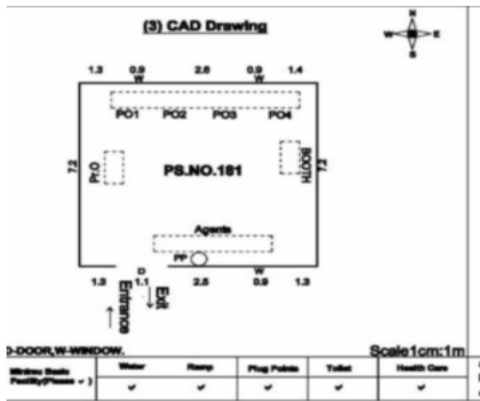

Google Map View

Polling Station Building Front View

Polling Station Front View

Cad View

Key MAP View

1 பெயர் : ராணி கணவர் பெயர்: அர்ஜுன் வீட்டு எண் : 1 வயது : 64 பாலினம் : பெண் Photo is available	AYR0513903	2 பெயர் : விஜயன் தந்தை பெயர்: முத்து வீட்டு எண் : 1 வயது : 40 பாலினம் : ஆண் Photo is available	AYR0763979	3 பெயர் : உலகநாதன் தந்தை பெயர்: மணி வீட்டு எண் : 1 வயது : 36 பாலினம் : ஆண் Photo is available	AYR0463257
4 பெயர் : ராமச்சந்திரன் தந்தை பெயர்: ஜான் வீட்டு எண் : 1 வயது : 35 பாலினம் : ஆண் Photo is available	AYR0513911	5 பெயர் : சதிரியன் தந்தை பெயர்: - வீட்டு எண் : 1 வயது : 34 பாலினம் : ஆண் Photo is available	AYR0388397	6 பெயர் : ஜஸ்வரயா தந்தை பெயர்: ஏசு வீட்டு எண் : 1 வயது : 27 பாலினம் : பெண் Photo is available	AYR2485951
7 பெயர் : பார்த்திபன் தந்தை பெயர்: ஏசு வீட்டு எண் : 1 வயது : 25 பாலினம் : ஆண் Photo is available	AYR2485969	8 பெயர் : உஷா சங்கர் கணவர் பெயர்: சங்கர் வீட்டு எண் : 2/46 வயது : 41 பாலினம் : பெண் Photo is available	HMV5343207	9 பெயர் : மணிமாறன் தந்தை பெயர்: செஞ்சுலட்சுமணன் -- வீட்டு எண் : 2-121A வயது : 27 பாலினம் : ஆண் Photo is available	AYR1322924
10 பெயர் : கார்த்திக் தந்தை பெயர்: அன்புராஜ் வீட்டு எண் : 8/8 வயது : 35 பாலினம் : ஆண் Photo is available	XOE0664797	11 பெயர் : அனு தந்தை பெயர்: சந்திரமோகன் வீட்டு எண் : 8/8 வயது : 24 பாலினம் : பெண் Photo is available	AYR2563567	12 பெயர் : விஜய் தந்தை பெயர்: எத்திராஜ் -- வீட்டு எண் : 11 வயது : 27 பாலினம் : ஆண் Photo is available	AYR1322932
13 பெயர் : ஹரி தந்தை பெயர்: செல்லன் வீட்டு எண் : 22/2 வயது : 22 பாலினம் : ஆண் Photo is available	AYR2568178	14 பெயர் : பூவரசன் தந்தை பெயர்: கோபால் ராமு வீட்டு எண் : 38 வயது : 26 பாலினம் : ஆண் Photo is available	AYR2432300	15 பெயர் : தநா கணவர் பெயர்: சுப்பிரமணி வீட்டு எண் : 42 வயது : 39 பாலினம் : பெண் Photo is available	AYR2409233
16 பெயர் : ஏ.ம.ஸுக்கிரேவேந்த் தந்தை பெயர்: மணி வீட்டு எண் : 46 வயது : 28 பாலினம் : ஆண் Photo is available	AYR2342129	17 பெயர் : ஏ.ஸ.விமல கணவர் பெயர்: ஷங்கரா தேவன் வீட்டு எண் : 46 வயது : 27 பாலினம் : பெண் Photo is available	AYR2342103	S 18 பெயர் : பாபு தந்தை பெயர்: குமார் வீட்டு எண் : 47 வயது : 30 பாலினம் : ஆண் Photo is available	AYR2342145
S 19 பெயர் : பீ.பவிடரா கணவர் பெயர்: பாபு வீட்டு எண் : 47 வயது : 27 பாலினம் : பெண் Photo is available	AYR2342095	20 பெயர் : ஆனந்தன் தந்தை பெயர்: மணிவண்ணன் வீட்டு எண் : 50 வயது : 25 பாலினம் : ஆண் Photo is available	AYR2456440	21 பெயர் : பொற்கொடி தந்தை பெயர்: தேசன் வீட்டு எண் : 52 வயது : 25 பாலினம் : பெண் Photo is available	AYR1443548
22 பெயர் : ஸ்வாதி தந்தை பெயர்: தேசன் வீட்டு எண் : 52/52 வயது : 21 பாலினம் : பெண் Photo is available	AYR2535995	23 பெயர் : ரஞ்சித் மு தாயின் பெயர்: லலிதா வீட்டு எண் : 57/13 வயது : 21 பாலினம் : ஆண் Photo is available	AYR2567782	24 பெயர் : வந்தனா கணவர் பெயர்: சர்ச்சில் வீட்டு எண் : 60/60 வயது : 25 பாலினம் : பெண் Photo is available	AYR1467554
25 பெயர் : அபிஷேக.ஏ தந்தை பெயர்: ஆனந்தன் வீட்டு எண் : 67 வயது : 25 பாலினம் : ஆண் Photo is available	AYR2404374	26 பெயர் : யுவாஷ்ரீ தந்தை பெயர்: சுரேஷ் வீட்டு எண் : 74 வயது : 23 பாலினம் : பெண் Photo is available	AYR2432250	27 பெயர் : பிரியங்கா கணவர் பெயர்: மனோகரன் வீட்டு எண் : 85 வயது : 33 பாலினம் : பெண் Photo is available	AYR0674713
28 பெயர் : ஜீவானந்தன் தந்தை பெயர்: ஏழுமலை வீட்டு எண் : 93 வயது : 23 பாலினம் : ஆண் Photo is available	AYR2395978	29 பெயர் : சுனில் தந்தை பெயர்: மம்மு -- வீட்டு எண் : 126 வயது : 27 பாலினம் : ஆண் Photo is available	AYR1322908	30 பெயர் : பரத் தந்தை பெயர்: தேவேந்திரன் வீட்டு எண் : 164/164 வயது : 24 பாலினம் : ஆண் Photo is available	AYR2432417