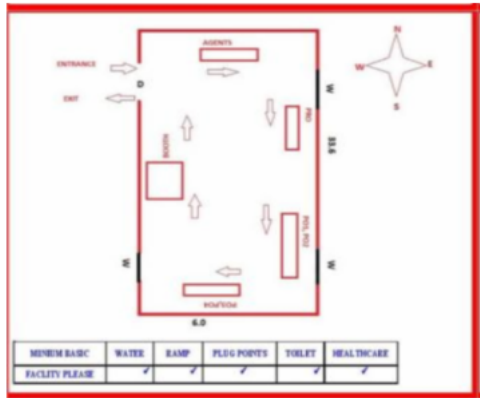

Google Map View

Polling Station Building Front View

Polling Station Front View

Cad View

Key MAP View

சட்டமன்றத் தொகுதியின் எண் மற்றும் பெயர் : 1-கும்மிடிபூண்டி பிரிவு எண் மற்றும் பெயர் 1-பாலவாக்கம் (ஊ), கடைத்தெரு, ரெட்டித்தெரு (வார்டு 1)