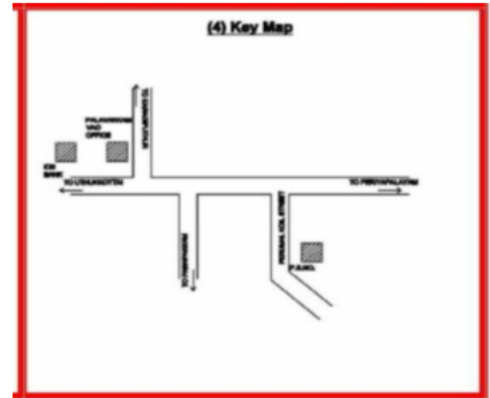

Google Map View

Polling Station Building Front View

Polling Station Front View

Cad View

Key MAP View

சட்டமன்றத் தொகுதியின் எண் மற்றும் பெயர் : 1-கும்மிடிபூண்டி பிரிவு எண் மற்றும் பெயர் 1-பாலவாக்கம் (ஊ), கடைத்தெரு, ரெட்டித்தெரு (வார்டு 1)