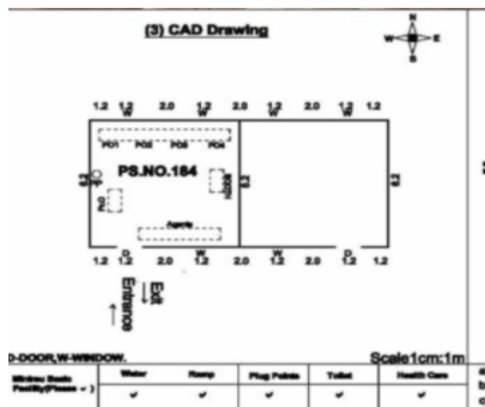

Google Map View

Polling Station Building Front View

Polling Station Front View

Cad View

Key MAP View

சட்டமன்றத் தொகுதியின் எண் மற்றும் பெயர் : 1-கும்மிடிபூண்டி பிரிவு எண் மற்றும் பெயர் 1-லச்சிவாக்கம் (ஊ), ஏரி காலனி வார்டு-1