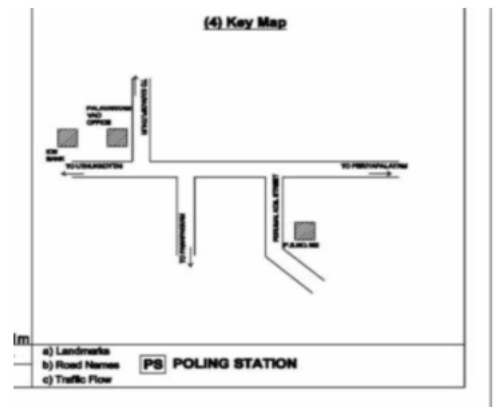

Google Map View

Polling Station Building Front View

Polling Station Front View

Cad View

Key MAP View

சட்டமன்றத் தொகுதியின் எண் மற்றும் பெயர் : 1-கும்மிடிபூண்டி பிரிவு எண் மற்றும் பெயர் 1-லச்சிவாக்கம் (ஊ), ஏரி காலனி வார்டு-1