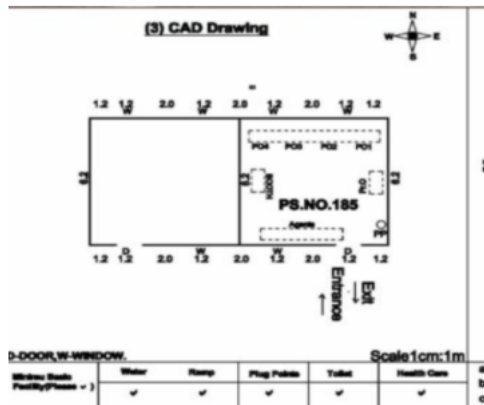

Google Map View

Polling Station Building Front View

Polling Station Front View

Cad View

Key MAP View

சட்டமன்றத் தொகுதியின் எண் மற்றும் பெயர் : 1-கும்மிடிபூண்டி பிரிவு எண் மற்றும் பெயர் 1-ஸ்சிவாக்கம் (ஊ), பெரம்பூர் (வார்டு-2 : 3)