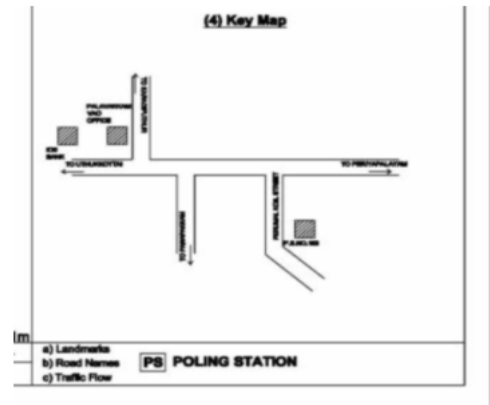

Google Map View

Polling Station Building Front View

Polling Station Front View

Cad View

Key MAP View

சட்டமன்றத் தொகுதியின் எண் மற்றும் பெயர் : 1-கும்மிடிபூண்டி பிரிவு எண் மற்றும் பெயர் 1-ஸ்சிவாக்கம் (ஊ), பெரம்பூர் (வார்டு-2 : 3)