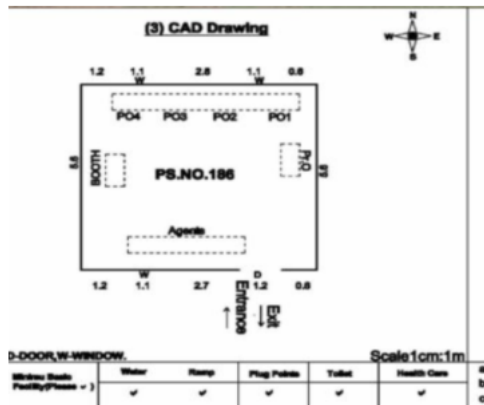

Cad View

Key MAP View