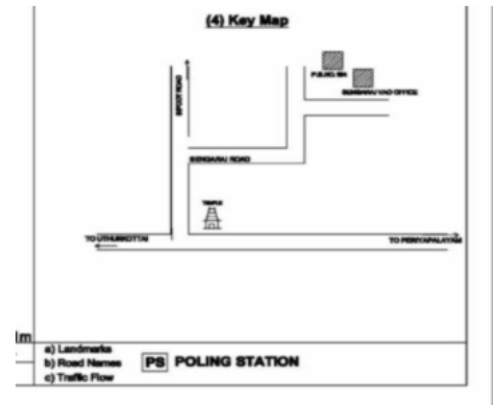

Cad View

Key MAP View