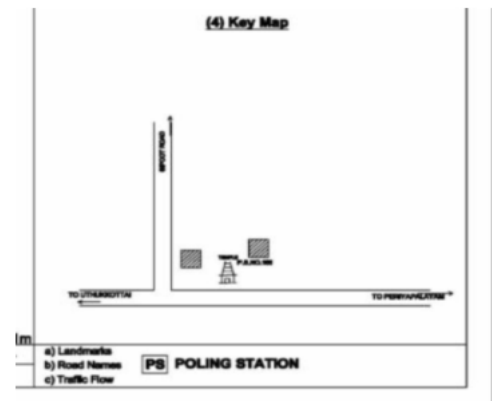

Cad View

Key MAP View