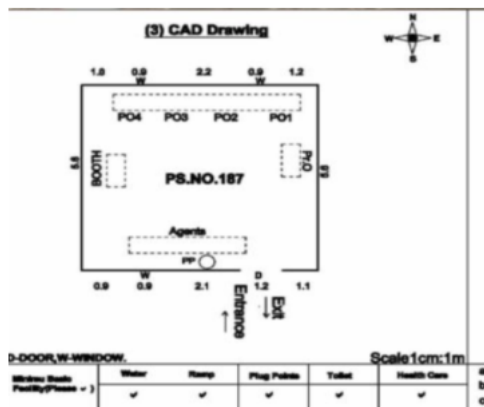

Cad View

Key MAP View