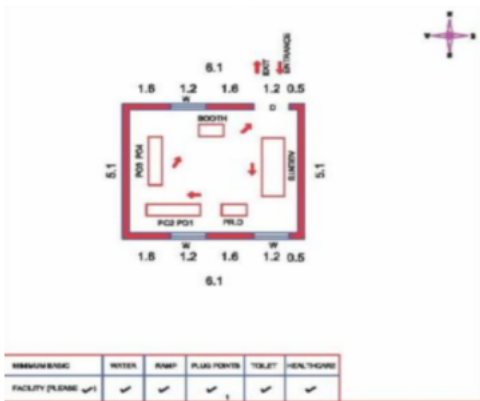

Google Map View

Polling Station Building Front View

Polling Station Front View

Cad View

Key MAP View

1 பெயர் : நாகராணி கணவர் பெயர்: கண்ணன் வீட்டு எண் : 1 வயது : 47 பாலினம் : பெண் Photo is available	AYR1169770	2 பெயர் : டில்லி பாபு தந்தை பெயர்: ஏழுமலை வீட்டு எண் : 1 வயது : 43 பாலினம் : ஆண் Photo is available	AYR0005579	3 பெயர் : லதா கணவர் பெயர்: நாகராஜ் வீட்டு எண் : 1 வயது : 41 பாலினம் : பெண் Photo is available	AYR1500677
4 பெயர் : ஏகவள்ளி கணவர் பெயர்: பாபு வீட்டு எண் : 1 வயது : 39 பாலினம் : பெண் Photo is available	AYR1169788	5 பெயர் : நதியா கணவர் பெயர்: சார்லஸ் வீட்டு எண் : 1 வயது : 38 பாலினம் : பெண் Photo is available	AYR1169705	6 பெயர் : லட்சுமையா தந்தை பெயர்: முனுசாமி வீட்டு எண் : 1 வயது : 38 பாலினம் : ஆண் Photo is available	AYR1095959
7 பெயர் : ஜானகி கணவர் பெயர்: டில்லி பாபு வீட்டு எண் : 1 வயது : 36 பாலினம் : பெண் Photo is available	AYR0809103	8 பெயர் : காயத்திரி கணவர் பெயர்: நாகராஜ் வீட்டு எண் : 1 வயது : 33 பாலினம் : பெண் Photo is available	AYR1169747	9 பெயர் : பிரதிப்குமார் தந்தை பெயர்: முரளி வீட்டு எண் : 1 வயது : 31 பாலினம் : ஆண் Photo is available	AYR1237270
10 பெயர் : ரஞ்சித்குமார் தந்தை பெயர்: முரளி வீட்டு எண் : 1 வயது : 27 பாலினம் : ஆண் Photo is available	AYR1237262	11 பெயர் : பாரதி தந்தை பெயர்: ராஜா வீட்டு எண் : 1 வயது : 27 பாலினம் : பெண் Photo is available	AYR1361690	12 பெயர் : சோனியா கணவர் பெயர்: ராஜா வீட்டு எண் : 1 வயது : 24 பாலினம் : பெண் Photo is available	AYR2542009
13 பெயர் : அன்புராஜ் தந்தை பெயர்: ஈஸ்வரன் வீட்டு எண் : 6 வயது : 19 பாலினம் : ஆண் Photo is available	AYR2753507	14 பெயர் : முனிவேல் தந்தை பெயர்: பீக்கயா வீட்டு எண் : 7 வயது : 46 பாலினம் : ஆண் Photo is available	HMV3628997	15 பெயர் : ஹேமாவதி தந்தை பெயர்: முரளி வீட்டு எண் : 15 வயது : 25 பாலினம் : பெண் Photo is available	AYR2633774
16 பெயர் : பிரவீன் குமார் தந்தை பெயர்: கண்ணன் வீட்டு எண் : 15 வயது : 23 பாலினம் : ஆண் Photo is available	AYR2385094	17 பெயர் : ஹரிஹரன் தந்தை பெயர்: கண்ணன் வீட்டு எண் : 15 வயது : 19 பாலினம் : ஆண் Photo is available	AYR2705390	18 பெயர் : சங்கீதா கணவர் பெயர்: பூபதி வீட்டு எண் : 18 வயது : 28 பாலினம் : பெண் Photo is available	AYR2705200
19 பெயர் : சந்தோஷ் தந்தை பெயர்: முத்து வீட்டு எண் : 28 வயது : 19 பாலினம் : ஆண் Photo is available	AYR2753531	20 பெயர் : கோடல்வரன் தந்தை பெயர்: ராமு வீட்டு எண் : 36ஏ வயது : 25 பாலினம் : ஆண் Photo is available	AYR1426105	21 பெயர் : விசா கணவர் பெயர்: சசிகுமார் வீட்டு எண் : 56 வயது : 45 பாலினம் : பெண் Photo is available	AYR2697159
22 பெயர் : ரஞ்சித் தந்தை பெயர்: ராஜா வீட்டு எண் : 67 வயது : 25 பாலினம் : ஆண் Photo is available	AYR2385086	23 பெயர் : சந்திரா கணவர் பெயர்: ஈசாக் வீட்டு எண் : 70 வயது : 45 பாலினம் : பெண் Photo is available	AYR2708618	24 பெயர் : பூபதி தந்தை பெயர்: குப்பையா வீட்டு எண் : 72 வயது : 20 பாலினம் : ஆண் Photo is available	AYR2697415
25 பெயர் : செவ்வந்தி தந்தை பெயர்: முருகன் வீட்டு எண் : 83 வயது : 27 பாலினம் : பெண் Photo is available	AYR1264928	26 பெயர் : திரு தந்தை பெயர்: வெங்கடேசன் வீட்டு எண் : 83 வயது : 19 பாலினம் : ஆண் Photo is available	AYR2694115	27 பெயர் : கலைக்குமார் தந்தை பெயர்: சிவலிங்கம் வீட்டு எண் : 85 வயது : 26 பாலினம் : ஆண் Photo is available	AYR1331099
28 பெயர் : ஸ்ரீகாந்த் தந்தை பெயர்: ஜெகநாதன் வீட்டு எண் : 146 வயது : 22 பாலினம் : ஆண் Photo is available	AYR2697399	29 பெயர் : பவித்ரா கணவர் பெயர்: ராஜேஷ் வீட்டு எண் : 232 வயது : 25 பாலினம் : பெண் Photo is available	AYR2626174	30 பெயர் : உமா கணவர் பெயர்: சிரஞ்சீவி வீட்டு எண் : 344 வயது : 31 பாலினம் : பெண் Photo is available	AYR1307016