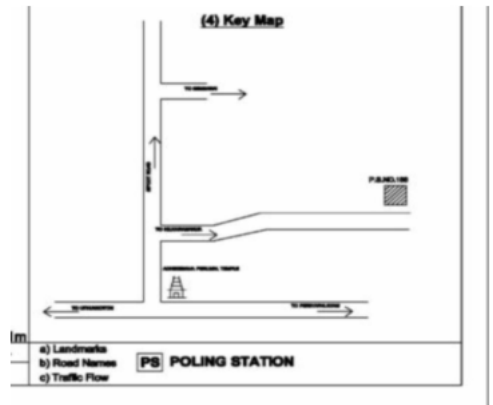

Key MAP View