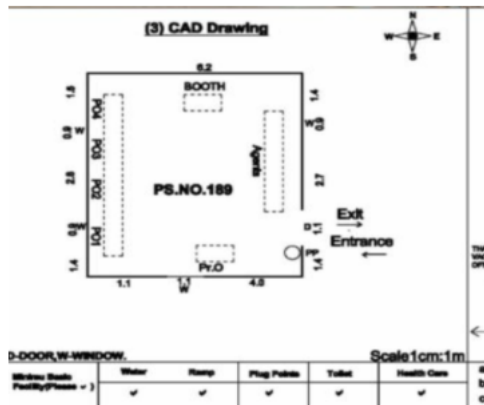

Google Map View

Polling Station Building Front View

Polling Station Front View

Cad View

Key MAP View

1 பெயர் : மரகதவல்லி தந்தை பெயர்: ராஜேந்திரன் வீட்டு எண் : 0 வயது : 27 பாலினம் : பெண் Photo is available	AYR2353357	2 பெயர் : ஏ.ம. விஜயகுமாரி கணவர் பெயர்: ஜி. குமரேசன் வீட்டு எண் : 0 வயது : 26 பாலினம் : பெண் Photo is available	AYR2353316	3 பெயர் : விடயாசுமார் தந்தை பெயர்: மகேந்திரன் வீட்டு எண் : 0 வயது : 24 பாலினம் : பெண் Photo is available	AYR2353878
4 பெயர் : சங்கீதா கணவர் பெயர்: மணிகண்டன் வீட்டு எண் : 0 வயது : 24 பாலினம் : பெண் Photo is available	AYR2430080	5 பெயர் : இளையா தந்தை பெயர்: ஜய மாறன் வீட்டு எண் : 0 வயது : 23 பாலினம் : பெண் Photo is available	AYR2430098	6 பெயர் : பாக்கியம்மாள் கணவர் பெயர்: பாலு வீட்டு எண் : 1 வயது : 71 பாலினம் : பெண் Photo is available	AYR2014363
7 பெயர் : கலைச்செல்வி தந்தை பெயர்: குப்பன் வீட்டு எண் : 1 வயது : 51 பாலினம் : பெண் Photo is available	AYR1025873	8 பெயர் : ஏசய்யா தந்தை பெயர்: சித்திரய்யா வீட்டு எண் : 1 வயது : 50 பாலினம் : ஆண் Photo is available	AYR1344605	9 பெயர் : அல்லி தந்தை பெயர்: ஏசய்யா வீட்டு எண் : 1 வயது : 49 பாலினம் : பெண் Photo is available	AYR1344597
10 பெயர் : ஜெயந்தி கணவர் பெயர்: சேகர் வீட்டு எண் : 1 வயது : 47 பாலினம் : பெண் Photo is available	AYR1198423	11 பெயர் : ராஜேஷ் தந்தை பெயர்: சுந்தரம் வீட்டு எண் : 1 வயது : 45 பாலினம் : ஆண் Photo is available	AYR1444454	12 பெயர் : ராஜாத்தி கணவர் பெயர்: ராஜன் வீட்டு எண் : 1 வயது : 38 பாலினம் : பெண் Photo is available	AYR0879841
13 பெயர் : பானுமதி கணவர் பெயர்: பிரபு வீட்டு எண் : 1 வயது : 37 பாலினம் : பெண் Photo is available	AYR0879999	14 பெயர் : அம்பிகா தந்தை பெயர்: ராஜேந்திரன் வீட்டு எண் : 1 வயது : 36 பாலினம் : பெண் Photo is available	AYR0388850	15 பெயர் : ரவி தந்தை பெயர்: சாமிநாதன் வீட்டு எண் : 1 வயது : 36 பாலினம் : ஆண் Photo is available	AYR0880187
16 பெயர் : ஸ்டாலின் தந்தை பெயர்: தன்ராஜ் வீட்டு எண் : 1 வயது : 35 பாலினம் : ஆண் Photo is available	AYR1025923	17 பெயர் : நிரமலா கணவர் பெயர்: ரவி வீட்டு எண் : 1 வயது : 35 பாலினம் : பெண் Photo is available	AYR0879940	18 பெயர் : சுகந்தி கணவர் பெயர்: மணிகண்டன் வீட்டு எண் : 1 வயது : 35 பாலினம் : பெண் Photo is available	AYR1444462
19 பெயர் : நாகராஜ் தந்தை பெயர்: குணசேகர் வீட்டு எண் : 1 வயது : 35 பாலினம் : ஆண் Photo is available	AYR0514844	20 பெயர் : சுந்தரி சி தந்தை பெயர்: சிவா வீட்டு எண் : 1 வயது : 35 பாலினம் : பெண் Photo is available	AYR0514729	21 பெயர் : கர்ணன் தந்தை பெயர்: கோபால் வீட்டு எண் : 1 வயது : 34 பாலினம் : ஆண் Photo is available	AYR0388819
22 பெயர் : நாகலிங்கம் தந்தை பெயர்: சண்முகம் வீட்டு எண் : 1 வயது : 34 பாலினம் : ஆண் Photo is available	AYR0514778	23 பெயர் : கீதா கணவர் பெயர்: ஜெயபாலன் வீட்டு எண் : 1 வயது : 34 பாலினம் : பெண் Photo is available	AYR0880120	24 பெயர் : தமிழரசி கணவர் பெயர்: லக்ஷ்மணன் வீட்டு எண் : 01 வயது : 34 பாலினம் : பெண் Photo is available	AYR1467109
25 பெயர் : ஆனந்தி கணவர் பெயர்: வினோத் வீட்டு எண் : 1 வயது : 33 பாலினம் : பெண் Photo is available	AYR1025824	26 பெயர் : ஹேமாவதி கணவர் பெயர்: பாஸ்கர் வீட்டு எண் : 1 வயது : 32 பாலினம் : பெண் Photo is available	AYR0880088	27 பெயர் : மாலதி கணவர் பெயர்: வீராசாமி வீட்டு எண் : 1 வயது : 32 பாலினம் : பெண் Photo is available	AYR1025816
28 பெயர் : சரண்யா தந்தை பெயர்: பழனி வீட்டு எண் : 1 வயது : 32 பாலினம் : பெண் Photo is available	AYR1444504	29 பெயர் : நிரோஷா கணவர் பெயர்: சங்கர் வீட்டு எண் : 1 வயது : 31 பாலினம் : பெண் Photo is available	AYR0879734	30 பெயர் : அனிதா தந்தை பெயர்: மகேஷ் வீட்டு எண் : 1 வயது : 31 பாலினம் : பெண் Photo is available	AYR1444538