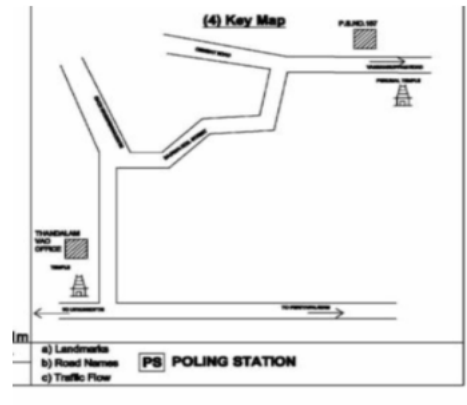

Google Map View

Polling Station Building Front View

Polling Station Front View

Cad View

Key MAP View

1 பெயர் : மரகதவல்லி தந்தை பெயர்: ராஜேந்திரன் வீட்டு எண் : 0 வயது : 27 பாலினம் : பெண் Photo is available	AYR2353357	2 பெயர் : ஏ.ம. விஜயகுமாரி கணவர் பெயர்: ஜி. குமரேசன் வீட்டு எண் : 0 வயது : 26 பாலினம் : பெண் Photo is available	AYR2353316	3 பெயர் : விடயாசுமார் தந்தை பெயர்: மகேந்திரன் வீட்டு எண் : 0 வயது : 24 பாலினம் : பெண் Photo is available	AYR2353878
4 பெயர் : சங்கீதா கணவர் பெயர்: மணிகண்டன் வீட்டு எண் : 0 வயது : 24 பாலினம் : பெண் Photo is available	AYR2430080	5 பெயர் : இளையா தந்தை பெயர்: ஜய மாறன் வீட்டு எண் : 0 வயது : 23 பாலினம் : பெண் Photo is available	AYR2430098	6 பெயர் : பாக்கியம்மாள் கணவர் பெயர்: பாலு வீட்டு எண் : 1 வயது : 71 பாலினம் : பெண் Photo is available	AYR2014363
7 பெயர் : கலைச்செல்வி தந்தை பெயர்: குப்பன் வீட்டு எண் : 1 வயது : 51 பாலினம் : பெண் Photo is available	AYR1025873	8 பெயர் : ஏசய்யா தந்தை பெயர்: சித்திரய்யா வீட்டு எண் : 1 வயது : 50 பாலினம் : ஆண் Photo is available	AYR1344605	9 பெயர் : அல்லி தந்தை பெயர்: ஏசய்யா வீட்டு எண் : 1 வயது : 49 பாலினம் : பெண் Photo is available	AYR1344597
10 பெயர் : ஜெயந்தி கணவர் பெயர்: சேகர் வீட்டு எண் : 1 வயது : 47 பாலினம் : பெண் Photo is available	AYR1198423	11 பெயர் : ராஜேஷ் தந்தை பெயர்: சுந்தரம் வீட்டு எண் : 1 வயது : 45 பாலினம் : ஆண் Photo is available	AYR1444454	12 பெயர் : ராஜாத்தி கணவர் பெயர்: ராஜன் வீட்டு எண் : 1 வயது : 38 பாலினம் : பெண் Photo is available	AYR0879841
13 பெயர் : பானுமதி கணவர் பெயர்: பிரபு வீட்டு எண் : 1 வயது : 37 பாலினம் : பெண் Photo is available	AYR0879999	14 பெயர் : அம்பிகா தந்தை பெயர்: ராஜேந்திரன் வீட்டு எண் : 1 வயது : 36 பாலினம் : பெண் Photo is available	AYR0388850	15 பெயர் : ரவி தந்தை பெயர்: சாமிநாதன் வீட்டு எண் : 1 வயது : 36 பாலினம் : ஆண் Photo is available	AYR0880187
16 பெயர் : ஸ்டாலின் தந்தை பெயர்: தன்ராஜ் வீட்டு எண் : 1 வயது : 35 பாலினம் : ஆண் Photo is available	AYR1025923	17 பெயர் : நிரமலா கணவர் பெயர்: ரவி வீட்டு எண் : 1 வயது : 35 பாலினம் : பெண் Photo is available	AYR0879940	18 பெயர் : சுகந்தி கணவர் பெயர்: மணிகண்டன் வீட்டு எண் : 1 வயது : 35 பாலினம் : பெண் Photo is available	AYR1444462
19 பெயர் : நாகராஜ் தந்தை பெயர்: குணசேகர் வீட்டு எண் : 1 வயது : 35 பாலினம் : ஆண் Photo is available	AYR0514844	20 பெயர் : சுந்தரி சி தந்தை பெயர்: சிவா வீட்டு எண் : 1 வயது : 35 பாலினம் : பெண் Photo is available	AYR0514729	21 பெயர் : கர்ணன் தந்தை பெயர்: கோபால் வீட்டு எண் : 1 வயது : 34 பாலினம் : ஆண் Photo is available	AYR0388819
22 பெயர் : நாகலிங்கம் தந்தை பெயர்: சண்முகம் வீட்டு எண் : 1 வயது : 34 பாலினம் : ஆண் Photo is available	AYR0514778	23 பெயர் : கீதா கணவர் பெயர்: ஜெயபாலன் வீட்டு எண் : 1 வயது : 34 பாலினம் : பெண் Photo is available	AYR0880120	24 பெயர் : தமிழரசி கணவர் பெயர்: லக்ஷ்மணன் வீட்டு எண் : 01 வயது : 34 பாலினம் : பெண் Photo is available	AYR1467109
25 பெயர் : ஆனந்தி கணவர் பெயர்: வினோத் வீட்டு எண் : 1 வயது : 33 பாலினம் : பெண் Photo is available	AYR1025824	26 பெயர் : ஹேமாவதி கணவர் பெயர்: பாஸ்கர் வீட்டு எண் : 1 வயது : 32 பாலினம் : பெண் Photo is available	AYR0880088	27 பெயர் : மாலதி கணவர் பெயர்: வீராசாமி வீட்டு எண் : 1 வயது : 32 பாலினம் : பெண் Photo is available	AYR1025816
28 பெயர் : சரண்யா தந்தை பெயர்: பழனி வீட்டு எண் : 1 வயது : 32 பாலினம் : பெண் Photo is available	AYR1444504	29 பெயர் : நிரோஷா கணவர் பெயர்: சங்கர் வீட்டு எண் : 1 வயது : 31 பாலினம் : பெண் Photo is available	AYR0879734	30 பெயர் : அனிதா தந்தை பெயர்: மகேஷ் வீட்டு எண் : 1 வயது : 31 பாலினம் : பெண் Photo is available	AYR1444538