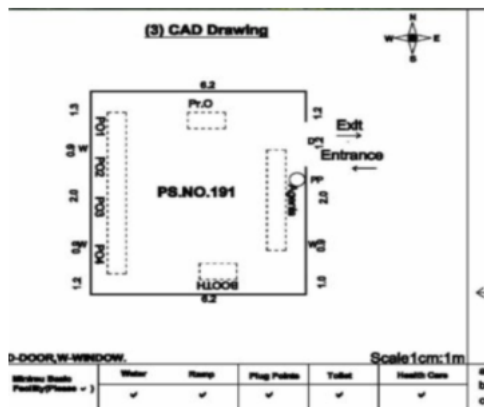

Google Map View

Polling Station Building Front View

Polling Station Front View

Cad View

Key MAP View

1 பெயர் : ராஜேஸ்வரி கணவர் பெயர்: தயாளன் வீட்டு எண் : 1 வயது : 51 பாலினம் : பெண் Photo is available	AYR2060689	2 பெயர் : பி கிருஷ்ணமூர்த்தி தந்தை பெயர்: முனிரத்தினம் வீட்டு எண் : 1 வயது : 49 பாலினம் : ஆண் Photo is available	AYR1408459	3 பெயர் : விஜயகுமார் தந்தை பெயர்: ஈஸ்வரய்யா வீட்டு எண் : 1 வயது : 47 பாலினம் : ஆண் Photo is available	AYR0389379
4 பெயர் : இளையராஜா தந்தை பெயர்: பெருமாள் வீட்டு எண் : 1 வயது : 47 பாலினம் : ஆண் Photo is available	AYR0389106	5 பெயர் : மாரியம்மா கணவர் பெயர்: இளையராஜா வீட்டு எண் : 1 வயது : 45 பாலினம் : பெண் Photo is available	AYR0389098	6 பெயர் : சுகுணா தந்தை பெயர்: சிவா வீட்டு எண் : 1 வயது : 43 பாலினம் : பெண் Photo is available	AYR0389288
7 பெயர் : ஹேமாவதி கணவர் பெயர்: கிருஷ்ணா மூர்த்தி வீட்டு எண் : 1 வயது : 43 பாலினம் : பெண் Photo is available	AYR1408467	8 பெயர் : காமாட்சி கணவர் பெயர்: பழனி வீட்டு எண் : 1 வயது : 42 பாலினம் : பெண் Photo is available	AYR0389510	9 பெயர் : ராதா கணவர் பெயர்: சுரேஷ் வீட்டு எண் : 1 வயது : 40 பாலினம் : பெண் Photo is available	AYR0514976
10 பெயர் : சண்முகசுந்தரம் தந்தை பெயர்: ஈஸ்வரய்யா வீட்டு எண் : 1 வயது : 40 பாலினம் : ஆண் Photo is available	AYR0389411	11 பெயர் : தனலட்சுமி கணவர் பெயர்: குமரேசன் வீட்டு எண் : 1 வயது : 38 பாலினம் : பெண் Photo is available	AYR0389080	12 பெயர் : கலையரசி கணவர் பெயர்: மாரிமுத்து வீட்டு எண் : 1 வயது : 37 பாலினம் : பெண் Photo is available	AYR0389502
13 பெயர் : நதியா கணவர் பெயர்: பரமசிவம் வீட்டு எண் : 1 வயது : 36 பாலினம் : பெண் Photo is available	AYR0389577	14 பெயர் : ராஜேஷ் தந்தை பெயர்: சேகர் வீட்டு எண் : 1 வயது : 35 பாலினம் : ஆண் Photo is available	AYR0389270	15 பெயர் : மார்முத்து தந்தை பெயர்: செல்வராஜ் வீட்டு எண் : 1 வயது : 35 பாலினம் : ஆண் Photo is available	AYR0389486
16 பெயர் : ராமன் தந்தை பெயர்: ஜெயராமன் வீட்டு எண் : 1 வயது : 34 பாலினம் : ஆண் Photo is available	AYR0389296	17 பெயர் : உதயகுமார் தந்தை பெயர்: குருசந்திரைய்யா வீட்டு எண் : 1 வயது : 34 பாலினம் : ஆண் Photo is available	AYR0389494	18 பெயர் : இலட்சுமணன் தந்தை பெயர்: ஜெயராமன் வீட்டு எண் : 1 வயது : 34 பாலினம் : ஆண் Photo is available	AYR0389312
19 பெயர் : உதயகுமார் தந்தை பெயர்: சேகர் வீட்டு எண் : 1 வயது : 34 பாலினம் : ஆண் Photo is available	AYR0389403	20 பெயர் : காங்கேயன் தாயின் பெயர்: நாகம்மா வீட்டு எண் : 1 வயது : 34 பாலினம் : ஆண் Photo is available	AYR0389205	21 பெயர் : சாந்திகுமாரி கணவர் பெயர்: சத்தியானந்தம் வீட்டு எண் : 4 வயது : 59 பாலினம் : பெண் Photo is available	AYR2060697
22 பெயர் : ராஜமூர்த்தி தந்தை பெயர்: தீனதயாளன் வீட்டு எண் : 28 வயது : 42 பாலினம் : ஆண் Photo is available	AYR2420156	23 பெயர் : ஜெயபரதா கணவர் பெயர்: ராஜமூர்த்தி வீட்டு எண் : 28 வயது : 39 பாலினம் : பெண் Photo is available	AYR2425536	24 பெயர் : லலிதா கணவர் பெயர்: ஹேமபூஷணம் வீட்டு எண் : 34 வயது : 41 பாலினம் : பெண் Photo is available	AYR0389460
25 பெயர் : ஹேமநாதன் தந்தை பெயர்: ராமசந்திரன் வீட்டு எண் : 42A வயது : 30 பாலினம் : ஆண் Photo is available	AYR0881391	26 பெயர் : திவ்யா தந்தை பெயர்: துரைபாபு வீட்டு எண் : 45 வயது : 23 பாலினம் : பெண் Photo is available	AYR2449239	27 பெயர் : முகமதுபிலால் தந்தை பெயர்: முகமது அலி வீட்டு எண் : 52 வயது : 25 பாலினம் : ஆண் Photo is available	AYR2355964
28 பெயர் : திரு தேவி கணவர் பெயர்: அங்கைய்யா வீட்டு எண் : 54ஏ வயது : 28 பாலினம் : பெண் Photo is available	AYR2419117	29 பெயர் : மனோஜ் கிருஷ்ணா தந்தை பெயர்: முரளிகிருஷ்ணா வீட்டு எண் : 74 வயது : 27 பாலினம் : ஆண் Photo is available	AYR1291012	30 பெயர் : ஆ நவநீதம் கணவர் பெயர்: ஆறுமுகம் வீட்டு எண் : 82A வயது : 49 பாலினம் : பெண் Photo is available	HMV1611300