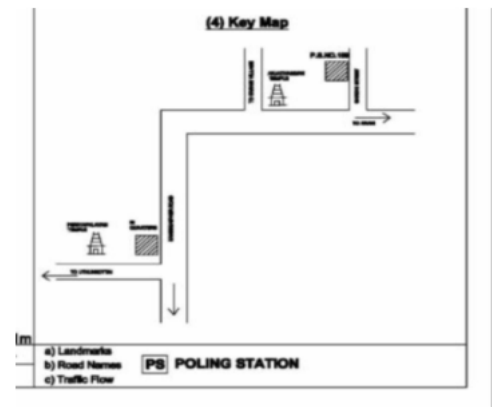

Google Map View

Polling Station Building Front View

Polling Station Front View

Cad View

Key MAP View

1 பெயர் : ராஜேஸ்வரி கணவர் பெயர்: தயாளன் வீட்டு எண் : 1 வயது : 51 பாலினம் : பெண் Photo is available	AYR2060689	2 பெயர் : பி கிருஷ்ணமூர்த்தி தந்தை பெயர்: முனிரத்தினம் வீட்டு எண் : 1 வயது : 49 பாலினம் : ஆண் Photo is available	AYR1408459	3 பெயர் : விஜயகுமார் தந்தை பெயர்: ஈஸ்வரய்யா வீட்டு எண் : 1 வயது : 47 பாலினம் : ஆண் Photo is available	AYR0389379
4 பெயர் : இளையராஜா தந்தை பெயர்: பெருமாள் வீட்டு எண் : 1 வயது : 47 பாலினம் : ஆண் Photo is available	AYR0389106	5 பெயர் : மாரியம்மா கணவர் பெயர்: இளையராஜா வீட்டு எண் : 1 வயது : 45 பாலினம் : பெண் Photo is available	AYR0389098	6 பெயர் : சுகுணா தந்தை பெயர்: சிவா வீட்டு எண் : 1 வயது : 43 பாலினம் : பெண் Photo is available	AYR0389288
7 பெயர் : ஹேமாவதி கணவர் பெயர்: கிருஷ்ணா மூர்த்தி வீட்டு எண் : 1 வயது : 43 பாலினம் : பெண் Photo is available	AYR1408467	8 பெயர் : காமாட்சி கணவர் பெயர்: பழனி வீட்டு எண் : 1 வயது : 42 பாலினம் : பெண் Photo is available	AYR0389510	9 பெயர் : ராதா கணவர் பெயர்: சுரேஷ் வீட்டு எண் : 1 வயது : 40 பாலினம் : பெண் Photo is available	AYR0514976
10 பெயர் : சண்முகசுந்தரம் தந்தை பெயர்: ஈஸ்வரய்யா வீட்டு எண் : 1 வயது : 40 பாலினம் : ஆண் Photo is available	AYR0389411	11 பெயர் : தனலட்சுமி கணவர் பெயர்: குமரேசன் வீட்டு எண் : 1 வயது : 38 பாலினம் : பெண் Photo is available	AYR0389080	12 பெயர் : கலையரசி கணவர் பெயர்: மாரிமுத்து வீட்டு எண் : 1 வயது : 37 பாலினம் : பெண் Photo is available	AYR0389502
13 பெயர் : நதியா கணவர் பெயர்: பரமசிவம் வீட்டு எண் : 1 வயது : 36 பாலினம் : பெண் Photo is available	AYR0389577	14 பெயர் : ராஜேஷ் தந்தை பெயர்: சேகர் வீட்டு எண் : 1 வயது : 35 பாலினம் : ஆண் Photo is available	AYR0389270	15 பெயர் : மார்முத்து தந்தை பெயர்: செல்வராஜ் வீட்டு எண் : 1 வயது : 35 பாலினம் : ஆண் Photo is available	AYR0389486
16 பெயர் : ராமன் தந்தை பெயர்: ஜெயராமன் வீட்டு எண் : 1 வயது : 34 பாலினம் : ஆண் Photo is available	AYR0389296	17 பெயர் : உதயகுமார் தந்தை பெயர்: குருசந்திரைய்யா வீட்டு எண் : 1 வயது : 34 பாலினம் : ஆண் Photo is available	AYR0389494	18 பெயர் : இலட்சுமணன் தந்தை பெயர்: ஜெயராமன் வீட்டு எண் : 1 வயது : 34 பாலினம் : ஆண் Photo is available	AYR0389312
19 பெயர் : உதயகுமார் தந்தை பெயர்: சேகர் வீட்டு எண் : 1 வயது : 34 பாலினம் : ஆண் Photo is available	AYR0389403	20 பெயர் : காங்கேயன் தாயின் பெயர்: நாகம்மா வீட்டு எண் : 1 வயது : 34 பாலினம் : ஆண் Photo is available	AYR0389205	21 பெயர் : சாந்திகுமாரி கணவர் பெயர்: சத்தியானந்தம் வீட்டு எண் : 4 வயது : 59 பாலினம் : பெண் Photo is available	AYR2060697
22 பெயர் : ராஜமூர்த்தி தந்தை பெயர்: தீனதயாளன் வீட்டு எண் : 28 வயது : 42 பாலினம் : ஆண் Photo is available	AYR2420156	23 பெயர் : ஜெயபரதா கணவர் பெயர்: ராஜமூர்த்தி வீட்டு எண் : 28 வயது : 39 பாலினம் : பெண் Photo is available	AYR2425536	24 பெயர் : லலிதா கணவர் பெயர்: ஹேமபூஷணம் வீட்டு எண் : 34 வயது : 41 பாலினம் : பெண் Photo is available	AYR0389460
25 பெயர் : ஹேமநாதன் தந்தை பெயர்: ராமசந்திரன் வீட்டு எண் : 42A வயது : 30 பாலினம் : ஆண் Photo is available	AYR0881391	26 பெயர் : திவ்யா தந்தை பெயர்: துரைபாபு வீட்டு எண் : 45 வயது : 23 பாலினம் : பெண் Photo is available	AYR2449239	27 பெயர் : முகமதுபிலால் தந்தை பெயர்: முகமது அலி வீட்டு எண் : 52 வயது : 25 பாலினம் : ஆண் Photo is available	AYR2355964
28 பெயர் : திரு தேவி கணவர் பெயர்: அங்கைய்யா வீட்டு எண் : 54ஏ வயது : 28 பாலினம் : பெண் Photo is available	AYR2419117	29 பெயர் : மனோஜ் கிருஷ்ணா தந்தை பெயர்: முரளிகிருஷ்ணா வீட்டு எண் : 74 வயது : 27 பாலினம் : ஆண் Photo is available	AYR1291012	30 பெயர் : ஆ நவநீதம் கணவர் பெயர்: ஆறுமுகம் வீட்டு எண் : 82A வயது : 49 பாலினம் : பெண் Photo is available	HMV1611300