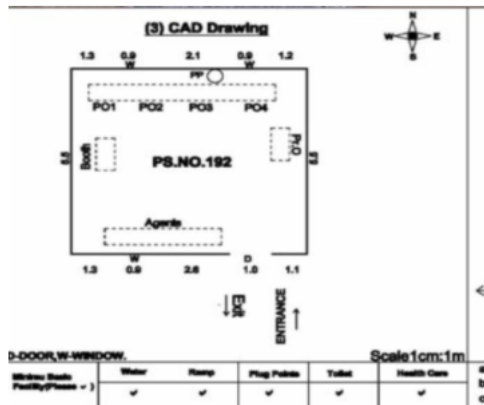

Google Map View

Polling Station Building Front View

Polling Station Front View

Cad View

Key MAP View

1 பெயர் : ராஜேந்திரன் தந்தை பெயர்: துரைசாமி வீட்டு எண் : 1 வயது : 64 பாலினம் : ஆண்	AYR0679514 Photo is available	2 பெயர் : தனலக்ஷ்மி கணவர் பெயர்: பிரசாத் வீட்டு எண் : 1 வயது : 50 பாலினம் : பெண்	AYR0679456 Photo is available	3 பெயர் : மீனாட்சி கோவிந்தன் கணவர் பெயர்: கோவிந்தன் வீட்டு எண் : 1 வயது : 39 பாலினம் : பெண்	AYR0460279 Photo is available
4 பெயர் : சுரேஷ் தந்தை பெயர்: வீரராகவன் வீட்டு எண் : 1 வயது : 38 பாலினம் : ஆண்	AYR0679282 Photo is available	5 பெயர் : முனியம்மாள் கணவர் பெயர்: முனிராஜ் வீட்டு எண் : 1 வயது : 33 பாலினம் : பெண்	AYR1345057 Photo is available	6 பெயர் : பாலாஜி தந்தை பெயர்: வீரராகவன் வீட்டு எண் : 1 வயது : 32 பாலினம் : ஆண்	AYR0679274 Photo is available
7 பெயர் : சேஷாத்திரி தந்தை பெயர்: கிருஷ்ணன் வீட்டு எண் : 1/187 வயது : 61 பாலினம் : ஆண்	JCH8514960 Photo is available	8 பெயர் : திவ்யபுத்ரி தந்தை பெயர்: மல்லிகேஸ்வரலு வீட்டு எண் : 12 வயது : 29 பாலினம் : பெண்	AYR1026566 Photo is available	9 பெயர் : பிரகாசம் தந்தை பெயர்: இராமய்யா வீட்டு எண் : 43 வயது : 57 பாலினம் : ஆண்	HMV2645349 Photo is available
10 பெயர் : மோகனகுமாரி கணவர் பெயர்: பிரகாசம் வீட்டு எண் : 43 வயது : 44 பாலினம் : பெண்	AYR2094712 Photo is available	# 11 பெயர் : சதீஷ் மாசர்லா தந்தை பெயர்: ஜானகிராமன் வீட்டு எண் : 43 வயது : 33 பாலினம் : ஆண்	AYR0678391 Photo is available	12 பெயர் : கிரன் தந்தை பெயர்: ஜானகிராமன் வீட்டு எண் : 43 வயது : 31 பாலினம் : ஆண்	AYR0881474 Photo is available
13 பெயர் : மனோ தந்தை பெயர்: பிரகாசம் வீட்டு எண் : 43 வயது : 28 பாலினம் : ஆண்	AYR1291053 Photo is available	14 பெயர் : லட்சுமி கணவர் பெயர்: ஈஸ்வரய்யா வீட்டு எண் : 45 வயது : 38 பாலினம் : பெண்	AYR1140748 Photo is available	15 பெயர் : சின்ன குருவப்பா தந்தை பெயர்: வெங்கடாத்திரி வீட்டு எண் : 45 வயது : 31 பாலினம் : ஆண்	AYR0881573 Photo is available
16 பெயர் : நந்தினி தந்தை பெயர்: கோபி கிருஷ்ணா வீட்டு எண் : 47 வயது : 28 பாலினம் : பெண்	AYR1371277 Photo is available	17 பெயர் : ஆனந்த பாபு தந்தை பெயர்: புருஷோத்தமன் வீட்டு எண் : 48ஏ வயது : 28 பாலினம் : ஆண்	AYR1371293 Photo is available	18 பெயர் : பூர் ஹரி தந்தை பெயர்: ராமகிருஷ்ணைய்யா வீட்டு எண் : 49 வயது : 64 பாலினம் : ஆண்	AYR2501229 Photo is available
19 பெயர் : திலிப்குமார் தந்தை பெயர்: பூர்ஹரி வீட்டு எண் : 49 வயது : 29 பாலினம் : ஆண்	AYR1140789 Photo is available	20 பெயர் : விஷால் குமார் தந்தை பெயர்: முரளிகிருஷ்ணா வீட்டு எண் : 52A வயது : 29 பாலினம் : ஆண்	AYR1026509 Photo is available	21 பெயர் : வரலக்ஷ்மி தந்தை பெயர்: ஜெயகுமார் வீட்டு எண் : 54 வயது : 28 பாலினம் : பெண்	AYR1444769 Photo is available
22 பெயர் : ரமேஷ் தந்தை பெயர்: சுந்தரம் வீட்டு எண் : 58 வயது : 59 பாலினம் : ஆண்	AYR2356210 Photo is available	23 பெயர் : சசிலா கணவர் பெயர்: ரமேஷ் வீட்டு எண் : 58 வயது : 49 பாலினம் : பெண்	AYR2356236 Photo is available	24 பெயர் : ஜகதீசன் தந்தை பெயர்: ரமேஷ் வீட்டு எண் : 58 வயது : 36 பாலினம் : ஆண்	AYR2356244 Photo is available
25 பெயர் : பேரிசெட்ல சுரேகா கணவர் பெயர்: பிரதீப்குமார் வீட்டு எண் : 59 வயது : 31 பாலினம் : பெண்	AYR2501930 Photo is available	26 பெயர் : ஸ்ரீபத்ருமார் தந்தை பெயர்: சிவக்குமார் வீட்டு எண் : 62A வயது : 28 பாலினம் : ஆண்	AYR1140722 Photo is available	27 பெயர் : ஹரிகிருஷ்ணா தந்தை பெயர்: ராமமூர்த்தி வீட்டு எண் : 63A வயது : 36 பாலினம் : ஆண்	HMV5491477 Photo is available
28 பெயர் : லோகேஷ் தந்தை பெயர்: முனுஸ்வாமி நாபா வீட்டு எண் : 66 வயது : 25 பாலினம் : ஆண்	AYR2411486 Photo is available	29 பெயர் : கீர்தானா தந்தை பெயர்: ராஜா வீட்டு எண் : 68 வயது : 25 பாலினம் : பெண்	AYR1408558 Photo is available	30 பெயர் : லதா தந்தை பெயர்: ராஜசேகர் ஜகதீசன் வீட்டு எண் : 68 வயது : 23 பாலினம் : பெண்	AYR2417384 Photo is available