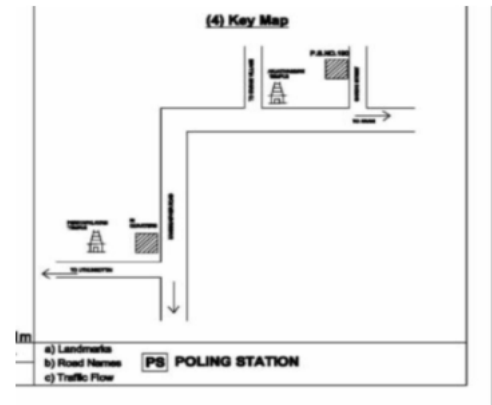

Google Map View

Polling Station Building Front View

Polling Station Front View

Cad View

Key MAP View

1 பெயர் : ராஜேந்திரன் தந்தை பெயர்: துரைசாமி வீட்டு எண் : 1 வயது : 64 பாலினம் : ஆண்	AYR0679514 Photo is available	2 பெயர் : தனலக்ஷ்மி கணவர் பெயர்: பிரசாத் வீட்டு எண் : 1 வயது : 50 பாலினம் : பெண்	AYR0679456 Photo is available	3 பெயர் : மீனாட்சி கோவிந்தன் கணவர் பெயர்: கோவிந்தன் வீட்டு எண் : 1 வயது : 39 பாலினம் : பெண்	AYR0460279 Photo is available
4 பெயர் : சுரேஷ் தந்தை பெயர்: வீரராகவன் வீட்டு எண் : 1 வயது : 38 பாலினம் : ஆண்	AYR0679282 Photo is available	5 பெயர் : முனியம்மாள் கணவர் பெயர்: முனிராஜ் வீட்டு எண் : 1 வயது : 33 பாலினம் : பெண்	AYR1345057 Photo is available	6 பெயர் : பாலாஜி தந்தை பெயர்: வீரராகவன் வீட்டு எண் : 1 வயது : 32 பாலினம் : ஆண்	AYR0679274 Photo is available
7 பெயர் : சேஷாத்திரி தந்தை பெயர்: கிருஷ்ணன் வீட்டு எண் : 1/187 வயது : 61 பாலினம் : ஆண்	JCH8514960 Photo is available	8 பெயர் : திவ்யபுத்ரி தந்தை பெயர்: மல்லிகேஸ்வரலு வீட்டு எண் : 12 வயது : 29 பாலினம் : பெண்	AYR1026566 Photo is available	9 பெயர் : பிரகாசம் தந்தை பெயர்: இராமய்யா வீட்டு எண் : 43 வயது : 57 பாலினம் : ஆண்	HMV2645349 Photo is available
10 பெயர் : மோகனகுமாரி கணவர் பெயர்: பிரகாசம் வீட்டு எண் : 43 வயது : 44 பாலினம் : பெண்	AYR2094712 Photo is available	# 11 பெயர் : சதீஷ் மாசர்லா தந்தை பெயர்: ஜானகிராமன் வீட்டு எண் : 43 வயது : 33 பாலினம் : ஆண்	AYR0678391 Photo is available	12 பெயர் : கிரன் தந்தை பெயர்: ஜானகிராமன் வீட்டு எண் : 43 வயது : 31 பாலினம் : ஆண்	AYR0881474 Photo is available
13 பெயர் : மனோ தந்தை பெயர்: பிரகாசம் வீட்டு எண் : 43 வயது : 28 பாலினம் : ஆண்	AYR1291053 Photo is available	14 பெயர் : லட்சுமி கணவர் பெயர்: ஈஸ்வரய்யா வீட்டு எண் : 45 வயது : 38 பாலினம் : பெண்	AYR1140748 Photo is available	15 பெயர் : சின்ன குருவப்பா தந்தை பெயர்: வெங்கடாத்திரி வீட்டு எண் : 45 வயது : 31 பாலினம் : ஆண்	AYR0881573 Photo is available
16 பெயர் : நந்தினி தந்தை பெயர்: கோபி கிருஷ்ணா வீட்டு எண் : 47 வயது : 28 பாலினம் : பெண்	AYR1371277 Photo is available	17 பெயர் : ஆனந்த பாபு தந்தை பெயர்: புருஷோத்தமன் வீட்டு எண் : 48ஏ வயது : 28 பாலினம் : ஆண்	AYR1371293 Photo is available	18 பெயர் : பூர் ஹரி தந்தை பெயர்: ராமகிருஷ்ணைய்யா வீட்டு எண் : 49 வயது : 64 பாலினம் : ஆண்	AYR2501229 Photo is available
19 பெயர் : திலிப்குமார் தந்தை பெயர்: பூர்ஹரி வீட்டு எண் : 49 வயது : 29 பாலினம் : ஆண்	AYR1140789 Photo is available	20 பெயர் : விஷால் குமார் தந்தை பெயர்: முரளிகிருஷ்ணா வீட்டு எண் : 52A வயது : 29 பாலினம் : ஆண்	AYR1026509 Photo is available	21 பெயர் : வரலக்ஷ்மி தந்தை பெயர்: ஜெயகுமார் வீட்டு எண் : 54 வயது : 28 பாலினம் : பெண்	AYR1444769 Photo is available
22 பெயர் : ரமேஷ் தந்தை பெயர்: சுந்தரம் வீட்டு எண் : 58 வயது : 59 பாலினம் : ஆண்	AYR2356210 Photo is available	23 பெயர் : சசிலா கணவர் பெயர்: ரமேஷ் வீட்டு எண் : 58 வயது : 49 பாலினம் : பெண்	AYR2356236 Photo is available	24 பெயர் : ஜகதீசன் தந்தை பெயர்: ரமேஷ் வீட்டு எண் : 58 வயது : 36 பாலினம் : ஆண்	AYR2356244 Photo is available
25 பெயர் : பேரிசெட்ல சுரேகா கணவர் பெயர்: பிரதீப்குமார் வீட்டு எண் : 59 வயது : 31 பாலினம் : பெண்	AYR2501930 Photo is available	26 பெயர் : ஸ்ரீபத்ருமார் தந்தை பெயர்: சிவக்குமார் வீட்டு எண் : 62A வயது : 28 பாலினம் : ஆண்	AYR1140722 Photo is available	27 பெயர் : ஹரிகிருஷ்ணா தந்தை பெயர்: ராமமூர்த்தி வீட்டு எண் : 63A வயது : 36 பாலினம் : ஆண்	HMV5491477 Photo is available
28 பெயர் : லோகேஷ் தந்தை பெயர்: முனுஸ்வாமி நாபா வீட்டு எண் : 66 வயது : 25 பாலினம் : ஆண்	AYR2411486 Photo is available	29 பெயர் : கீர்தானா தந்தை பெயர்: ராஜா வீட்டு எண் : 68 வயது : 25 பாலினம் : பெண்	AYR1408558 Photo is available	30 பெயர் : லதா தந்தை பெயர்: ராஜசேகர் ஜகதீசன் வீட்டு எண் : 68 வயது : 23 பாலினம் : பெண்	AYR2417384 Photo is available